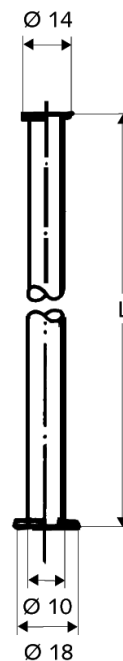

**TOEVOERBUIS**

SKU 142253

- Rechte toevoerbuisjes met langs beide zijden een kraag
- Buitendiameter van de buis: 10 mm
- Verchroomde messing
- Kraag 3/8" (14 mm) en 1/2" (18 mm)

Referenties

sku 142250: ref. 500070699: 100 cm  
sku 142253: ref. 500000699: 30 cm  
sku 142254: ref. 500010699: 40 cm  
sku 142255: ref. 500020699: 50 cm  
sku 142256: ref. 500030699: 60 cm  
sku 142257: ref. 500040699: 70 cm  
sku 142258: ref. 500050699: 80 cm