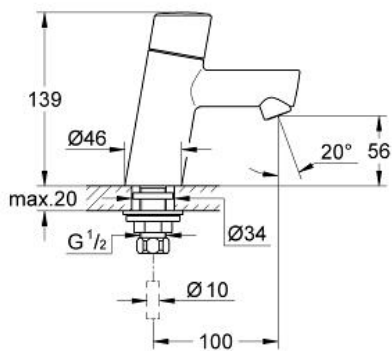

# CONCETTO Toiletkraan XS-Size

MODEL # 32207

GROHE nv - sa | Diependaalweg 4a | 3020 Winksele  
Tel: +32 (0) 16 23 06 60 | Fax: +32 (0) 16 23 90 70  
Mail: info.be@grohe.com

Pure Freude  
an Wasser

**GROHE**

## Product Description:

Toiletkraan  
XS-Size

## Standard Specification:

ééngatsmontage

metalen hendel

**GROHE Carbodur®** keramisch binnenwerk 1/2", 90°

**GROHE StarLight®** schitterende chroomafwerking

GROHE EcoJoy® SpeedClean mousseur: waterbesparend, 5,7 l/min

aansluitmoer 1/2" x 10,5 mm