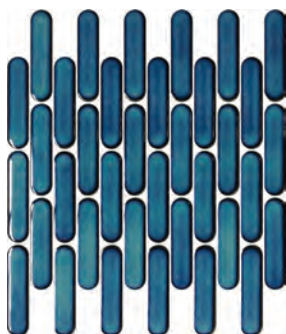

## SEVILLA KIT-KAT OVAL FINGERS GLOSSY & MATT PORCELAIN 23X98

SEO23100 White Glossy

SEO23325 Grey Blue Speckle

SEO23078 Pink Glossy

SEO23525 Light Green

SEO23625 Azure Blue Speckle

SEO23925 Black Matt

SEO23140 White Matt