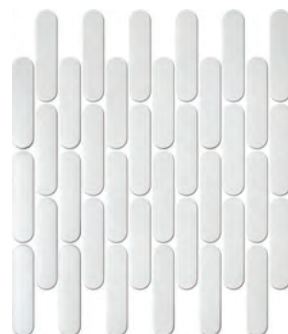

## SEVILLA KIT-KAT OVAL FINGERS GLOSSY & MATT PORCELAIN 23X98

SEO23100 White Glossy

SEO23325 Grey Blue Speckle

SEO23078 Pink Glossy

SEO23525 Light Green

SEO23625 Azure Blue Speckle

SEO23925 Black Matt

SEO23140 White Matt