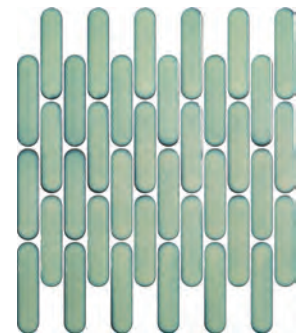

## SEVILLA KIT-KAT OVAL FINGERS GLOSSY & MATT PORCELAIN 23X98

SEO23100 White Glossy

SEO23325 Grey Blue Speckle

SEO23078 Pink Glossy

SEO23525 Light Green

SEO23625 Azure Blue Speckle

SEO23925 Black Matt

SEO23140 White Matt