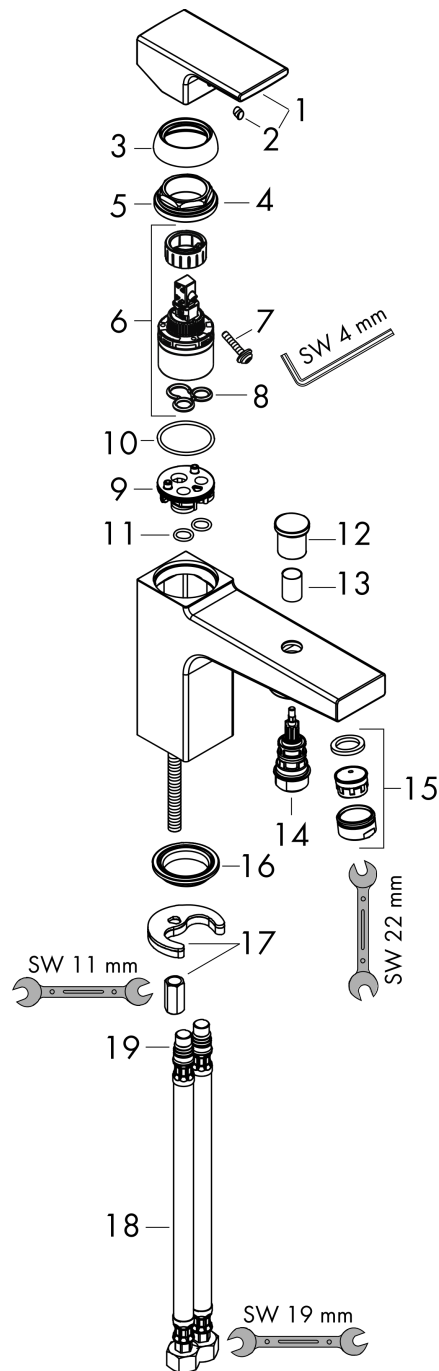

Vernis Shape
ééngreeps bad- en douchemengkraan met 2 flow rates
 Oppervlakte finish: **chrom** Artikelnummer: **71464000**

Beschrijving

- voorsprong uitloop 95 mm
- straalsoort mengkraan: laminaire straal
- maximale doorstroomhoeveelheid bij 3 bar: 24 l/min
- keramisch kardoos met 2 doorstroomhoeveelheden
- temperatuurbegrenzing instelbaar
- omstelling met automatische reset
- met geïntegreerde zekerheidscombinatie EN 1717. Let op: alleen te gebruiken in combinatie met Exafill.
- eenvoudige montage dankzij de G 3/8 flexibele aansluitslangen
- montage op badrand
- geen extra onderhoudsopening nodig

Artikeldetails

Vrijblijvende advies verkoopprijs excl. BTW	169,95 €
Vrijblijvende advies verkoopprijs incl. BTW	205,64 €

Technologie

Productfoto

Maattekening

Doorstroomdiagram

Vernis Shape
ééngreeps bad- en douchemengkraan met 2 flow rates
 Oppervlakte finish: **chrom** Artikelnummer: **71464000**

Explosietekening

Bouwjaar: >04/21

Vernis Shape**ééngreeps bad- en douchemengkraan met 2 flow rates**Oppervlakte finish: **chrom** Artikelnummer: **71464000****Reserveonderdelenlijst**

Bouwjaar: >04/21

Regel	Beschrijving	Artikelnummer	Prijs incl. BTW	VE
1	greep	93684000	-	1
2	greepstop	96338000	-	1
3	afdekkap	97406000	-	1
4	moer	95870000	-	1
5	O-ring 33x2	98154000	-	1
6	kardoes compl.	95730000	-	1
7	borgschroef	95140000	-	1
8	dichting	95008000	-	1
9	kardoesadapter	97773000	-	1
10	O-Ring 32x2	98193000	-	1
11	O-ring 9x1,8	98118000	-	1
12	trekknop	93766000	-	1
13	huls	97979000	-	1
14	omstelling	97978000	-	1
15	perlator laminar	93649000	-	1
16	dichting Ø 42	98722000	-	1
17	schachtbevestigingsset compl.	96016000	-	1
18	aansluitslang 450 mm M10x1 G3/8	96507000	-	1
19	O-ring 8x1,75	97827000	-	1