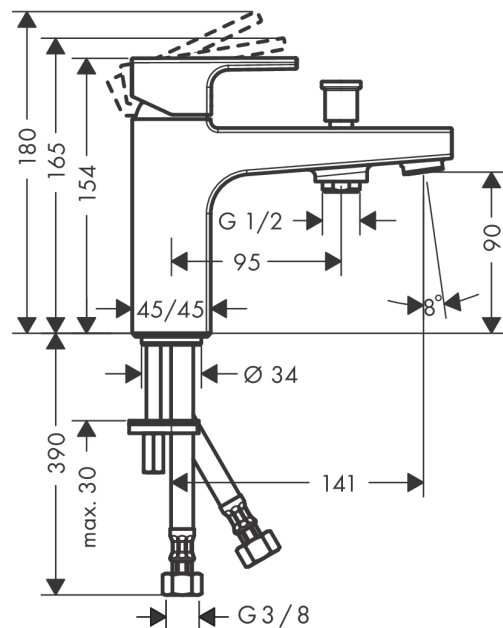

Vernis Shape
ééngreeps bad- en douchemengkraan met 2 flow rates
 Oppervlakte finish: **chrom** Artikelnummer: **71464000**

Beschrijving

- voorsprong uitloop 95 mm
- straalsoort mengkraan: laminaire straal
- maximale doorstroomhoeveelheid bij 3 bar: 24 l/min
- keramisch kardoos met 2 doorstroomhoeveelheden
- temperatuurbegrenzing instelbaar
- omstelling met automatische reset
- met geïntegreerde zekerheidscombinatie EN 1717. Let op: alleen te gebruiken in combinatie met Exafill.
- eenvoudige montage dankzij de G 3/8 flexibele aansluitslangen
- montage op badrand
- geen extra onderhoudsopening nodig

Artikeldetails

Vrijblijvende advies verkoopprijs excl. BTW	169,95 €
Vrijblijvende advies verkoopprijs incl. BTW	205,64 €

Technologie

Productfoto

Maattekening

Doorstroomdiagram

Vernis Shape
ééngreeps bad- en douchemengkraan met 2 flow rates
 Oppervlakte finish: **chrom** Artikelnummer: **71464000**

Explosietekening

Bouwjaar: >04/21

Vernis Shape**ééngreeps bad- en douchemengkraan met 2 flow rates**Oppervlakte finish: **chrom** Artikelnummer: **71464000****Reserveonderdelenlijst**

Bouwjaar: >04/21

Regel	Beschrijving	Artikelnummer	Prijs incl. BTW	VE
1	greep	93684000	-	1
2	greepstop	96338000	-	1
3	afdekkap	97406000	-	1
4	moer	95870000	-	1
5	O-ring 33x2	98154000	-	1
6	kardoes compl.	95730000	-	1
7	borgschroef	95140000	-	1
8	dichting	95008000	-	1
9	kardoesadapter	97773000	-	1
10	O-Ring 32x2	98193000	-	1
11	O-ring 9x1,8	98118000	-	1
12	trekknop	93766000	-	1
13	huls	97979000	-	1
14	omstelling	97978000	-	1
15	perlator laminar	93649000	-	1
16	dichting Ø 42	98722000	-	1
17	schachtbevestigingsset compl.	96016000	-	1
18	aansluitslang 450 mm M10x1 G3/8	96507000	-	1
19	O-ring 8x1,75	97827000	-	1