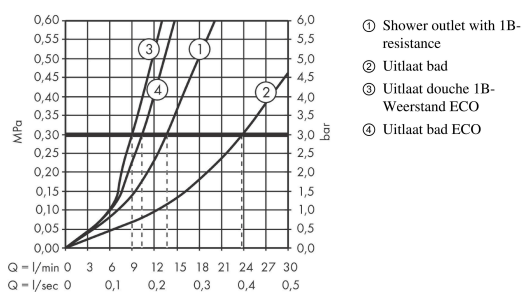

Vernis Shape
ééngreeps bad- en douchemengkraan met 2 flow rates
 Oppervlakte finish: **chrom** Artikelnummer: **71464000**

Beschrijving

- voorsprong uitloop 95 mm
- straalsoort mengkraan: laminaire straal
- maximale doorstroomhoeveelheid bij 3 bar: 24 l/min
- keramisch kardoos met 2 doorstroomhoeveelheden
- temperatuurbegrenzing instelbaar
- omstelling met automatische reset
- met geïntegreerde zekerheidscombinatie EN 1717. Let op: alleen te gebruiken in combinatie met Exafill.
- eenvoudige montage dankzij de G 3/8 flexibele aansluitslangen
- montage op badrand
- geen extra onderhoudsopening nodig

Artikeldetails

Vrijblijvende advies verkoopprijs excl. BTW	169,95 €
Vrijblijvende advies verkoopprijs incl. BTW	205,64 €

Technologie

Productfoto

Maattekening

Doorstroomdiagram

Vernis Shape
ééngreeps bad- en douchemengkraan met 2 flow rates
 Oppervlakte finish: **chrom** Artikelnummer: **71464000**