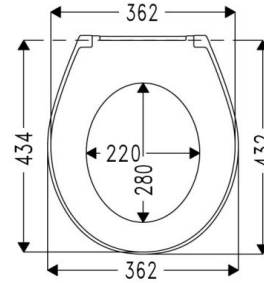

PERCA SoftClose

SKU 097358
Materiaal: <ul style="list-style-type: none"> • Thermoplast Bijzonderheden: <ul style="list-style-type: none"> • met SoftClose • met TakeOff • afstand center center 125 mm Vormgeving: <ul style="list-style-type: none"> • ovaal • sandwich • afgerond
Gebruiksprofiel: privé / veeleisend model
Aanbevolen pasmodellen
Van Marcke: 049501, 049510, 050500 Star+ 049502, 049506, Conto 049006 Ideal standard: simplicity 040800, 040810 Allia: bastia 056001, 046501 Sphinx 300 - 054200 Keramag Renova 057003 Porcher: ulysse 041242, ulysse 2 - 041191 Gustavsberg: yoric 053050

Lengte afhankelijk van montage scharnier C5801Y: 406 - 425 / 443 - 462 mm

hole-center distance: 125 mm

SKU 097358
Matières: <ul style="list-style-type: none"> • Thermoplast Particularités: <ul style="list-style-type: none"> • avec SoftClose • avec TakeOff • distance centre centre 125 mm Désign: <ul style="list-style-type: none"> • forme ovale • forme sandwich • forme arrondie
Utilisations: privé / modèle exigeants
Liste de correspondance
Van Marcke: 049501, 049510, 050500 Star+ 049502, 049506, Conto 049006 Ideal standard: simplicity 040800, 040810 Allia: bastia 056001, 046501 Sphinx 300 - 054200 Keramag Renova 057003 Porcher: ulysse 041242, ulysse 2 - 041191 Gustavsberg: yoric 053050

Afbeelding dessin	materiaal / ref. Materiaux / réf.	eigenschappen caractéristiques	type scharnier type charnières	aanpasbaar adjustable	standaard kleur couleur standard	andere kleuren autres couleurs	buffers zitting tampons abattant	buffers deksel tampons couvercle	gewicht poids	
	nylon C5801Y sku 097416	TAKE↑↓OFF® SOFT CLOSE®	FastFix Nut Bottom Fix	Slot disc	alpine white		SPQ2 (407677) sku 097384		1,4 kg	