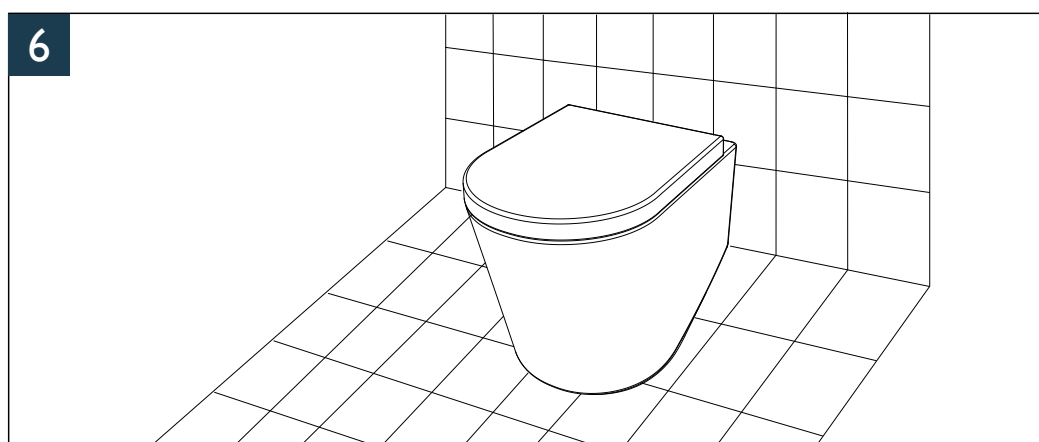

Handleiding

ONDERHOUD

Gebruik een zachte vochtige doek voor het reinigen van het toilet. Gebruik geen schuurmiddelen en harde doeken. Regelmatig reinigen met een zeepoplossing wordt aanbevolen. Gebruik geen bleekmiddelen. Indien zure vloeistoffen op het oppervlak terechtkomen, verwijder deze dan onmiddellijk met een zachte doek.