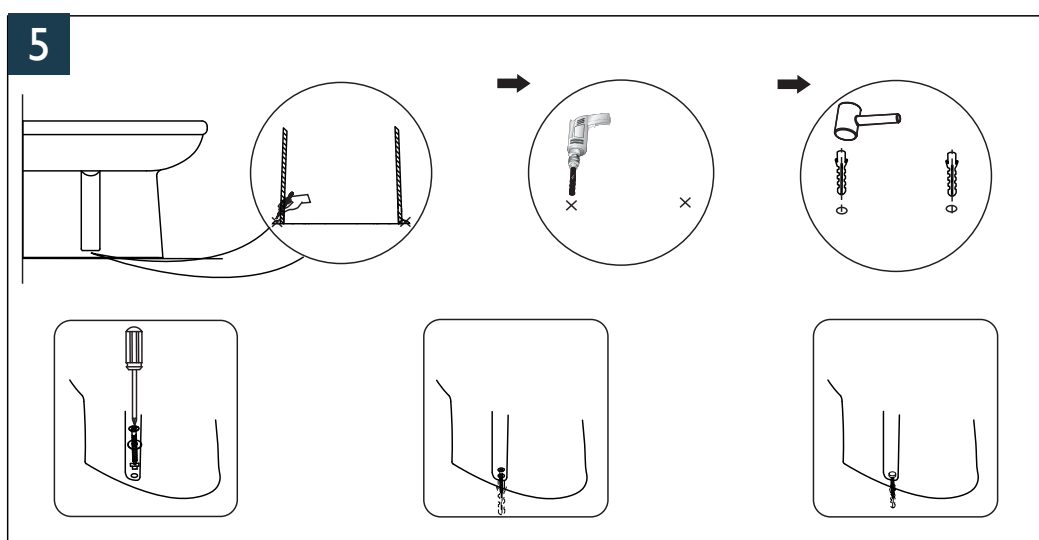

Handleiding

Trevi rimless wandcloset diepspoel

Sluit de watertoevoer voordat u aan de installatie begint.

Het wordt aangeraden dit produkt aan te laten sluiten door een erkend installateur.
Voor vragen over dit produkt en service neemt u contact op met uw dealer.

* Alle getoonde afbeeldingen zijn alleen voor illustratieve doeleinden. Afwijkingen van de producten zijn mogelijk.

* Check voor montage of de producten beschadigd zijn tijdens het transport.

Handleiding