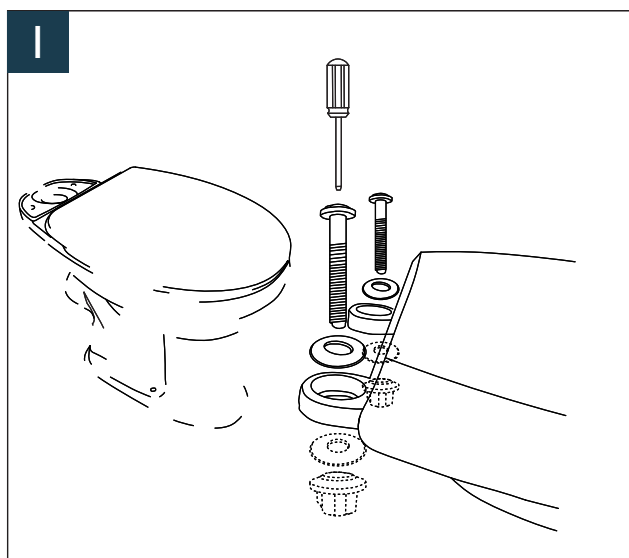

Handleiding

Trevi rimless wandcloset diepspoel

Sluit de watertoevoer voordat u aan de installatie begint.

Het wordt aangeraden dit produkt aan te laten sluiten door een erkend installateur.
Voor vragen over dit produkt en service neemt u contact op met uw dealer.

* Alle getoonde afbeeldingen zijn alleen voor illustratieve doeleinden. Afwijkingen van de producten zijn mogelijk.

* Check voor montage of de producten beschadigd zijn tijdens het transport.

Handleiding