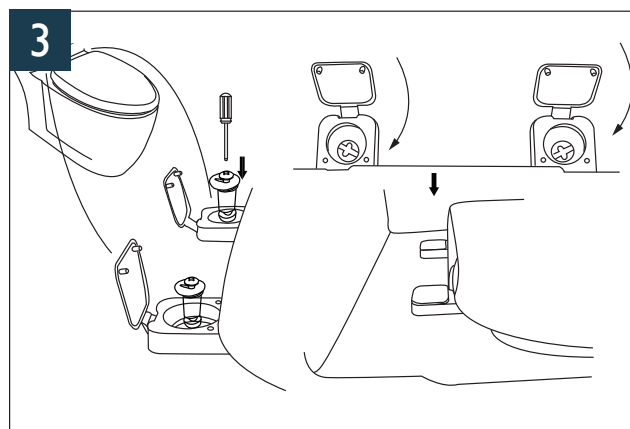

Handleiding

Trevi rimless wandcloset diepspoel

Sluit de watertoevoer voordat u aan de installatie begint.

Het wordt aangeraden dit produkt aan te laten sluiten door een erkend installateur.
Voor vragen over dit produkt en service neemt u contact op met uw dealer.

* Alle getoonde afbeeldingen zijn alleen voor illustratieve doeleinden. Afwijkingen van de producten zijn mogelijk.

* Check voor montage of de producten beschadigd zijn tijdens het transport.

Handleiding