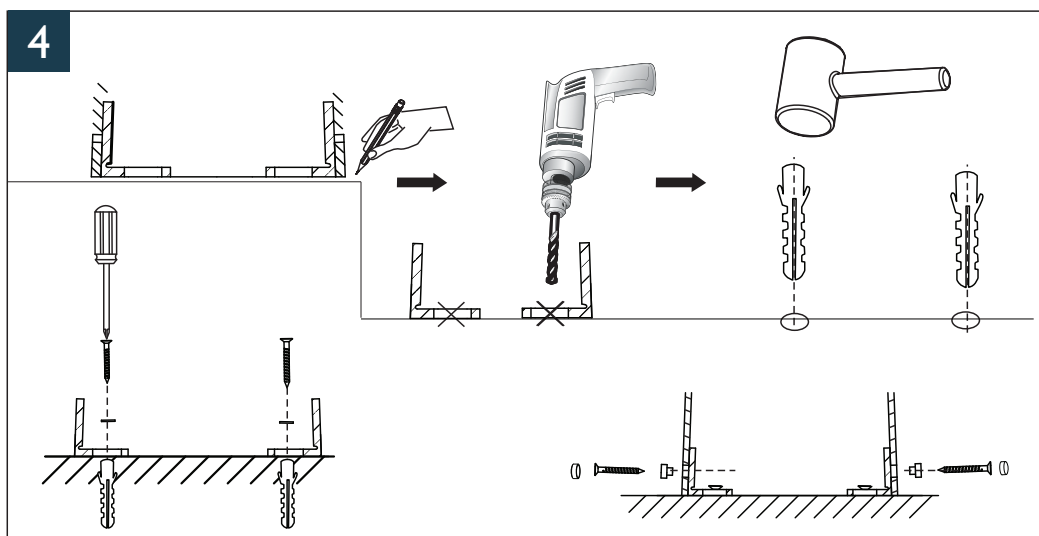

Handleiding

Trevi rimless wandcloset diepspoel

Sluit de watertoevoer voordat u aan de installatie begint.

Het wordt aangeraden dit produkt aan te laten sluiten door een erkend installateur.
Voor vragen over dit produkt en service neemt u contact op met uw dealer.

* Alle getoonde afbeeldingen zijn alleen voor illustratieve doeleinden. Afwijkingen van de producten zijn mogelijk.

* Check voor montage of de producten beschadigd zijn tijdens het transport.

Handleiding