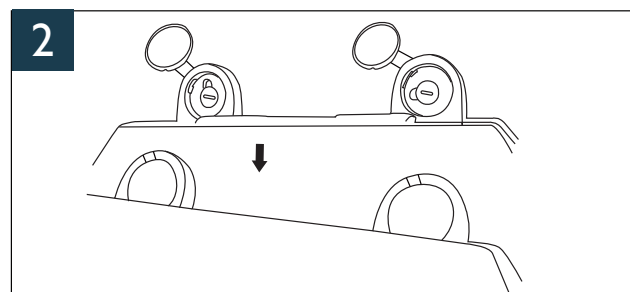

Handleiding

Trevi rimless wandcloset diepspoel

Sluit de watertoevoer voordat u aan de installatie begint.

Het wordt aangeraden dit produkt aan te laten sluiten door een erkend installateur.
Voor vragen over dit produkt en service neemt u contact op met uw dealer.

* Alle getoonde afbeeldingen zijn alleen voor illustratieve doeleinden. Afwijkingen van de producten zijn mogelijk.

* Check voor montage of de producten beschadigd zijn tijdens het transport.

Handleiding