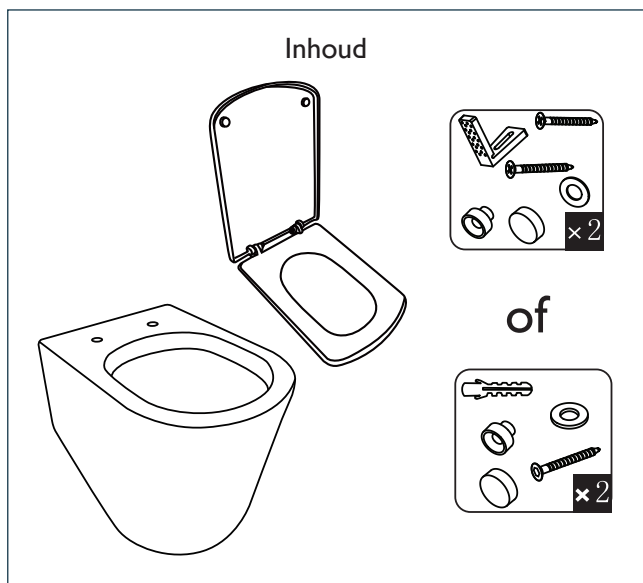

Handleiding

Trevi rimless wandcloset diepspoel

Sluit de watertoevoer voordat u aan de installatie begint.

Het wordt aangeraden dit produkt aan te laten sluiten door een erkend installateur.
Voor vragen over dit produkt en service neemt u contact op met uw dealer.

* Alle getoonde afbeeldingen zijn alleen voor illustratieve doeleinden. Afwijkingen van de producten zijn mogelijk.

* Check voor montage of de producten beschadigd zijn tijdens het transport.

Handleiding