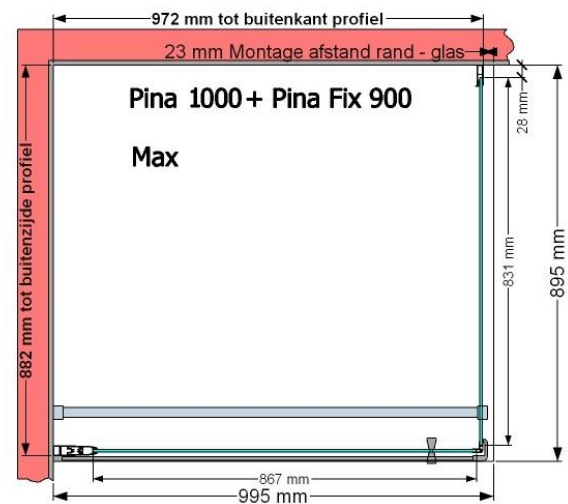

VAN MARCKE – PINA FIX – PAROI FIXE – 90 CM

SKU 224542

PHOTO

DIMENSIONS

	SKU 224542
Type de porte de douche	Paroi fixe
Hauteur	200 cm
Matériel profils	Aluminium
Finitions profils	Chromé
Finitions verre	Verre de sécurité transparent
Épaisseur verre	6 mm
Traitement verre	Easy Clean
Sens de rotation	/
Extensibilité	875 - 895 mm
Largeur d'accès	
Réversible	Oui
Lift-système	Non
Poignée	Non
Fermeture magnétique	/
Certificats	CE
Garantie	5 ans
Sans cadre	Non
Avec set de fixation	Oui