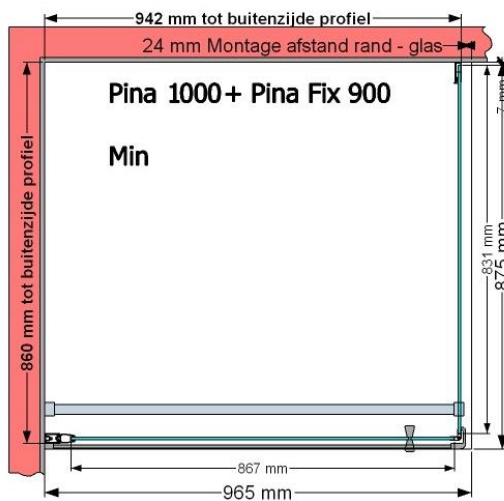

VAN MARCKE – PINA FIX – PAROI FIXE – 90 CM

SKU 224542

PHOTO

DIMENSIONS

	SKU 224542
Type de porte de douche	Paroi fixe
Hauteur	200 cm
Matériel profils	Aluminium
Finitions profils	Chromé
Finitions verre	Verre de sécurité transparent
Épaisseur verre	6 mm
Traitement verre	Easy Clean
Sens de rotation	/
Extensibilité	875 - 895 mm
Largeur d'accès	
Réversible	Oui
Lift-système	Non
Poignée	Non
Fermeture magnétique	/
Certificats	CE
Garantie	5 ans
Sans cadre	Non
Avec set de fixation	Oui