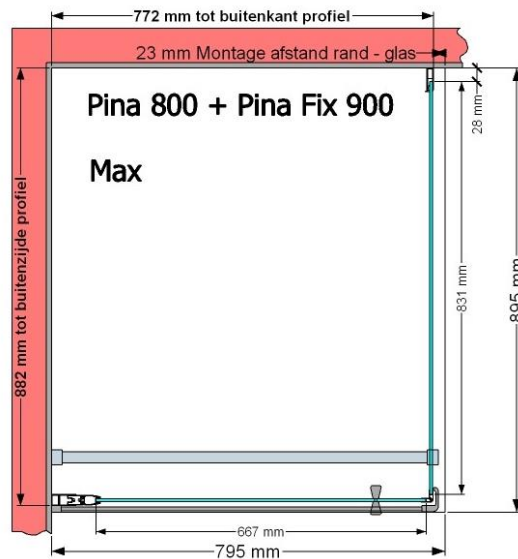

VAN MARCKE – PINA FIX – PAROI FIXE – 90 CM

SKU 224542

PHOTO

DIMENSIONS

	SKU 224542
Type de porte de douche	Paroi fixe
Hauteur	200 cm
Matériel profils	Aluminium
Finitions profils	Chromé
Finitions verre	Verre de sécurité transparent
Épaisseur verre	6 mm
Traitement verre	Easy Clean
Sens de rotation	/
Extensibilité	875 - 895 mm
Largeur d'accès	
Réversible	Oui
Lift-système	Non
Poignée	Non
Fermeture magnétique	/
Certificats	CE
Garantie	5 ans
Sans cadre	Non
Avec set de fixation	Oui