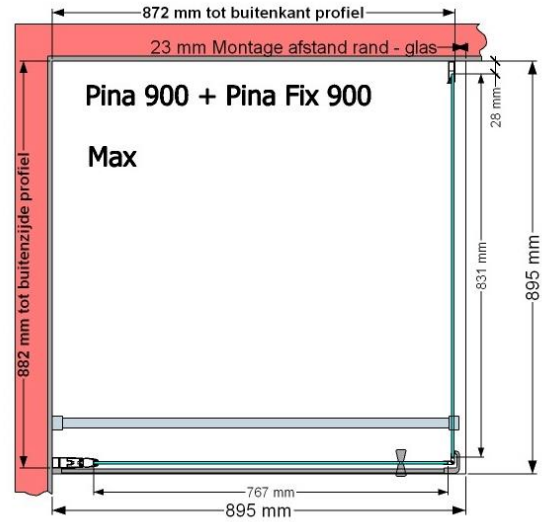

VAN MARCKE – PINA FIX – PAROI FIXE – 90 CM

SKU 224542

PHOTO

DIMENSIONS

	SKU 224542
Type de porte de douche	Paroi fixe
Hauteur	200 cm
Matériel profils	Aluminium
Finitions profils	Chromé
Finitions verre	Verre de sécurité transparent
Épaisseur verre	6 mm
Traitement verre	Easy Clean
Sens de rotation	/
Extensibilité	875 - 895 mm
Largeur d'accès	
Réversible	Oui
Lift-système	Non
Poignée	Non
Fermeture magnétique	/
Certificats	CE
Garantie	5 ans
Sans cadre	Non
Avec set de fixation	Oui