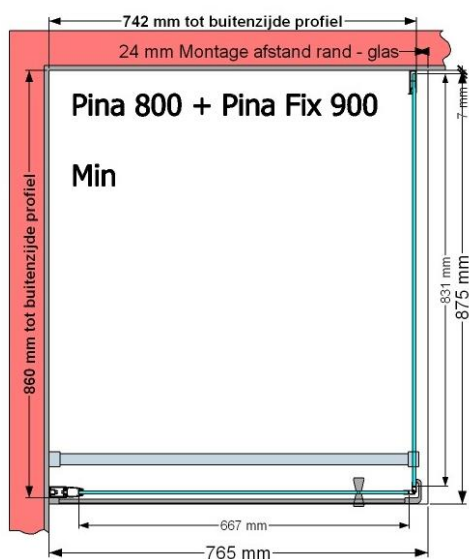

VAN MARCKE – PINA FIX – PAROI FIXE – 90 CM

SKU 224542

PHOTO

DIMENSIONS

	SKU 224542
Type de porte de douche	Paroi fixe
Hauteur	200 cm
Matériel profils	Aluminium
Finitions profils	Chromé
Finitions verre	Verre de sécurité transparent
Épaisseur verre	6 mm
Traitement verre	Easy Clean
Sens de rotation	/
Extensibilité	875 - 895 mm
Largeur d'accès	
Réversible	Oui
Lift-système	Non
Poignée	Non
Fermeture magnétique	/
Certificats	CE
Garantie	5 ans
Sans cadre	Non
Avec set de fixation	Oui