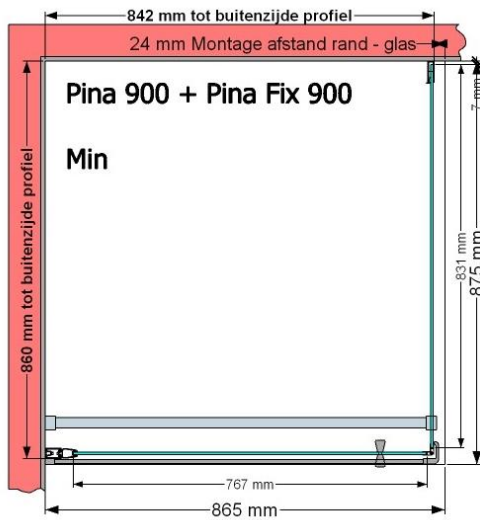

VAN MARCKE – PINA FIX – PAROI FIXE – 90 CM

SKU 224542

PHOTO

DIMENSIONS

	SKU 224542
Type de porte de douche	Paroi fixe
Hauteur	200 cm
Matériel profils	Aluminium
Finitions profils	Chromé
Finitions verre	Verre de sécurité transparent
Épaisseur verre	6 mm
Traitement verre	Easy Clean
Sens de rotation	/
Extensibilité	875 - 895 mm
Largeur d'accès	
Réversible	Oui
Lift-système	Non
Poignée	Non
Fermeture magnétique	/
Certificats	CE
Garantie	5 ans
Sans cadre	Non
Avec set de fixation	Oui