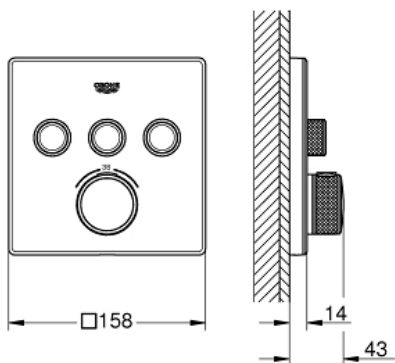

GROHE

Product Description:

Inbouwthermostaat met 3 uitgangen

Standard Specification:

alleen te gebruiken met ruwbouwset:

GROHE Rapido SmartBox 35 600 000

Metalen rozet met **GROHE QuickFix** (bedekte bevestiging),

Let op: zonder ruwbouwset

doorstroming:

uitgang A = 23 l/min

uitgang B = 27 l/min

uitgang C = 23 l/min

Color:

□ 29157LS0 Moon White