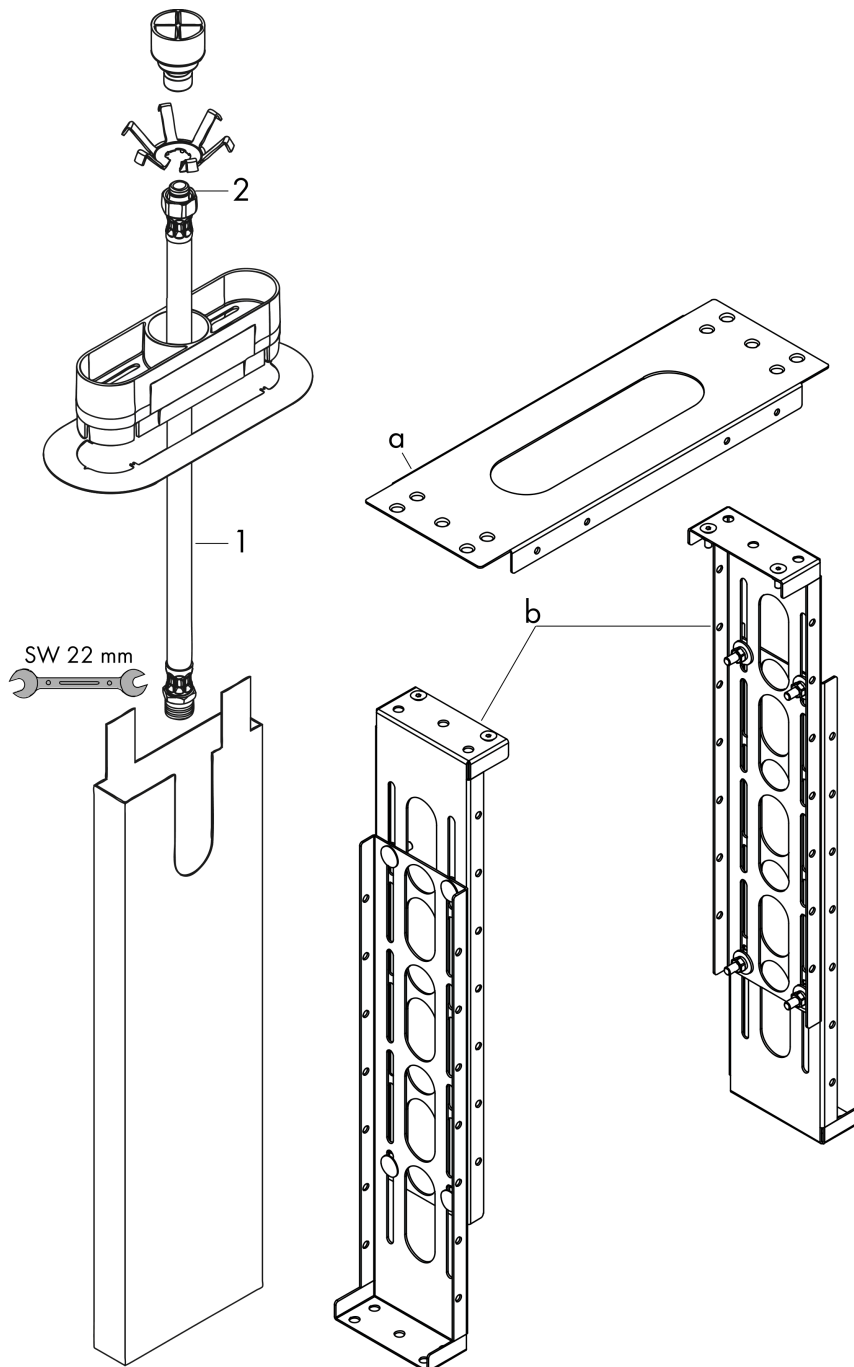

sBox

Corps d'encastrement pour support de douche sur bord de baignoire ou plage de carrelage

Surfaces: p.a. Numéro d'article: 13560180

Description

Caractéristiques

- convient: montage sur bord de baignoire ou montage sur plage de carrelage
- 1 sortie = 1 fonction
- longueur du flexible de raccordement: 600 mm
- largeur de bord de baignoire d'au moins 100 mm
- diamètre de percement sur la baignoire: deux trous de Ø 50/51 mm et raccordement par sciage requis
- plage de serrage: 0 - 30 mm
- type de raccordement: 1/2"
- ACS 19 ACC NY 189 France, valide jusqu'au 13.06.2024

Détails de l'article

EAN

4059625202968

Certificats

Photo du produit

Plan géométral

sBox**Corps d'encastrement pour support de douche sur bord de baignoire ou plage de carrelage**

Surfaces: p.a. Numéro d'article: 13560180

Exemple de montage

sBox**Corps d'encastrement pour support de douche sur bord de baignoire ou plage de carrelage**

Surfaces: p.a. Numéro d'article: 13560180

Vue éclatée

Année de construction: >04/19

sBox**Corps d'encastrement pour support de douchette sur bord de baignoire ou plage de carrelage**Surfaces: **p.a.** Numéro d'article: **13560180****Liste des pièces détachées**Année de construction: **>04/19**

Pos.	Description	Numéro d'article	GP	UE
1	flexible pression	96565000	-	1
2	joint torique 11x2	98127000	-	1
a	tôle de montage	28016000	-	1
b	cadre de montage	28021000	-	1