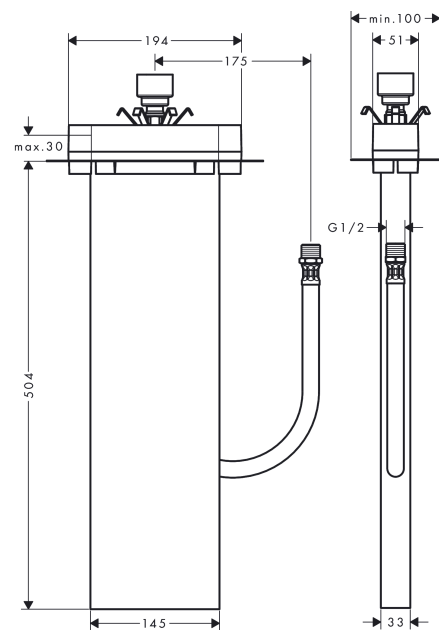

sBox

Corps d'encastrement pour support de douche sur bord de baignoire ou plage de carrelage

Surfaces: p.a. Numéro d'article: 13560180

Description

Caractéristiques

- convient: montage sur bord de baignoire ou montage sur plage de carrelage
- 1 sortie = 1 fonction
- longueur du flexible de raccordement: 600 mm
- largeur de bord de baignoire d'au moins 100 mm
- diamètre de percement sur la baignoire: deux trous de Ø 50/51 mm et raccordement par sciage requis
- plage de serrage: 0 - 30 mm
- type de raccordement: 1/2"
- ACS 19 ACC NY 189 France, valide jusqu'au 13.06.2024

Détails de l'article

EAN

4059625202968

Certificats

Photo du produit

Plan géométral

sBox**Corps d'encastrement pour support de douche sur bord de baignoire ou plage de carrelage**

Surfaces: p.a. Numéro d'article: 13560180

Exemple de montage

sBox**Corps d'encastrement pour support de douche sur bord de baignoire ou plage de carrelage**

Surfaces: p.a. Numéro d'article: 13560180

Vue éclatée

Année de construction: >04/19

sBox**Corps d'encastrement pour support de douchette sur bord de baignoire ou plage de carrelage**Surfaces: **p.a.** Numéro d'article: **13560180****Liste des pièces détachées**Année de construction: **>04/19**

Pos.	Description	Numéro d'article	GP	UE
1	flexible pression	96565000	-	1
2	joint torique 11x2	98127000	-	1
a	tôle de montage	28016000	-	1
b	cadre de montage	28021000	-	1