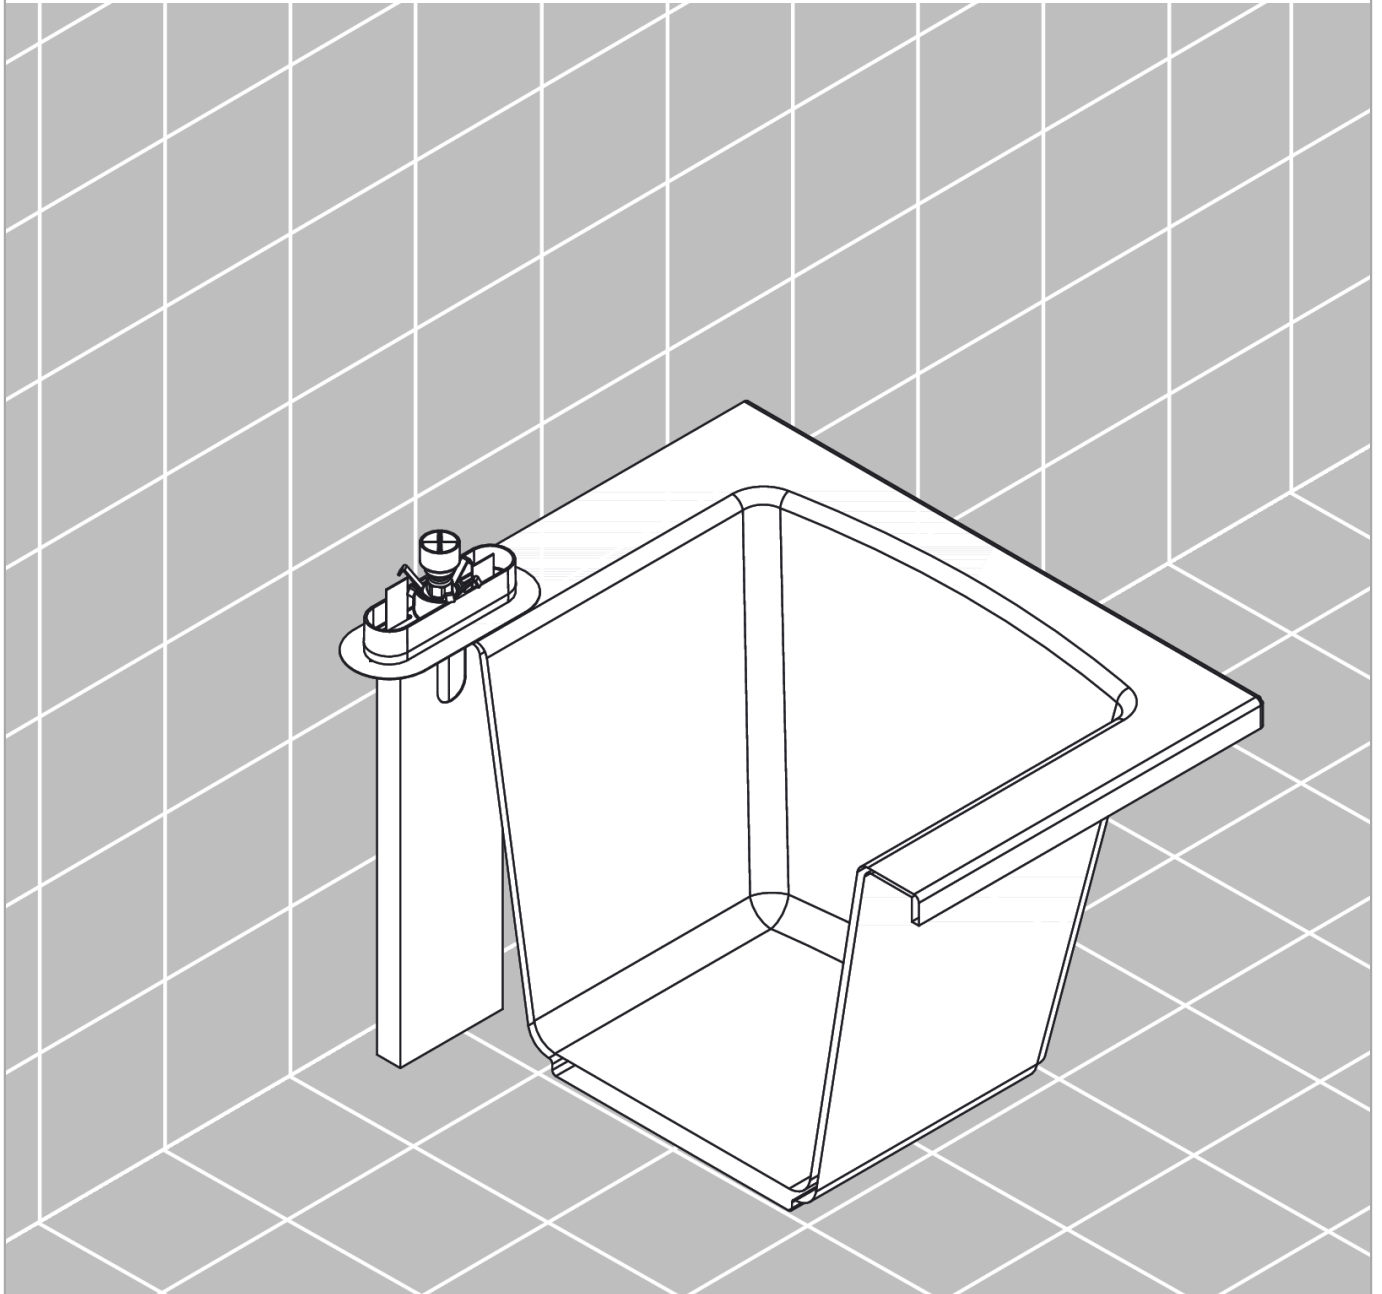

sBox

Corps d'encastrement pour support de douche sur bord de baignoire ou plage de carrelage

Surfaces: p.a. Numéro d'article: 13560180

Description

Caractéristiques

- convient: montage sur bord de baignoire ou montage sur plage de carrelage
- 1 sortie = 1 fonction
- longueur du flexible de raccordement: 600 mm
- largeur de bord de baignoire d'au moins 100 mm
- diamètre de percement sur la baignoire: deux trous de Ø 50/51 mm et raccordement par sciage requis
- plage de serrage: 0 - 30 mm
- type de raccordement: 1/2"
- ACS 19 ACC NY 189 France, valide jusqu'au 13.06.2024

Détails de l'article

EAN

4059625202968

Certificats

Photo du produit

Plan géométral

sBox**Corps d'encastrement pour support de douche sur bord de baignoire ou plage de carrelage**

Surfaces: p.a. Numéro d'article: 13560180

Exemple de montage

sBox**Corps d'encastrement pour support de douche sur bord de baignoire ou plage de carrelage**

Surfaces: p.a. Numéro d'article: 13560180

Vue éclatée

Année de construction: >04/19

sBox**Corps d'encastrement pour support de douchette sur bord de baignoire ou plage de carrelage**Surfaces: **p.a.** Numéro d'article: **13560180****Liste des pièces détachées**Année de construction: **>04/19**