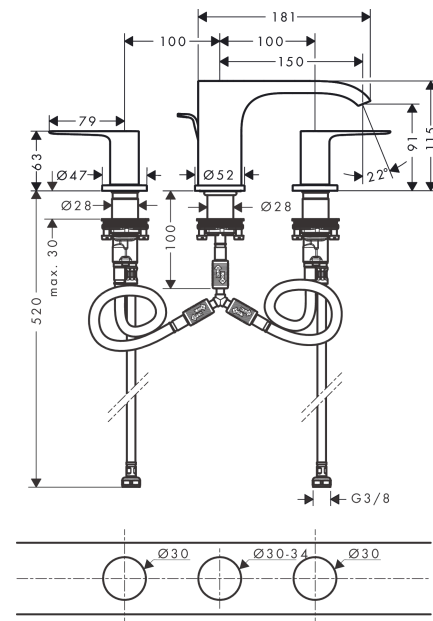

Vivenis

3-gats wastafelmengkraan 90 met trekwaste

Oppervlakte finish: **mat wit** Artikelnummer: **75033700**

Beschrijving

- ComfortZone 90
- voorsprong uitloop 150 mm
- uitloophoogte: 91 mm
- vaste uitloop
- straalsoort: WaterfallStream
- maximale doorstroomhoeveelheid bij 3 bar: 5 l/min
- keramische kranen warm/koud 90°
- pop-up afvoergarnituur G 1¼
- materiaal afvoergarnituur: Metaal
- EU taxonomie: max 6l/min - substantiële bijdrage (SC) mogelijk
- Kiwa K6110_Mechanical Mixers EN200

Maattekening

Doorstroomdiagram