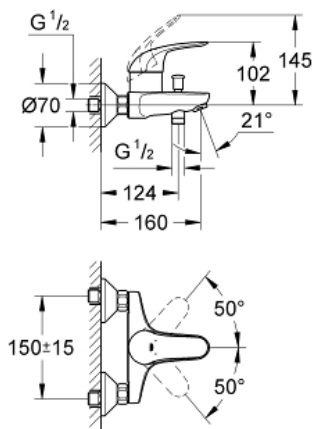

EUROECO
Mitigeur monocommande 1/2
" bain/douche

Référence : 32743000

GROHE nv – sa
Leuvensesteenweg 369 | 1932 Zaventem
T: 02/223 17 60 | E-mail: info.be@grohe.com

Pure Freude
an Wasser

GROHE

Descriptif Produit:
EUROECO
Mitigeur monocommande 1/2" bain/douche

Spécifications Produit:
montage mural
levier en métal
GROHE SilkMove: cartouche en céramique 46 mm
GROHE StarLight: chrome éclatant et durable
GROHE EcoJoy 100% de plaisir, jusqu'à 50% d'économie
limiteur de débit ajustable
inverseur automatique bain/douche
mousseur
raccords S
protégé contre anti-retour

Finition:
□ 32743000 chromé