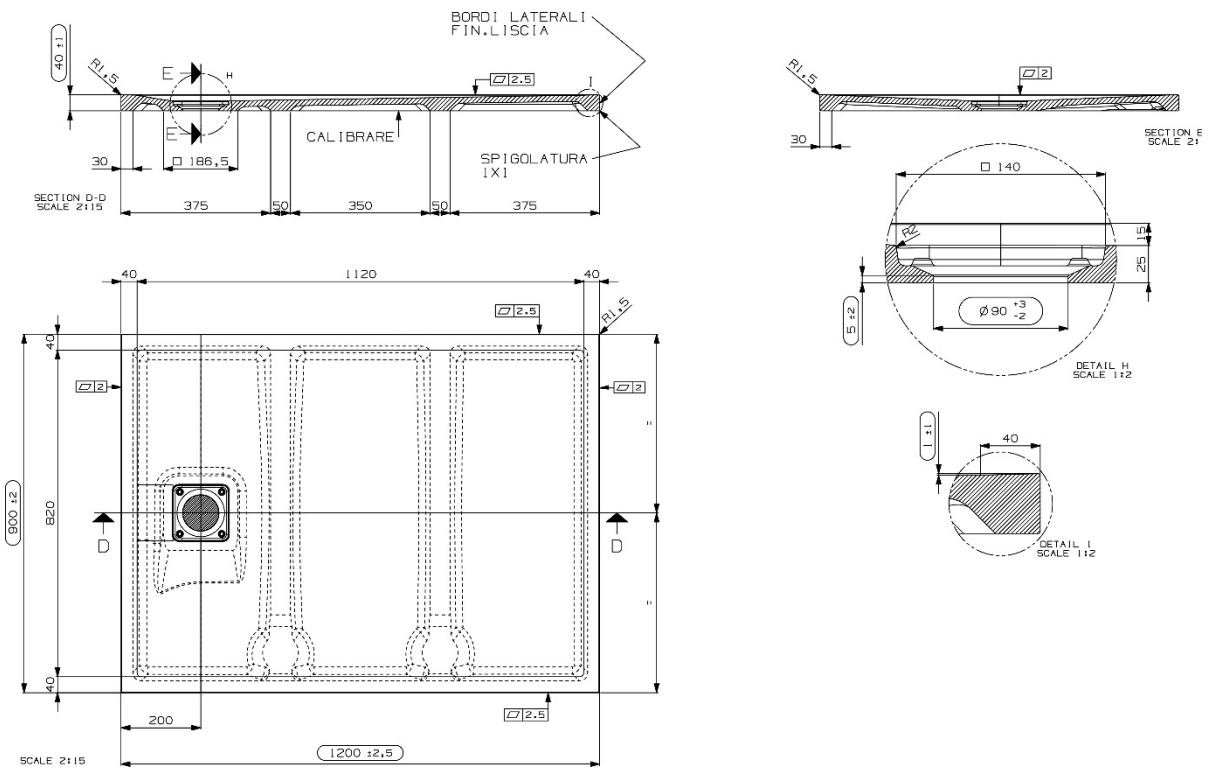

LAPIS 2.0 – DOUCHEBAK – 120X90

SKU 122256

LAPIS 2.0 – DOUCHEBAK – 120X90

SKU 122256

Type douchebak	Rechthoekig
Breedte	1200 mm
Diepte	900 mm
Hoogte	40 mm
Materiaal	Mineraalcomposiet
Kleur	Wit mat – effen structuur
Potenstel	Niet inbegrepen
Antislip	Neen
Afdekplaatje	Inbegrepen
Afvoer	Niet inbegrepen
Ø afvoer	D 90 mm
Netto gewicht	45 kg
Garantie	5 jaar