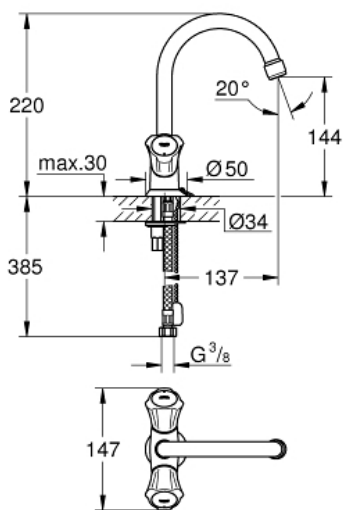

## Product Description:

Eéngatsmengkraan 1/2" voor wastafel