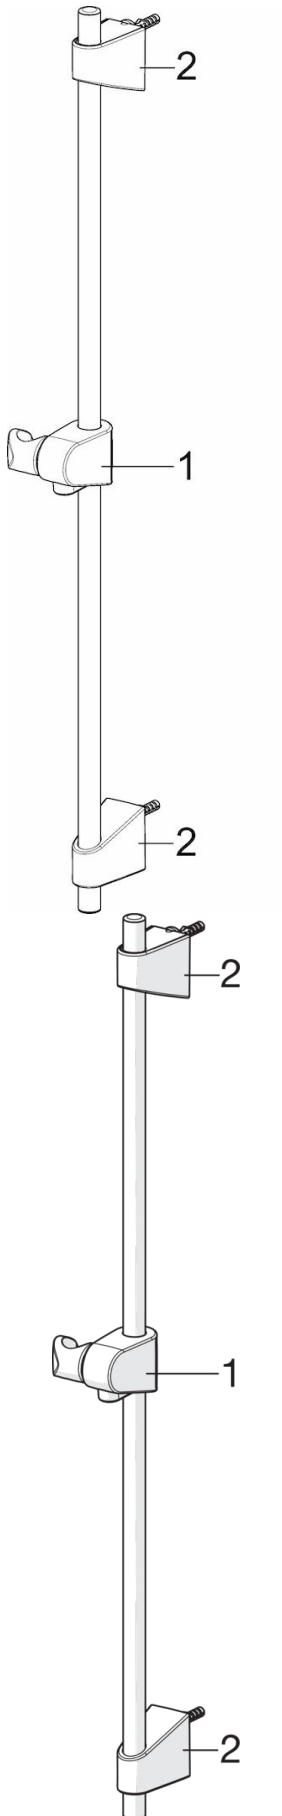

HANSABASICJET

GLIJSTANG

44710300

EAN: 4057304002540

- Badkamer, Douche
- Chrom

- Verstelbare bevestiging glijstang, Zeephouder

Technische gegevens

Reserveonderdelen

SP44780113

Naam	
01	Schuifstuk
02	Muursteun

Code	
59914392	
59914394	

SP44710300

Naam	
1	Schuifstuk
2	Muursteun
N.I.	Zeepschaal (Transparent)

Code	
59914392	
59914394	
44730100	