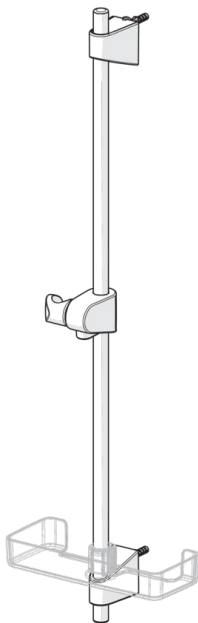

HANSABASICJET

GLIJSTANG

44710300

EAN: 4057304002540

- Badkamer, Douche
- Chrom

- Verstelbare bevestiging glijstang, Zeephouder

Technische gegevens

Reserveonderdelen

SP44780113

Naam	
01	Schuifstuk
02	Muursteun

Code	
59914392	
59914394	

SP44710300

Naam	
1	Schuifstuk
2	Muursteun
N.I.	Zeepschaal (Transparent)

Code	
59914392	
59914394	
44730100	