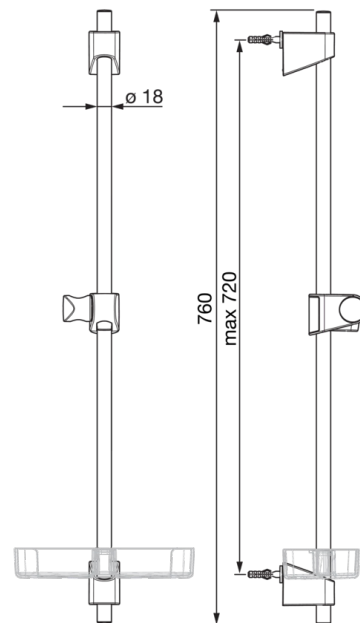

HANSABASICJET

GLIJSTANG

44710300

EAN: 4057304002540

- Badkamer, Douche
- Chrom

- Verstelbare bevestiging glijstang, Zeephouder

Technische gegevens

Reserveonderdelen

SP44780113

Naam	
01	Schuifstuk
02	Muursteun

Code	
59914392	
59914394	

SP44710300

Naam	
1	Schuifstuk
2	Muursteun
N.I.	Zeepschaal (Transparent)

Code	
59914392	
59914394	
44730100	