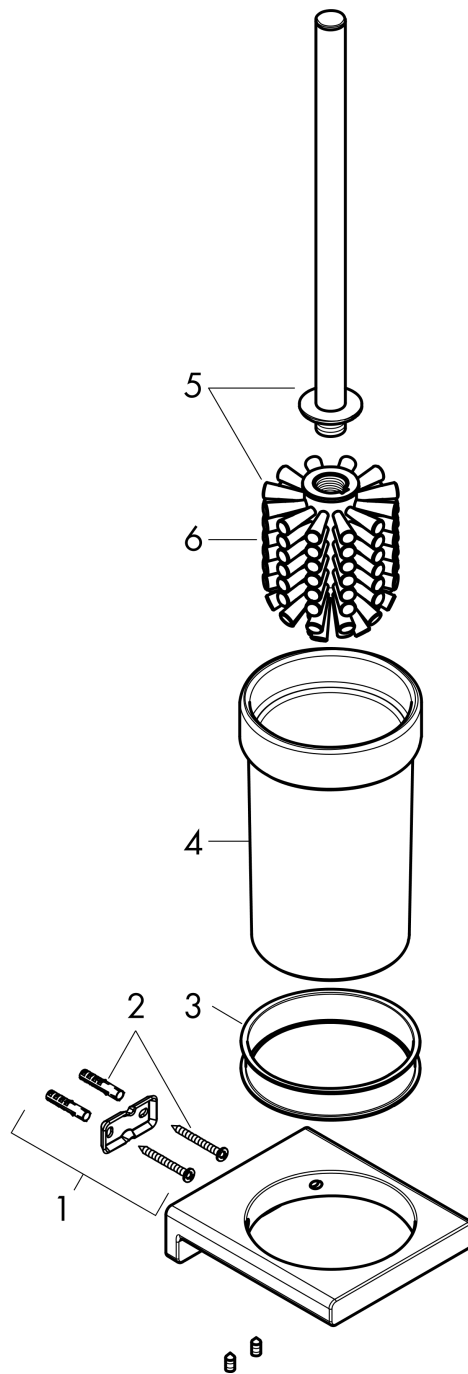

AddStoris

WC-borstelhouder wandmontage

Oppervlakken: **Chroom** Art.-nr.: **41752000**

Beschrijving

Funcities

- wandmontage
- materiaal: metaal
- Materiaal inzet: Glas mat
- Met los inzetstuk
- met bevestigingsmateriaal
- Verborgen bevestiging
- boorafstand 26 mm
- diameter boorgat: 6 mm

Maattekening

AddStoris
WC-borstelhouder wandmontage
 Oppervlakken: **Chroom** Art.-nr.: **41752000**

Uittrektekening

Bouwjaar: >04/21

AddStoris**WC-borstelhouder wandmontage**Oppervlakken: **Chroom** Art.-nr.: **41752000****Onderdelenlijst**

Bouwjaar: >04/21

= Pos.	Beschrijving	Art.-nr.	PC	VE
1	wandhouder	94165000	-	1
2	bevestigingsmateriaal	40915000	-	1
3	kunststof ring	94204000	-	1
4	glazen inzet	94201000	-	1
5	steel met borstel	94171000	-	1
6	closetborstel zwart Ø 75 mm	93822000	-	1