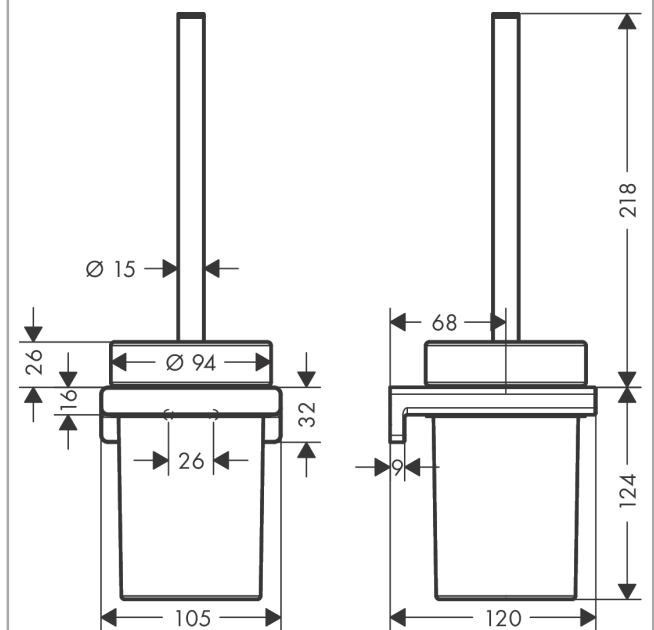

AddStoris

WC-borstelhouder wandmontage

Oppervlakken: **Chroom** Art.-nr.: **41752000**

Beschrijving

Funcities

- wandmontage
- materiaal: metaal
- Materiaal inzet: Glas mat
- Met los inzetstuk
- met bevestigingsmateriaal
- Verborgen bevestiging
- boorafstand 26 mm
- diameter boorgat: 6 mm

Maattekening

AddStoris
WC-borstelhouder wandmontage
 Oppervlakken: **Chroom** Art.-nr.: **41752000**

Uittrektekening

Bouwjaar: >04/21

AddStoris**WC-borstelhouder wandmontage**Oppervlakken: **Chroom** Art.-nr.: **41752000****Onderdelenlijst**

Bouwjaar: >04/21

= Pos.	Beschrijving	Art.-nr.	PC	VE
1	wandhouder	94165000	-	1
2	bevestigingsmateriaal	40915000	-	1
3	kunststof ring	94204000	-	1
4	glazen inzet	94201000	-	1
5	steel met borstel	94171000	-	1
6	closetborstel zwart Ø 75 mm	93822000	-	1