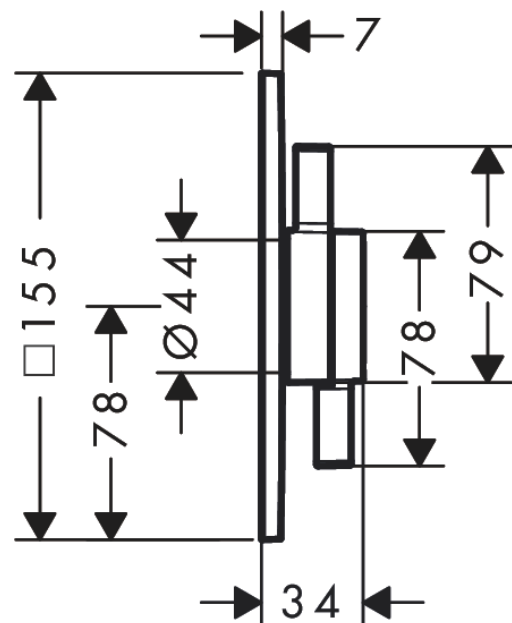

Maattekening