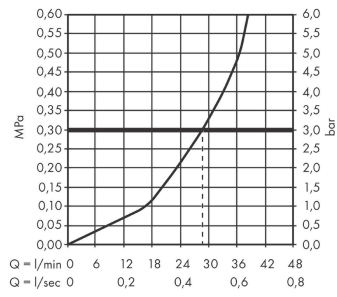

DuoTurn E

inbouw mengkraan voor 1 functie

Oppervlak: **mat zwart** Artikelnummer: **75617670**

Doorstroomdiagram