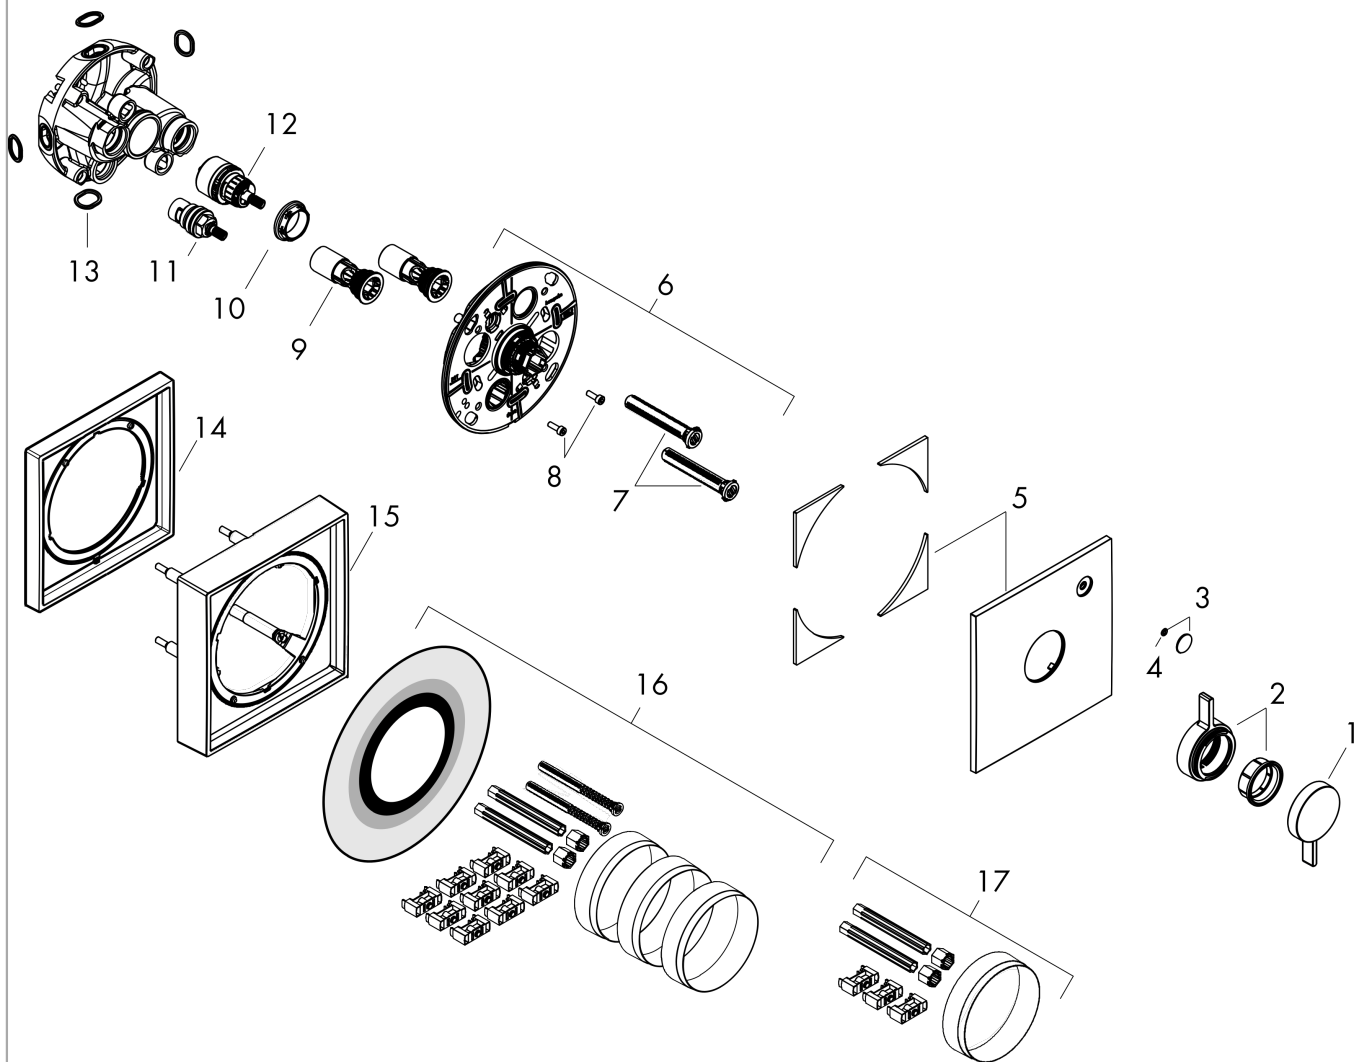

DuoTurn E
inbouw mengkraan voor 1 functie
 Oppervlak: **mat zwart** Artikelnummer: **75617670**

Beschrijving

- 1 functie
- volumecontrole voor 1 functie
- maximale doorstroomhoeveelheid bij 3 bar: 29,5 l/ min
- keramisch kardoes voor temperatuurregeling, 1/2" keramische stopkraan
- vlak rozet voor meer ruimte in de douche
- eenvoudige installatie dankzij voorgemonteerd functieblok
- grepen altijd op dezelfde hoogte ongeacht de installatiediepte van het inbouwdeel
- rozet kan worden uitgelijnd met +/- 3°
- materiaal rozet: kunststof
- materiaal grepen: Metaal
- minimale bedrijfsdruk: 1 bar
- maximale bedrijfsdruk: 10 bar
- mengkraan wordt geleverd met handdouche-drukknop
- aansluiting: inbouwdeel iBox universal 2 (# 01500180)
- Kiwa K6161_Mechanical Mixers EN817

Oppervlak: **mat zwart** Artikelnummer: **75617670**

Doorstroomdiagram

DuoTurn E

inbouw mengkraan voor 1 functie

Oppervlak: **mat zwart** Artikelnummer: **75617670**

Explosietekening

Bouwjaar: >09/23

DuoTurn E

inbouw mengkraan voor 1 functie

Oppervlak: **mat zwart** Artikelnummer: **75617670**

Reserveonderdelenlijst

Bouwjaar: >09/23

Regel	Beschrijving	Artikelnummer	Prijs incl. BTW	VE
1	greep	94913670	51,79 €	1
2	kraangreep	94914670	44,89 €	1
3	symbool ON/OFF	94926670	44,89 €	1
4	O-ring 3,1x1,6	94927000	4,96 €	1
5	rozet	94921670	44,89 €	1
6	rozetdrager	94918000	55,90 €	1
7	compensatieset	94930000	8,11 €	1
8	cilinderkopschroef M4x12	94929000	4,96 €	1
9	service eenheid	94928000	27,95 €	1
10	moer	98913000	17,91 €	1
11	bovendeel rechts sluitend	94009000	35,82 €	1
12	kardoes compl.	98303000	70,30 €	1
13	O-ring 16x2,5	98134000	2,90 €	1
14	verlengset 5 mm	13612670	-	1
15	verlengset 22 mm	13617670	-	1
16	verlengset 25 - 75 mm	13632000	-	1
17	verlengset 25 mm	13638000	-	1
a	Basisset	01500180	-	1
b	adapterset	13588000	-	1