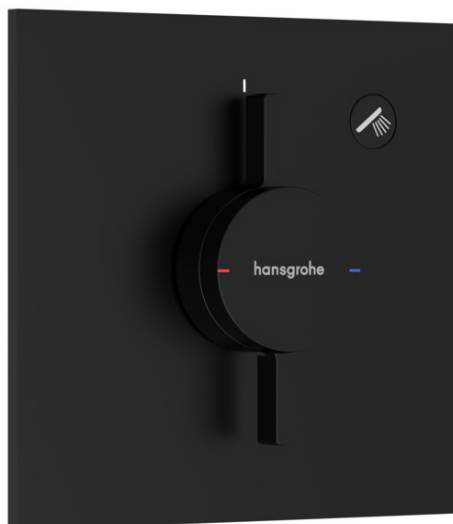

DuoTurn E
inbouw mengkraan voor 1 functie
 Oppervlak: **mat zwart** Artikelnummer: **75617670**

Beschrijving

- 1 functie
- volumecontrole voor 1 functie
- maximale doorstroomhoeveelheid bij 3 bar: 29,5 l/ min
- keramisch kardoes voor temperatuurregeling, 1/2" keramische stopkraan
- vlak rozet voor meer ruimte in de douche
- eenvoudige installatie dankzij voorgemonteerd functieblok
- grepen altijd op dezelfde hoogte ongeacht de installatiediepte van het inbouwdeel
- rozet kan worden uitgelijnd met +/- 3°
- materiaal rozet: kunststof
- materiaal grepen: Metaal
- minimale bedrijfsdruk: 1 bar
- maximale bedrijfsdruk: 10 bar
- mengkraan wordt geleverd met handdouche-drukknop
- aansluiting: inbouwdeel iBox universal 2 (# 01500180)
- Kiwa K6161_Mechanical Mixers EN817

Artikeldetails

Vrijblijvende advies verkoopprijs excl. BTW	313,00 €
Vrijblijvende advies verkoopprijs incl. BTW	378,73 €

Technologie

Designprijzen

Productfoto

Maattekening

DuoTurn E

inbouw mengkraan voor 1 functie

Oppervlak: **mat zwart** Artikelnummer: **75617670**

Doorstroomdiagram

DuoTurn E

inbouw mengkraan voor 1 functie

Oppervlak: **mat zwart** Artikelnummer: **75617670**

Explosietekening

Bouwjaar: >09/23

DuoTurn E