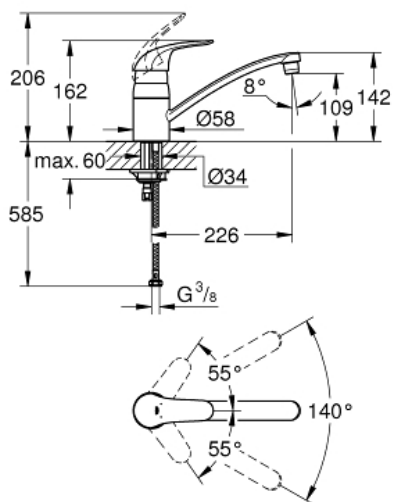

EUROECO
Keukenmengkraan
MODEL # 32750000

GROHE nv – sa
Leuvensesteenweg 369 | 1932 Zaventem
T: 02/223 17 60 | E-mail: info.be@grohe.com

Pure Freude
an Wasser

GROHE

Productnaam:
EUROECO
Keukenmengkraan

Productomschrijving:
ééngatsmontage
GROHE StarLight schitterende afwerking
GROHE SilkMove 35 mm cartouche
met keramische schijven
mousseur
variabel instelbare debietbegrenzer
draaibare buisuitloop
draaibereik 140°
metalen hendel
flexibele aansluitslangen
GROHE Quickfix snelle en eenvoudige montage

Kleur:
 32750000 chroom