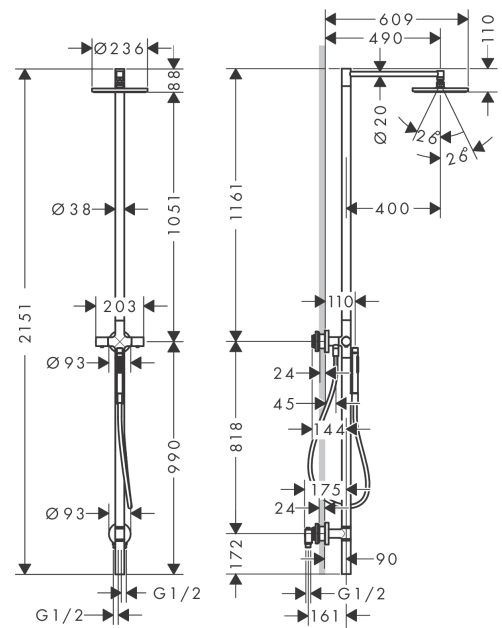

### Nature douchezuil met thermostaat en hoofddouche 240 1jet

Oppervlakte finish: **mat zwart** Artikelnummer: **12670670**

- bestaat uit: Douchezuil, Hoofddouche, staafhanddouche, douchemengkraan, Doucheslang
- diameter straalplaat 240 mm
- Hoofddouche
- straalsoort: PowderRain
- maximale doorstroomhoeveelheid bij 3 bar: 13,2 l/min
- maximale doorstroomhoeveelheid bij 1 bar: 7,5 l/min
- straalsoort handdouche: Rain, Mono
- doorstroomhoeveelheid van handdouche bij 3 bar: 13,2 l/min
- minimale bedrijfsdruk: 1 bar
- maximale bedrijfsdruk: 10 bar
- Installatie: wandmontage
- aansluiting: G½
- opbouwmontage
- terugslagklep
- 2 functies
- Eenvoudige afvoer door de terugslagkleppen te verwijderen om het product te legen
- installatiegebied: buiten
- in geval van winter/vorstgevaar: Het product moet volledig worden gedemonteerd, leeggemaakt en op een droge plaats worden opborgen. Geen enkel onderdeel mag nog water bevatten.
- de wateraansluiting van het product moet toegankelijk zijn
- Kiwa K6161\_Mechanical Mixers EN817

## Maattekening