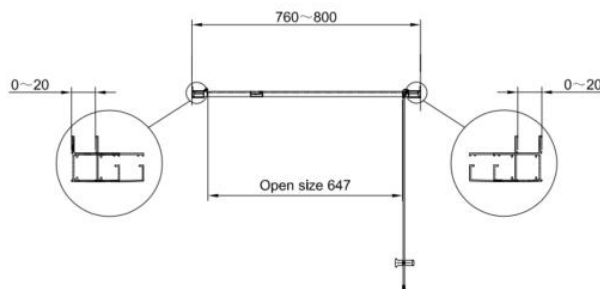

**PROFI – PORTE PIVOTANTE – 800 X 1950 MM**

**SKU 224640**

**PHOTO:**

**DIMENSIONS:**

2023

F224640F

Les dimensions, ainsi que l'assortiment peuvent subir des modifications sans avis préalable.

Type portes de douches	Porte pivotante
Matière profils	Aluminium
Finitions profils	Chrome
Finitions verre	Verre de sécurité transparent
Épaisseur verre	5 mm
Traitement verre	Easy clean
Combinaisons	Paroi fixe
Sens de rotation	Extérieur
Extensibilité	760-800 mm
Largeur d'accès	647 mm
Radius	/
Réversible	Oui
Liftsystème	Oui
Poignée	Oui - chrome
Charnières	Charnière fixe
Panneaux démontables	/
Fermaveture magnétique	Oui
Avec set de fixation	Oui
Certificats	CE
Poids net	19 kg
Garantie	5 ans