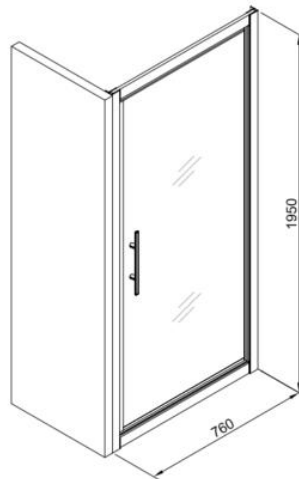

**PROFI – PORTE PIVOTANTE – 800 X 1950 MM**

**SKU 224640**

**PHOTO:**

**DIMENSIONS:**

2023

F224640F

Les dimensions, ainsi que l'assortiment peuvent subir des modifications sans avis préalable.

Type portes de douches	Porte pivotante
Matière profils	Aluminium
Finitions profils	Chrome
Finitions verre	Verre de sécurité transparent
Épaisseur verre	5 mm
Traitement verre	Easy clean
Combinaisons	Paroi fixe
Sens de rotation	Extérieur
Extensibilité	760-800 mm
Largeur d'accès	647 mm
Radius	/
Réversible	Oui
Liftsystème	Oui
Poignée	Oui - chrome
Charnières	Charnière fixe
Panneaux démontables	/
Fermaveture magnétique	Oui
Avec set de fixation	Oui
Certificats	CE
Poids net	19 kg
Garantie	5 ans