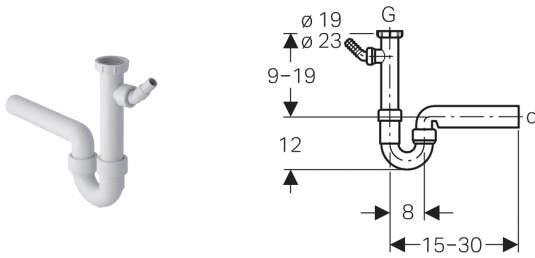

Geberit buissifon voor spoeltafel met een bak, met slangaansluitstuk, uitgang horizontaal

Gebruik

- Voor het aansluiten van aanrechten met één bekken

Kenmerken

- Kwaliteitsbewaking volgens EN 274-3
- Met aansluiting voor was- of afwasmachine

Technische gegevens

Materiaal

Kunststof

Geleverd met

- Inlaatmanchet met losse moer van PP, G 1", met extra aansluiting
- Slangaansluitstuk van PP, ø 19 / 23 mm
- Blindkap voor aansluiting G 1"

Artikel

Art. nr.	Kleur	d, ø [mm]	G ["]
152.711.11.1	Alpien wit	50	1 1/2
152.713.11.1	Alpien wit	40	1 1/2
152.816.11.1	Alpien wit	40	1 1/4