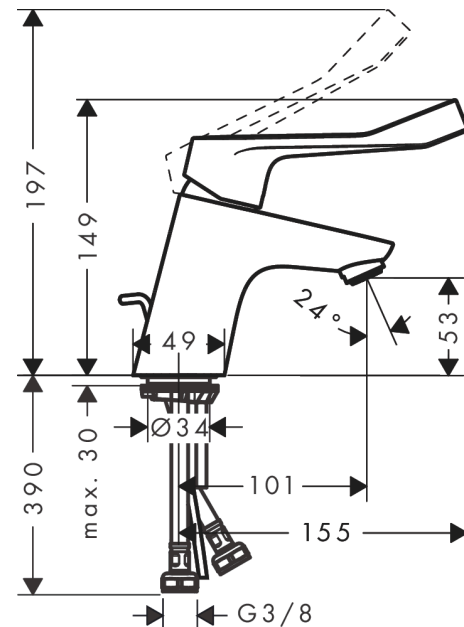

Focus

ééngreeps wastafelmengkraan 70 Care met verlengde greep met trekwaste

Oppervlakte finish: **chrom** Artikelnummer: **31910000**

Beschrijving

- ComfortZone 70
- voorsprong uitloop 101 mm
- uitloophoogte: 53 mm
- vaste uitloop
- straalsoort: laminaire straal
- maximale doorstroomhoeveelheid bij 3 bar: 5 l/min
- keramisch kardoos
- pop-up afvoergarnituur G 1¼
- materiaal afvoergarnituur: Metaal
- EU taxonomie: max 6l/min - substantiële bijdrage (SC) mogelijk
- EPD Basin Faucets

Artikeldetails

Vrijblijvende advies
verkoopprijs excl. BTW 139,00 €

Vrijblijvende advies
verkoopprijs incl. BTW 168,19 €

Technologie

Productfoto

Maattekening

Doorstroomdiagram

① With flow limiter
② Zonder
doorstroomgrenzer

Focus

ééngreeps wastafelmengkraan 70 Care met verlengde greep met trekwaste

Oppervlakte finish: **chrom** Artikelnummer: **31910000**

Explosietekening

Bouwjaar: >04/17

Focus**ééngreeps wastafelmengkraan 70 Care met verlengde greep met trekwaste**Oppervlakte finish: **chrom** Artikelnummer: **31910000****Reserveonderdelenlijst**

Bouwjaar: >04/17

Regel	Beschrijving	Artikelnummer	Prijs incl. BTW	VE
1	greep	92119000	-	1
2	greepstop	96338000	-	1
3	afdekkap	97406000	-	1
4	moer	97209000	-	1
5	O-Ring 32x2	98193000	-	1
6	kardoes compl.	92730000	-	1
7	borgschroef	95140000	-	1
8	dichting	95008000	-	1
9	kardoesadapter	98750000	-	1
10	O-Ring 30x2	98186000	-	1
11	O-ring 35x2	92604000	-	1
12	perlator laminaar M24x1 (5 l/min)	95987000	-	1
13	schachtbevestigingsset compl.	96016000	-	1
14	dichting Ø 42	98722000	-	1
15	schroef M8 x 68	97736000	-	1
16	aansluitslang 450 mm M8x0,75 G3/8	97206000	-	1
17	O-ring 6,6x1,6	93019000	-	1
18	trekstang	96657000	-	1
19	dichting Ø 45	98996000	-	1
20	compensatierozet	32799000	-	1
a	afvoergarnituur	94139000	-	1