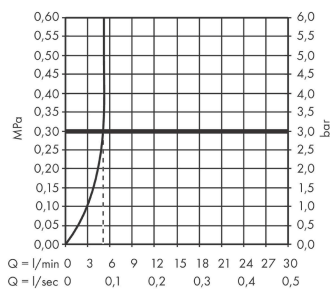

Focus

ééngreeps wastafelmengkraan 70 Care met verlengde greep met trekwaste

Oppervlakte finish: **chrom** Artikelnummer: **31910000**

Beschrijving

- ComfortZone 70
- voorsprong uitloop 101 mm
- uitloophoogte: 53 mm
- vaste uitloop
- straalsoort: laminaire straal
- maximale doorstroomhoeveelheid bij 3 bar: 5 l/min
- keramisch kardoos
- pop-up afvoergarnituur G 1¼
- materiaal afvoergarnituur: Metaal
- EU taxonomie: max 6l/min - substantiële bijdrage (SC) mogelijk
- EPD Basin Faucets

Artikeldetails

Vrijblijvende advies
verkoopprijs excl. BTW 139,00 €

Vrijblijvende advies
verkoopprijs incl. BTW 168,19 €

Technologie

Productfoto

Maattekening

Doorstroomdiagram

① With flow limiter
② Zonder
doorstroomgrenzer

Focus

ééngreeps wastafelmengkraan 70 Care met verlengde greep met trekwaste

Oppervlakte finish: **chrom** Artikelnummer: **31910000**

Explosietekening

Bouwjaar: >04/17

Focus**ééngreeps wastafelmengkraan 70 Care met verlengde greep met trekwaste**Oppervlakte finish: **chrom** Artikelnummer: **31910000****Reserveonderdelenlijst**