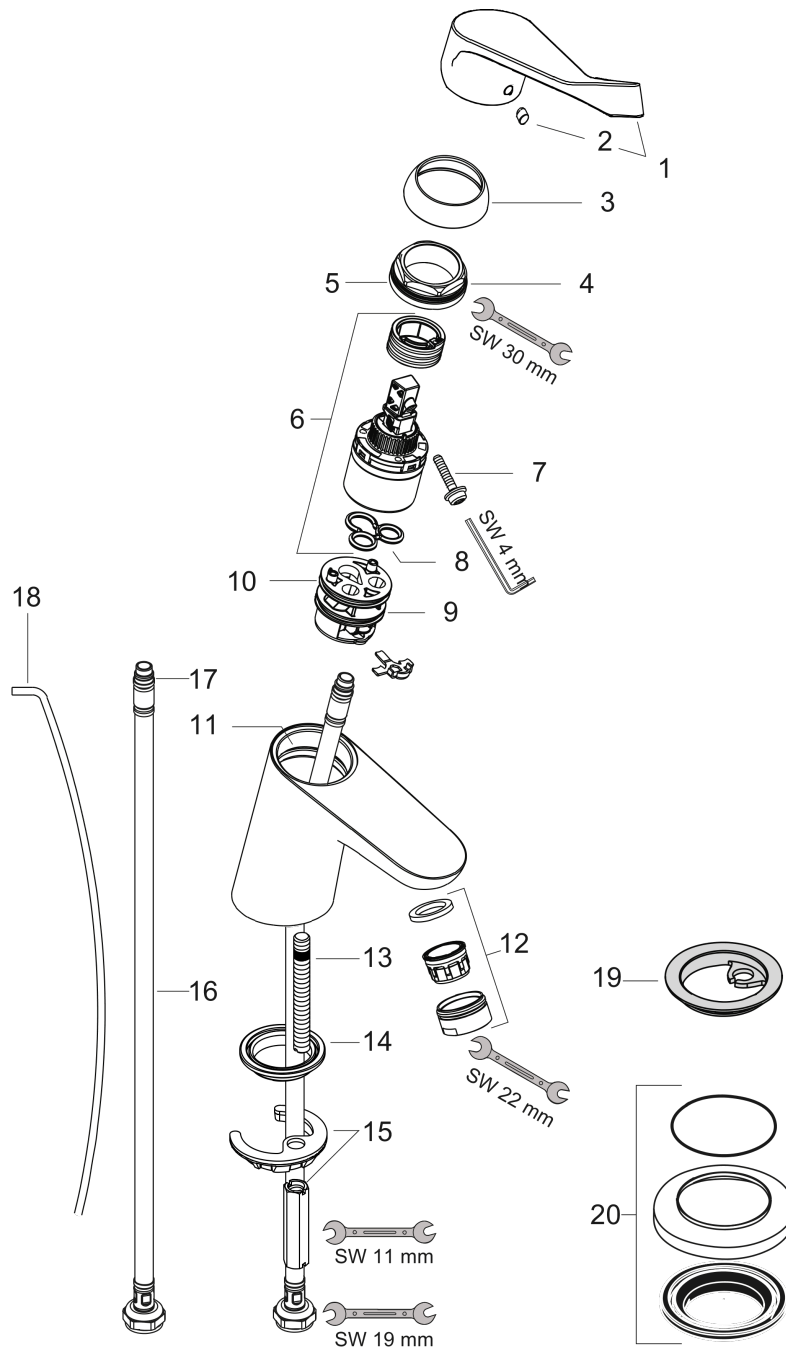

Focus

ééngreeps wastafelmengkraan 70 Care met verlengde greep met trekwaste

Oppervlakte finish: **chrom** Artikelnummer: **31910000**

Beschrijving

- ComfortZone 70
- voorsprong uitloop 101 mm
- uitloophoogte: 53 mm
- vaste uitloop
- straalsoort: laminaire straal
- maximale doorstroomhoeveelheid bij 3 bar: 5 l/min
- keramisch kardoos
- pop-up afvoergarnituur G 1¼
- materiaal afvoergarnituur: Metaal
- EU taxonomie: max 6l/min - substantiële bijdrage (SC) mogelijk
- EPD Basin Faucets

Focus

ééngreeps wastafelmengkraan 70 Care met verlengde greep met trekwaste

Oppervlakte finish: **chrom** Artikelnummer: **31910000**

Explosietekening

Bouwjaar: >04/17

Focus**ééngreeps wastafelmengkraan 70 Care met verlengde greep met trekwaste**Oppervlakte finish: **chrom** Artikelnummer: **31910000****Reserveonderdelenlijst**

Bouwjaar: >04/17

Regel	Beschrijving	Artikelnummer	Prijs incl. BTW	VE
1	greep	92119000	-	1
2	greepstop	96338000	-	1
3	afdekkap	97406000	-	1
4	moer	97209000	-	1
5	O-Ring 32x2	98193000	-	1
6	kardoes compl.	92730000	-	1
7	borgschroef	95140000	-	1
8	dichting	95008000	-	1
9	kardoesadapter	98750000	-	1
10	O-Ring 30x2	98186000	-	1
11	O-ring 35x2	92604000	-	1
12	perlator laminaar M24x1 (5 l/min)	95987000	-	1
13	schachtbevestigingsset compl.	96016000	-	1
14	dichting Ø 42	98722000	-	1
15	schroef M8 x 68	97736000	-	1
16	aansluitslang 450 mm M8x0,75 G3/8	97206000	-	1
17	O-ring 6,6x1,6	93019000	-	1
18	trekstang	96657000	-	1
19	dichting Ø 45	98996000	-	1
20	compensatierozet	32799000	-	1
a	afvoergarnituur	94139000	-	1