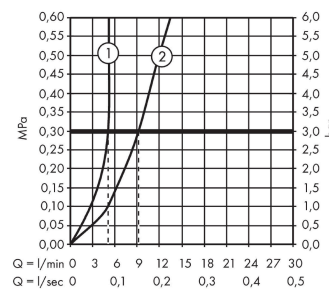

Focus

ééngreeps wastafelmengkraan 70 Care met verlengde greep met trekwaste

Oppervlakte finish: **chrom** Artikelnummer: **31910000**

Beschrijving

- ComfortZone 70
- voorsprong uitloop 101 mm
- uitloophoogte: 53 mm
- vaste uitloop
- straalsoort: laminaire straal
- maximale doorstroomhoeveelheid bij 3 bar: 5 l/min
- keramisch kardoos
- pop-up afvoergarnituur G 1¼
- materiaal afvoergarnituur: Metaal
- EU taxonomie: max 6l/min - substantiële bijdrage (SC) mogelijk
- EPD Basin Faucets

Artikeldetails

Vrijblijvende advies
verkoopprijs excl. BTW 139,00 €

Vrijblijvende advies
verkoopprijs incl. BTW 168,19 €

Technologie

Productfoto

Maattekening

Doorstroomdiagram

① With flow limiter
② Zonder
doorstroomgrenzer

Focus

ééngreeps wastafelmengkraan 70 Care met verlengde greep met trekwaste

Oppervlakte finish: **chrom** Artikelnummer: **31910000**

Explosietekening

Bouwjaar: >04/17

Focus**ééngreeps wastafelmengkraan 70 Care met verlengde greep met trekwaste**Oppervlakte finish: **chrom** Artikelnummer: **31910000****Reserveonderdelenlijst**