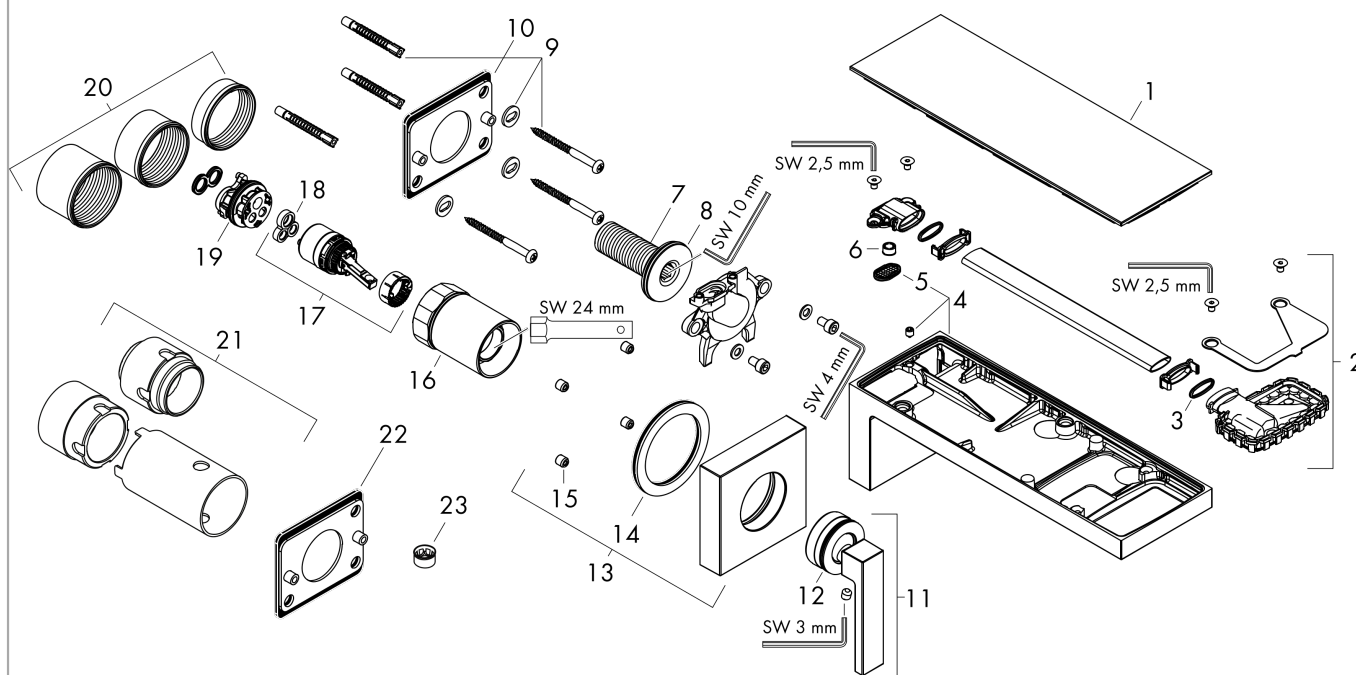

AXOR MyEdition
ééngreeps wastafelmengkraan afbouwdeel voor wandmontage, rozet, voorsprong 221 mm en
afvoerplug
Oppervlakte finish: **chromium/zwart glas**   Artikelnummer: **47060600**

Explosietekening

Bouwjaar: >10/18

AXOR MyEdition

ééngreeps wastafelmengkraan afbouwdeel voor wandmontage, rozet, voorsprong 221 mm en afvoerplug

Oppervlakte finish: **chrom/zwart glas**

Artikelnummer: **47060600**

Reserveonderdelenlijst

Bouwjaar: >10/18

Regel		Artikelnummer	Prijs incl. BTW	VE
1	afdekkap	47901600	-	1
2	straalschijf	93385000	-	1
3	O-ring 13x1,5	98475000	-	1
4	uitloop 220 mm	93370000	-	1
5	zeefdichting	93374000	-	1
6	doorstroombegrenzer (5 l/min)	95311000	-	1
7	aansluiting G½	93387000	-	1
8	O-ring 36x2	98156000	-	1
9	bevestigingsmateriaal	96179000	-	1
10	montageplaat	93925000	-	1
11	greep	93372000	-	1
12	O-ring 33x1,5	98164000	-	1
13	rozet voor greep	93371000	-	1
14	schijf	97600000	-	1
15	greepstop	96762000	-	1
16	huls	93373000	-	1
17	kardoes compl.	92900000	-	1
18	dichting	93383000	-	1
19	O-ring 26x2	98147000	-	1
20	draadeind set	97971000	-	1
21	verlengset 25 mm	13586000	-	1
22	doorstroombegrenzer (4 l/min)	92560000	-	1
a	afvoergarnituur	51301000	-	1