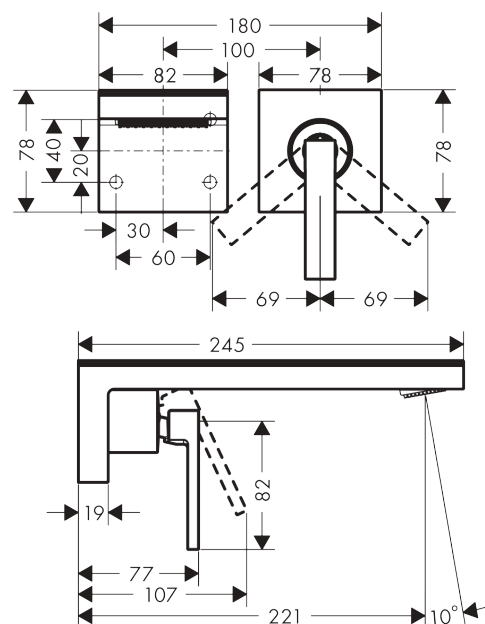

## AXOR MyEdition

ééngreeps wastafelmengkraan afbouwdeel voor wandmontage, rozet, voorsprong 221 mm en afvoerplug

Oppervlakte finish: **chromium/zwart glas**

Artikelnummer: **47060600**

- voorsprong uitloop 221 mm
- greepvariant: rechte greep
- glasplaat van veiligheidsglas
- straalsoort: PowderRain
- maximale doorstroomhoeveelheid bij 3 bar: 5 l/min
- keramisch kardoos
- met geïsoleerde watervoering - zonder contact met nikkel en lood
- zonder wastegarnituur, met afvoerplug (art.nr. 50001)
- de greep kan rechts of links worden geplaatst, afhankelijk van de montage van het inbouwdeel
- EU taxonomie: max 6l/min - substantiële bijdrage (SC) mogelijk
- Kiwa K6161\_Mechanical Mixers EN817

### Maattekening