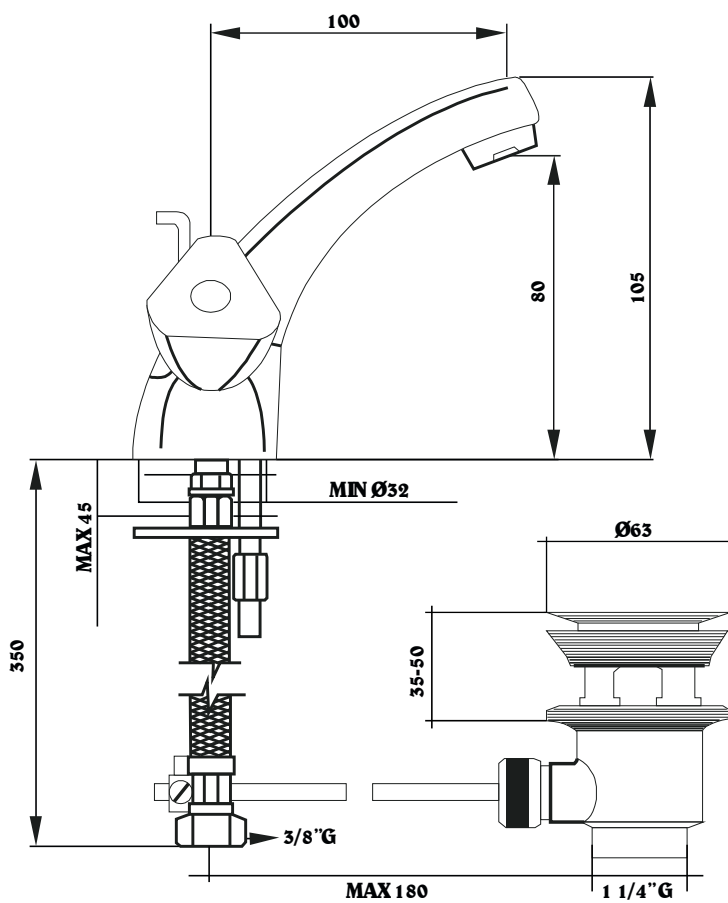

RIGA – MÉLANGEUR POUR LAVABO

SKU 157108

RIGA – MÉLANGEUR POUR LAVABO

SKU 157108

<u>Dimensions:</u>	hauteur robinet: 105 mm
<u>Matériel:</u>	laiton
<u>Couleur:</u>	chromé
<u>Fixation:</u>	montage sur lavabo
<u>Caractéristiques:</u>	<ul style="list-style-type: none">- mélangeur pour lavabo- monotrou- vidage à tirette- avec bec fixe- à disques céramique