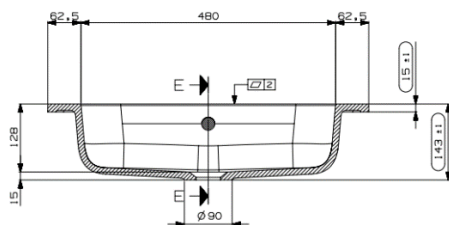

PACO – GEÏNTEGREERDE TABLET – 60X46

SKU 930255

AFMETINGEN: **Lengte: 600 mm**
 Diepte: 460 mm
 Hoogte: 15 mm

Type wastafel	Tablet – 1 wastafel
Materiaal	Kunstmarmor
Kleur	Mat wit
Montage	Tablet
Met kraangat	1 kraangat
Met overloop	Ja