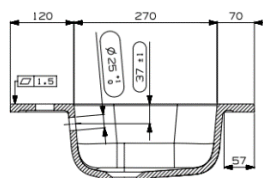

PACO – GEÏNTEGREERDE TABLET – 60X46

SKU 930255

AFMETINGEN: **Lengte: 600 mm**
 Diepte: 460 mm
 Hoogte: 15 mm

Type wastafel	Tablet – 1 wastafel
Materiaal	Kunstmarmor
Kleur	Mat wit
Montage	Tablet
Met kraangat	1 kraangat
Met overloop	Ja