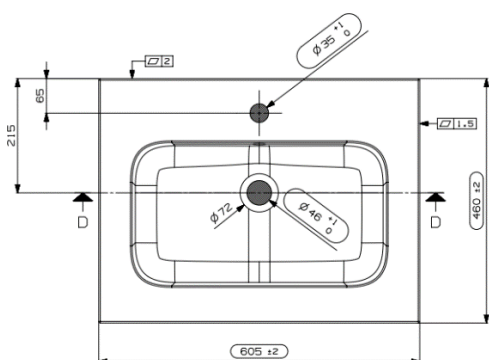

PACO – GEÏNTEGREERDE TABLET – 60X46

SKU 930255

AFMETINGEN: **Lengte: 600 mm**
 Diepte: 460 mm
 Hoogte: 15 mm

Type wastafel	Tablet – 1 wastafel
Materiaal	Kunstmarmor
Kleur	Mat wit
Montage	Tablet
Met kraangat	1 kraangat
Met overloop	Ja