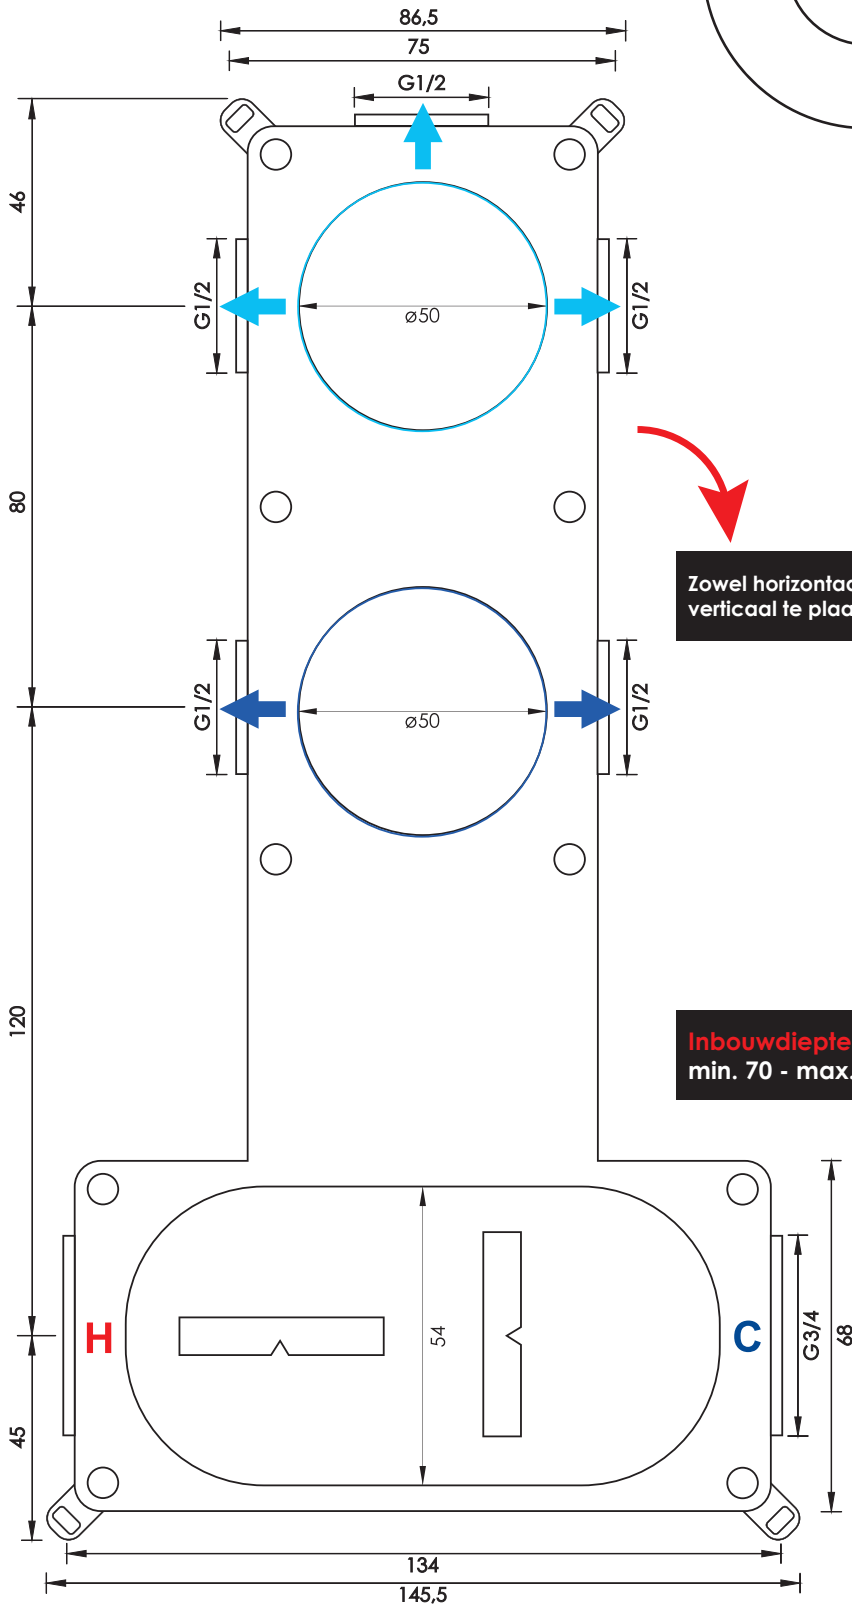

LET OP: thermostaatset is niet uit te breiden met extra stopkranen

Zowel horizontaal als verticaal te plaatsen.

Inbouwdiepte
min. 70 - max. 80