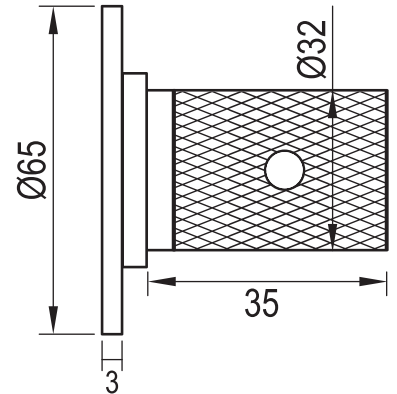

LET OP: thermostaatset is niet uit te breiden met extra stopkranen

Zowel horizontaal als verticaal te plaatsen.

Inbouwdiepte
min. 70 - max. 80