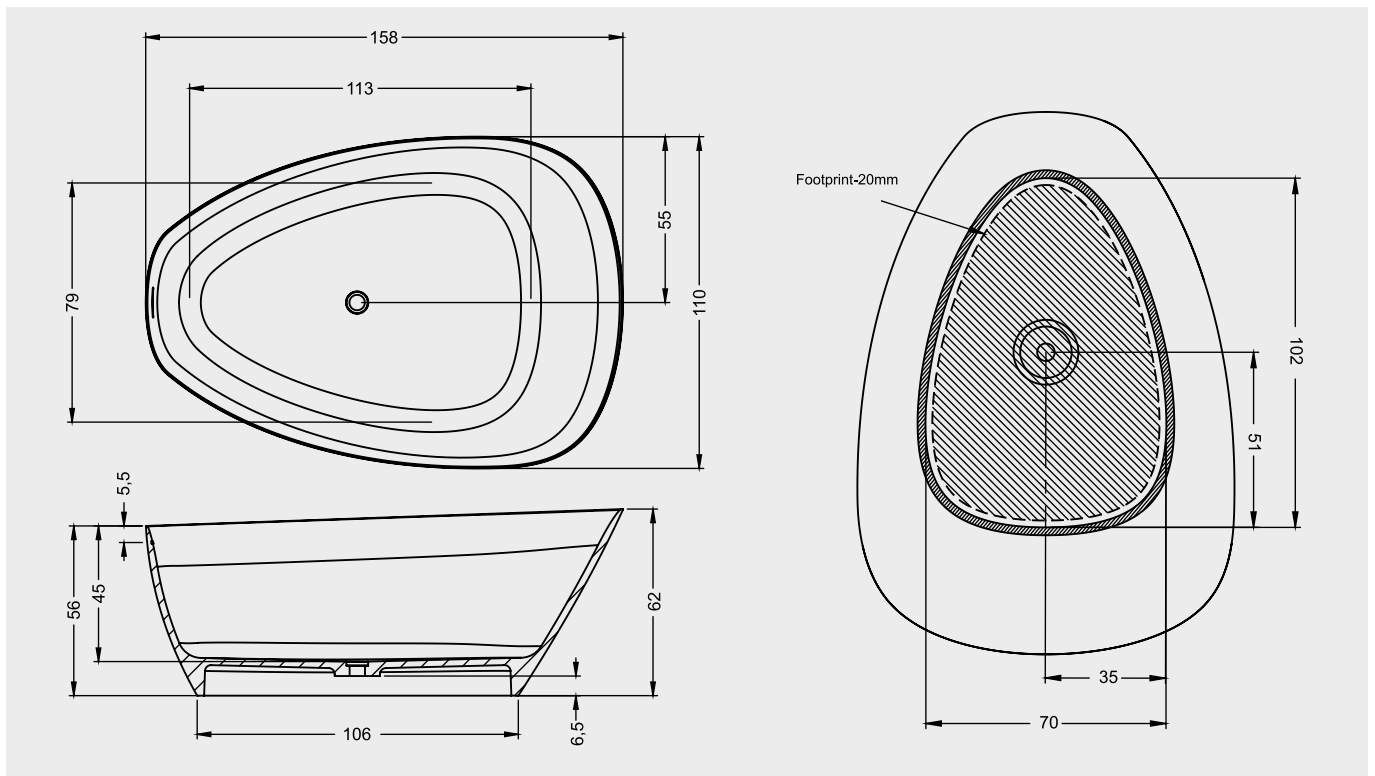

TOLEDO

Dit ruime mat witte vrijstaand solid surface bad uit de FromScratch serie is een duo bad met een spannende vormgeving. De badwand is naar boven toe naar een minimale wanddikte teruggeslepen. In de bodem zit een pop-up in dezelfde kleur als het bad zelf. Het bad heeft veel binnenruimte passend bij de buitenafmetingen van het bad. De buitenzijde van het bad is in een Sikkens- of standaard RAL-kleur te spuiten. Voor dit bad is een specifieke rug/hoofdsteun ontworpen, die bijdraagt aan de comfortabele vorm van dit bad.

Artikelnr.	Volume* (ltr)	Gewicht (kg)
B126001105	301	160

* The contents of the baths are measured including the (average) volume of one person.

Inclusief

Pop-up met witte cover

Solid onderhouds set

Sifon

Optioneel verkrijgbaar

Kleur Sikkens

Hoofdkussen 207045

Zwarte cover voor pop-up 208699

Data onder voorbehoud van wijzigingen