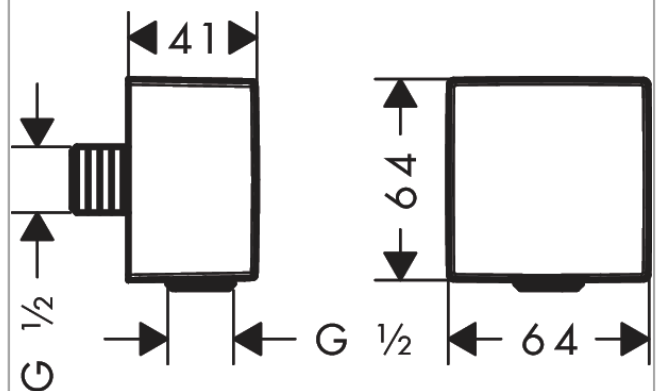

Designprijzen

reddot winner 2020

reddot winner 2021

Certificaten

Productafbeelding

Maattekening

FixFit
Wandaansluitbocht Square
Oppervlakken: **Matt Black** Art.-nr.: **26455670**

Uittrektekening

Bouwjaar: >07/19

FixFit

Wandaansluitbocht Square

Oppervlakken: **Matt Black** Art.-nr.: **26455670**

Onderdelenlijst

Bouwjaar: >07/19

= Pos.	Beschrijving	Art.-nr.	PC	VE
1	terugslagklepset DW 15	94074000	-	1