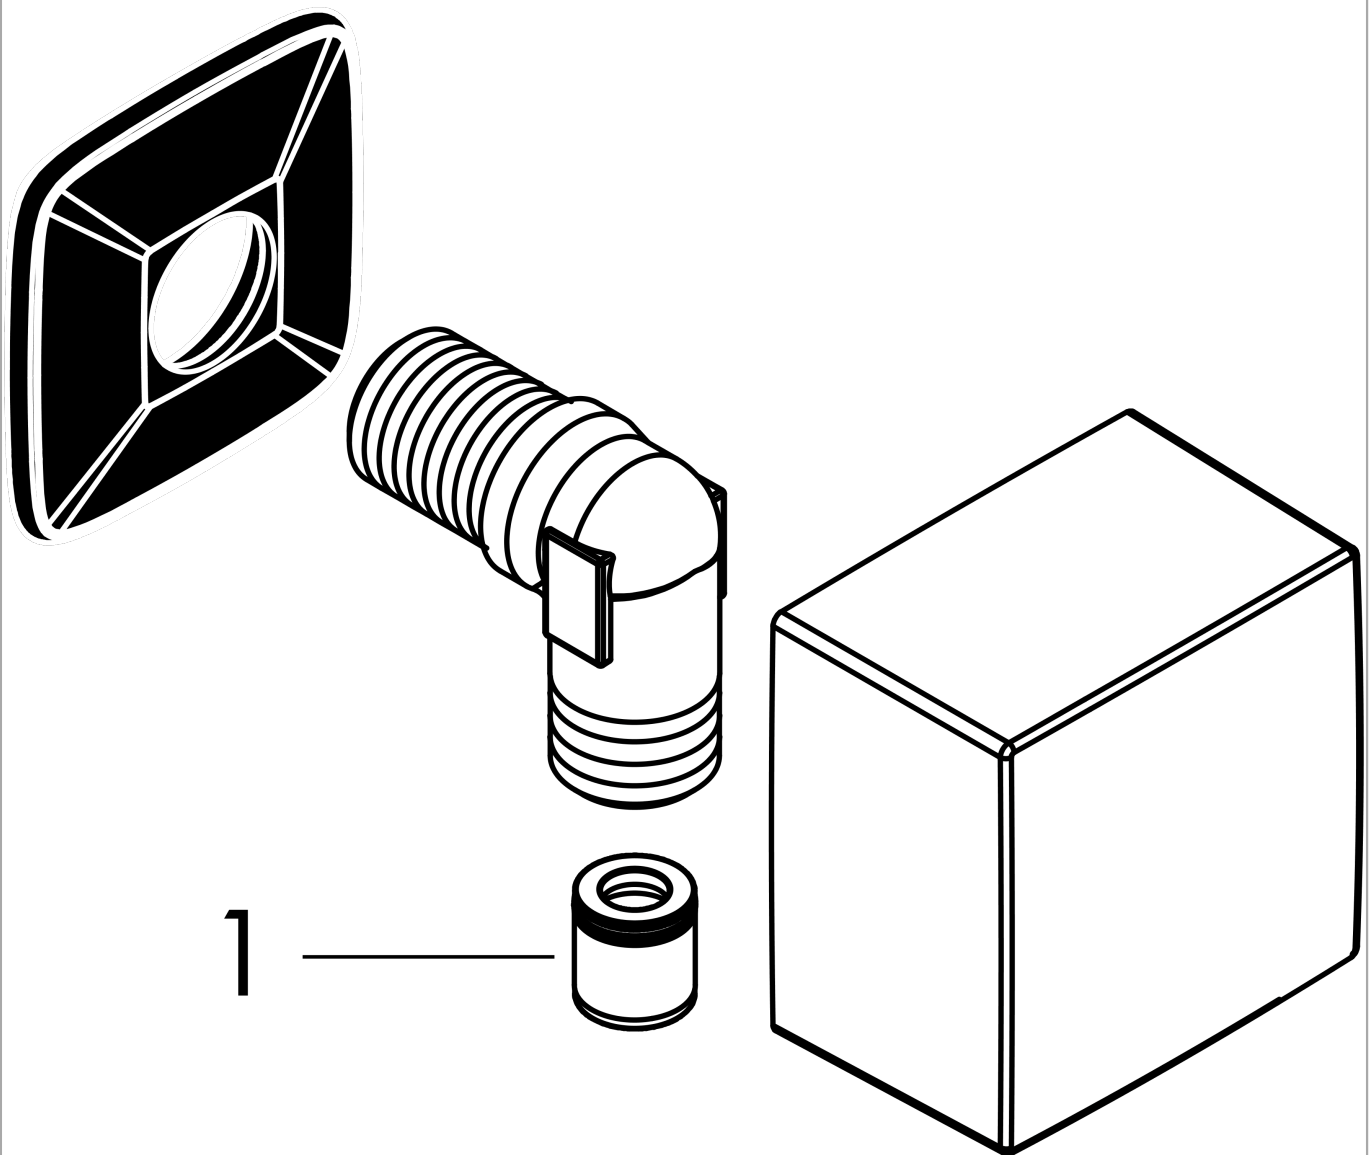

FixFit
Wandaansluitbocht Square
 Oppervlakken: **Matt Black** Art.-nr.: **26455670**

Beschrijving

Functies

- aparte kunststoffen waterleiding
- met terugslagklep

Details over het artikel

Prijs excl. BTW 36,20 €
 Prijs incl. BTW* 43,80 €

Designprijzen

reddot winner 2020

reddot winner 2021

Certificaten

Productafbeelding

Maattekening

FixFit
Wandaansluitbocht Square
Oppervlakken: **Matt Black** Art.-nr.: **26455670**

Uittrektekening

Bouwjaar: >07/19

FixFit

Wandaansluitbocht Square

Oppervlakken: **Matt Black** Art.-nr.: **26455670**

Onderdelenlijst

Bouwjaar: >07/19

= Pos.	Beschrijving	Art.-nr.	PC	VE
1	terugslagklepset DW 15	94074000	-	1