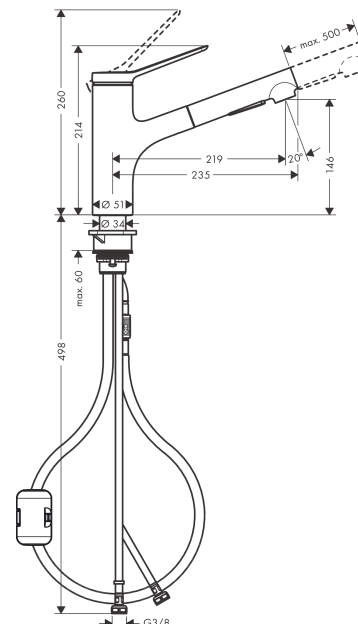

Zesis M33

Mitigeur de cuisine 150 avec douchette extractible 2 jets

Surfaces: noir mat Numéro d'article: 74800670

Description

Caractéristiques

- ComfortZone 150
- bec orientable à 150°
- jet laminaire, jet pluie
- jet de douche blocable, remise à zéro automatique en fermant le mitigeur
- raccordement du flexible de la douchette Quick-Connect
- débit maximal sous 3 bars de pression: 8,2 l/min
- cartouche céramique bas débit
- raccordement flexible G 3/8
- limiteur de température réglable
- clapet anti-retour intégré
- convient au chauffe-eau instantané
- Longueur de la rallonge jusqu'à 50 cm
- comprenant: mitigeur de cuisine, raccordement flexibles, set de fixation, instruction de montage
- ACS 20 ACC LY 364 France, valide jusqu'au 08.07.2025

Détails de l'article

EAN

4059625339763

Technologie

Prix de design

Certificats

Photo du produit

Plan géométral

Pos.	Description	Numéro d'article	GP	UE
1	poignée	94390670	-	1
2	cache vis	93735610	-	1
3	vis M5x5	98446000	-	1
4	rosace	94388670	-	1
5	écrou à six pans	94389000	-	1
6	joint torique 41x2	98212000	-	1
7	cartouche cpl.	93895000	-	1
8	joint	95008000	-	1
9	filtre	97735000	-	1
10	joint torique 18x1,5	98231000	-	1
11	douchette cpl.	94395670	-	1
12	mousseur laminaire M22x1 (15 l/min)	95909000	-	1
13	clé	95910000	-	1
14	adapteur pour cartouche	95911000	-	1
15	joint torique 30x2	98186000	-	1
16	joint torique 37x2	92115000	-	1
17	joint torique 36x2,5	98190000	-	1
18	set de fixation	97523000	-	1
19	fixation cpl. (Ø 34)	95049000	-	1
20	anneau plastique	97548000	-	1
21	poids	92500000	-	1
22	flexible 1,25 m	95506000	-	1
23	flexible de raccordement 600mm	92264000	-	1
24	joint torique 7x1,5	98422000	-	1
25	flexible de raccordement 600 mm M8x0,75 G3/8	96510000	-	1
26	joint torique 6,6x1,6	93019000	-	1