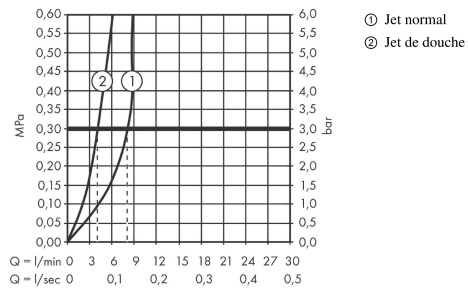

Zesis M33

Mitigeur de cuisine 150 avec douchette extractible 2 jets

Surfaces: noir mat Numéro d'article: 74800670

Schéma d'écoulement