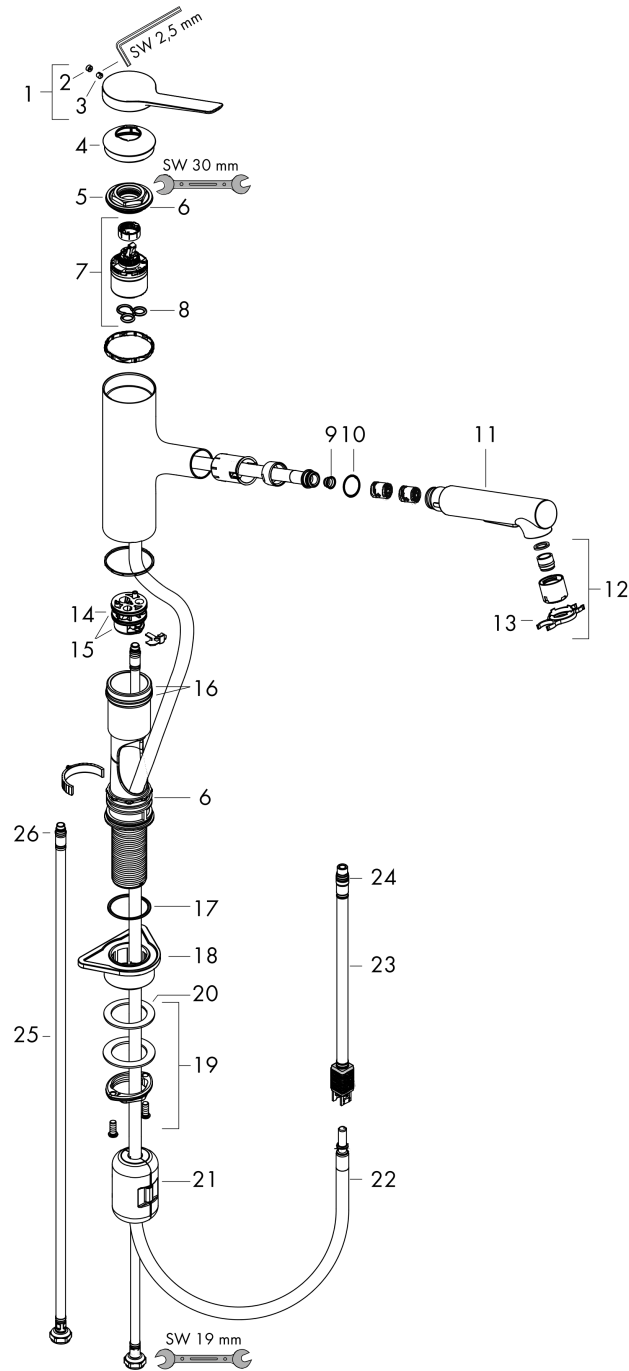

Zesis M33

Mitigeur de cuisine 150 avec douchette extractible 2 jets

Surfaces: noir mat Numéro d'article: 74800670

Schéma d'écoulement

Zesis M33

Mitigeur de cuisine 150 avec douchette extractible 2 jets

Surfaces: **noir mat** Numéro d'article: **74800670**

Vue éclatée

Année de construction: >12/21

Zesis M33**Mitigeur de cuisine 150 avec douchette extractible 2 jets**Surfaces: **noir mat** Numéro d'article: **74800670****Liste des pièces détachées**

Année de construction: >12/21

Pos.	Description	Numéro d'article	GP	UE
1	poignée	94390670	-	1
2	cache vis	93735610	-	1
3	vis M5x5	98446000	-	1
4	rosace	94388670	-	1
5	écrou à six pans	94389000	-	1
6	joint torique 41x2	98212000	-	1
7	cartouche cpl.	93895000	-	1
8	joint	95008000	-	1
9	filtre	97735000	-	1
10	joint torique 18x1,5	98231000	-	1
11	douchette cpl.	94395670	-	1
12	mousseur laminaire M22x1 (15 l/min)	95909000	-	1
13	clé	95910000	-	1
14	adapteur pour cartouche	95911000	-	1
15	joint torique 30x2	98186000	-	1
16	joint torique 37x2	92115000	-	1
17	joint torique 36x2,5	98190000	-	1
18	set de fixation	97523000	-	1
19	fixation cpl. (Ø 34)	95049000	-	1
20	anneau plastique	97548000	-	1
21	poids	92500000	-	1
22	flexible 1,25 m	95506000	-	1
23	flexible de raccordement 600mm	92264000	-	1
24	joint torique 7x1,5	98422000	-	1
25	flexible de raccordement 600 mm M8x0,75 G3/8	96510000	-	1
26	joint torique 6,6x1,6	93019000	-	1