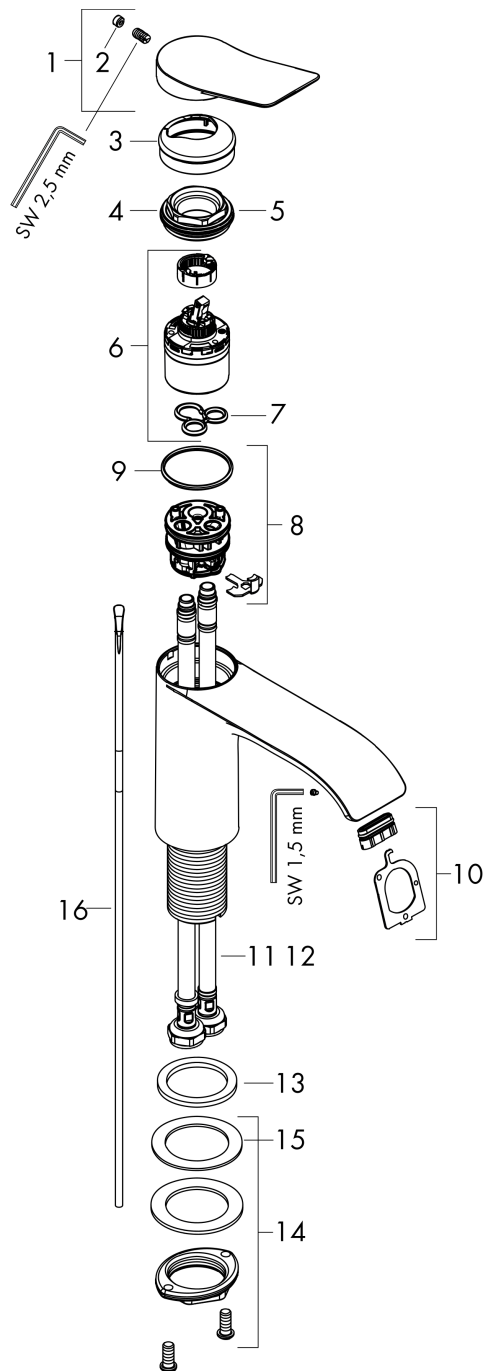

Vivenis

ééngreeps wastafelmengkraan 110 CoolStart met PopUp trekwaste

Oppervlak: **mat wit** Artikelnummer: **75023700**

Beschrijving

- ComfortZone: 110
- voorsprong uitloop 146 mm
- uitloophoogte: 110 mm
- greepvariant: rechte greep
- vaste uitloop
- straalsoort: WaterfallStream
- maximale doorstroomhoeveelheid bij 3 bar: 5 l/min
- keramisch kardoes
- pop-up afvoergarnituur G 1¼
- materiaal afvoergarnituur: Metaal
- koud water met de greep in de middenpositie, bespaart energie en kosten
- EU taxonomie: max 6l/min - draagt substantieel bij aan duurzaamheid
- Kiwa K6161_Mechanical Mixers EN817

Vivenis

ééngreeps wastafelmengkraan 110 CoolStart met PopUp trekwaste

Oppervlak: **mat wit** Artikelnummer: **75023700**

Doorstroomdiagram

Vivenis

ééngreeps wastafelmengkraan 110 CoolStart met PopUp trekwaste

Oppervlak: **mat wit** Artikelnummer: **75023700**

Explosietekening

Bouwjaar: >10/21

Vivenis**ééngreeps wastafelmengkraan 110 CoolStart met PopUp trekwaste**Oppervlak: **mat wit** Artikelnummer: **75023700****Reserveonderdelenlijst**

Bouwjaar: >10/21

Regel	Beschrijving	Artikelnummer	Prijs incl. BTW	VE
1	greep	94603700	64,61 €	1
2	greepstop	93735700	8,11 €	1
3	rozet	94027700	32,79 €	1
4	moer	93995000	22,39 €	1
5	O-ring 35x1,5	92114000	4,96 €	1
6	kardoes compl.	93897000	70,30 €	1
7	dichting	95008000	8,11 €	1
8	kardoesadapter	98324000	14,04 €	1
9	O-ring 35x2	92604000	4,96 €	1
10	straalschijf	94275000	35,82 €	1
11	aansluitslang 450 mm M8x0,75 G3/8	97206000	27,95 €	1
12	O-ring 6,6x1,6	93019000	2,90 €	1
13	vlakdichting	98749000	4,96 €	1
14	schachtbevestigingsset compl. (Ø 32)	13961000	22,39 €	1
15	stelring	97548000	2,90 €	1
16	trekstang	96657700	16,70 €	1
a	afvoergarnituur	94139700	145,20 €	1
b	schachtverlenging	13898000	70,30 €	1