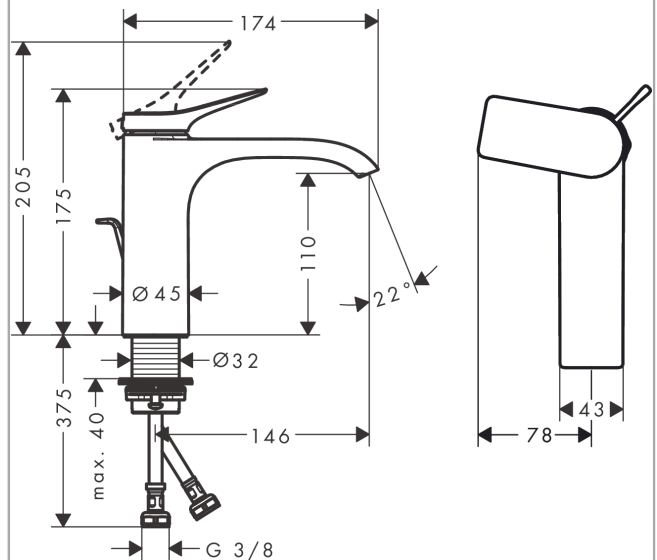

Vivenis

ééngreeps wastafelmengkraan 110 CoolStart met PopUp trekwaste

Oppervlak: **mat wit** Artikelnummer: **75023700**

Beschrijving

- ComfortZone: 110
- voorsprong uitloop 146 mm
- uitloophoogte: 110 mm
- greepvariant: rechte greep
- vaste uitloop
- straalsoort: WaterfallStream
- maximale doorstroomhoeveelheid bij 3 bar: 5 l/min
- keramisch kardoes
- pop-up afvoergarnituur G 1¼
- materiaal afvoergarnituur: Metaal
- koud water met de greep in de middenpositie, bespaart energie en kosten
- EU taxonomie: max 6l/min - draagt substantieel bij aan duurzaamheid
- Kiwa K6161_Mechanical Mixers EN817

Vivenis

ééngreeps wastafelmengkraan 110 CoolStart met PopUp trekwaste

Oppervlak: **mat wit** Artikelnummer: **75023700**

Doorstroomdiagram

Vivenis

ééngreeps wastafelmengkraan 110 CoolStart met PopUp trekwaste