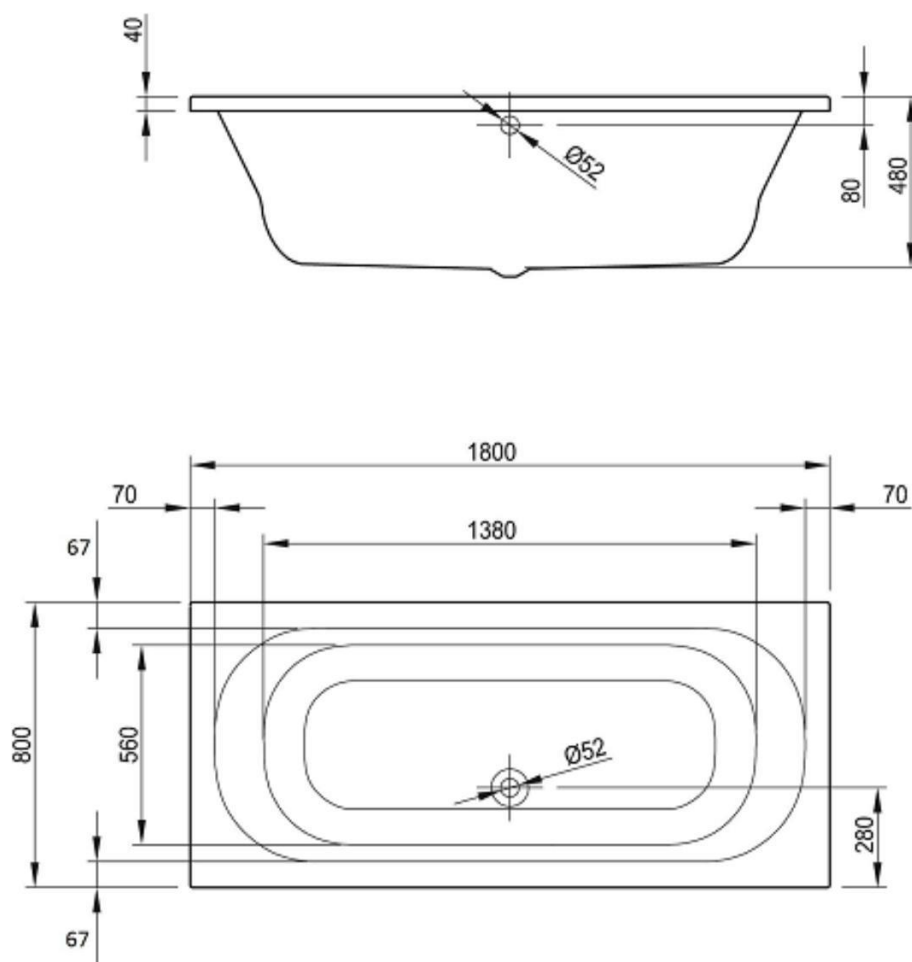

**LONDON – BAIGNOIRE À ENCASTRER DUO – 180X80**

**SKU 119576**

---

**LONDON – BAIGNOIRE À ENCASTRER DUO – 180X80**

**SKU 119576**

<u>Dimensions:</u>	longueur: 1800 mm largeur: 800 mm hauteur: 480 mm
<u>Matériel:</u>	acrylique – 4 mm – NF approuvé
<u>Couleur:</u>	blanc
<u>Caractéristiques:</u>	<ul style="list-style-type: none"><li>– baignoire à encastrer</li><li>– duo</li><li>– trop-plein diamètre 52 mm</li><li>– drainage diamètre 52 mm</li><li>– fibres de verre et de résine est pulvérisée sur l'extérieur et également sur les points de renfort et la plaque de base en bois sur laquelle les pieds sont assemblés</li><li>– pieds inclus</li><li>– isolant</li><li>– facile à nettoyer</li><li>– CE approuvé</li></ul>
<u>Poids:</u>	25 kg
<u>Contenu:</u>	290 litres
<u>Option:</u>	<ul style="list-style-type: none"><li>– poignée de bain: sku 119562</li><li>– siphon standard: sku 130169</li></ul>