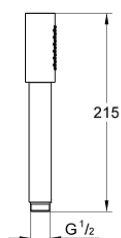

26 465 DL0 SENA STICK DOUCHE À MAIN, 1 JET

DESCRIPTION DU PRODUIT

- normal (jet de pluie concentré)
- en métal
- GROHE EcoJoy limiteur de débit 6,6 l/min
- GROHE DreamSpray : répartition uniforme du flux entre tous les diffuseurs
- GROHE Starlight chrom & éclatant et durable
- GROHE SpeedClean : le calcaire disparaît en un tour de main
- Inner WaterGuide longévité maximale
- système de montage universel: s'associe avec tous les flexibles de douche
- adapté pour les chauffe-eau instantanés

26 465 DL0 SENA STICK DOUCHE À MAIN, 1 JET

26 465 DL0 SENA STICK DOUCHE À MAIN, 1 JET

PIÈCES DE RECHANGE

1: Filtre (Numéro de commande 0700200M)