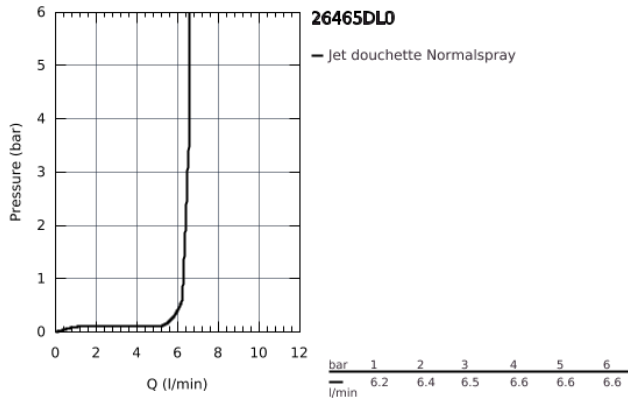

26 465 DL0 SENA STICK DOUCHE À MAIN, 1 JET

DESCRIPTION DU PRODUIT

- normal (jet de pluie concentré)
- en métal
- GROHE EcoJoy limiteur de débit 6,6 l/min
- GROHE DreamSpray : répartition uniforme du flux entre tous les diffuseurs
- GROHE Starlight chrom & éclatant et durable
- GROHE SpeedClean : le calcaire disparaît en un tour de main
- Inner WaterGuide longévité maximale
- système de montage universel: s'associe avec tous les flexibles de douche
- adapté pour les chauffe-eau instantanés

26 465 DL0 SENA STICK DOUCHE À MAIN, 1 JET

26 465 DL0 SENA STICK DOUCHE À MAIN, 1 JET

PIÈCES DE RECHANGE

1: Filtre (Numéro de commande 0700200M)