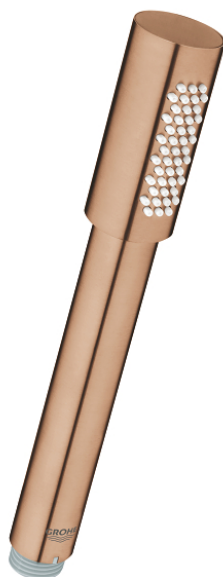

26 465 DL0 SENA STICK DOUCHE À MAIN, 1 JET

DESCRIPTION DU PRODUIT

- normal (jet de pluie concentré)
- en métal
- GROHE EcoJoy limiteur de débit 6,6 l/min
- GROHE DreamSpray : répartition uniforme du flux entre tous les diffuseurs
- GROHE Starlight chrom & éclatant et durable
- GROHE SpeedClean : le calcaire disparaît en un tour de main
- Inner WaterGuide longévité maximale
- système de montage universel: s'associe avec tous les flexibles de douche
- adapté pour les chauffe-eau instantanés

26 465 DL0 SENA STICK DOUCHE À MAIN, 1 JET

26 465 DL0 SENA STICK DOUCHE À MAIN, 1 JET

PIÈCES DE RECHANGE

1: Filtre (Numéro de commande 0700200M)