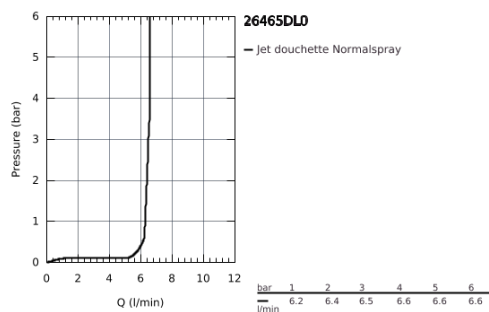

26 465 DL0 SENA STICK DOUCHE À MAIN, 1 JET

DESCRIPTION DU PRODUIT

- normal (jet de pluie concentré)
- en métal
- GROHE EcoJoy limiteur de débit 6,6 l/min
- GROHE DreamSpray : répartition uniforme du flux entre tous les diffuseurs
- GROHE Starlight chrom & éclatant et durable
- GROHE SpeedClean : le calcaire disparaît en un tour de main
- Inner WaterGuide longévité maximale
- système de montage universel: s'associe avec tous les flexibles de douche
- adapté pour les chauffe-eau instantanés

26 465 DL0 SENA STICK DOUCHE À MAIN, 1 JET

26 465 DL0 SENA STICK DOUCHE À MAIN, 1 JET

PIÈCES DE RECHANGE

1: Filtre (Numéro de commande 0700200M)