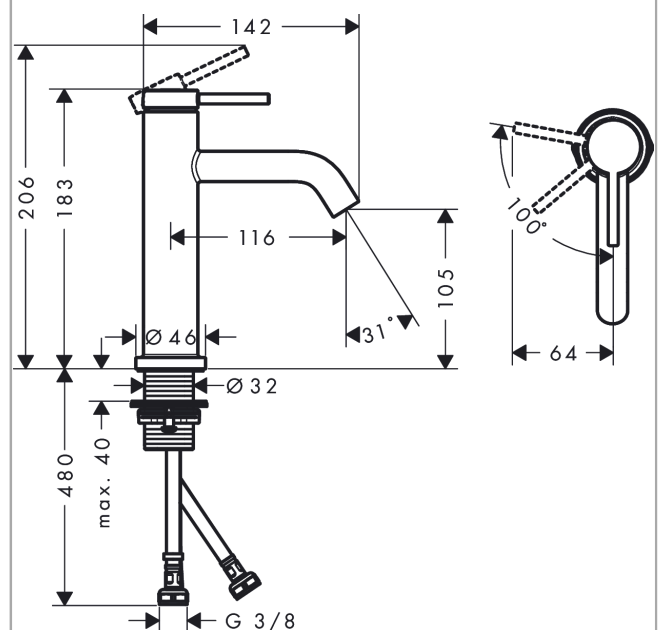

Tecturis S

ééngreeps wastafelkraan 110 CoolStart zonder waste

Oppervlakte finish: **mat wit** Artikelnummer: **73312700**

Beschrijving

- ComfortZone 110
- voorsprong uitloop 116 mm
- uitloophoogte: 105 mm
- greepvariant: rechte greep
- vaste uitloop
- straalsoort: normale straal
- maximale doorstroomhoeveelheid bij 3 bar: 4 l/min
- keramisch kardoes
- koud water met de greep in de middenpositie, bespaart energie en kosten
- EU taxonomie: max 6l/min - substantiële bijdrage (SC) mogelijk

Artikeldetails

Vrijblijvende advies verkoopprijs excl. BTW 230,10 €

Vrijblijvende advies verkoopprijs incl. BTW 278,42 €

Technologie

Designprijzen

Productfoto

Maattekening

Doorstroomdiagram