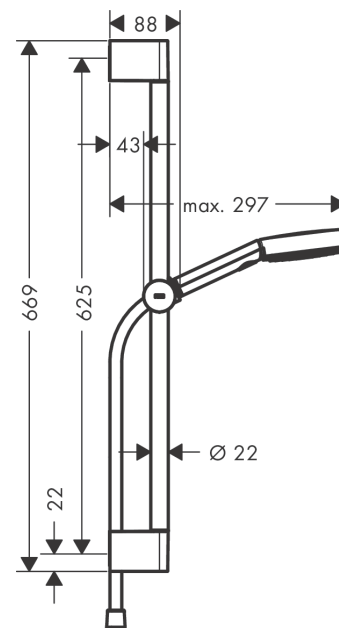

Maattekening