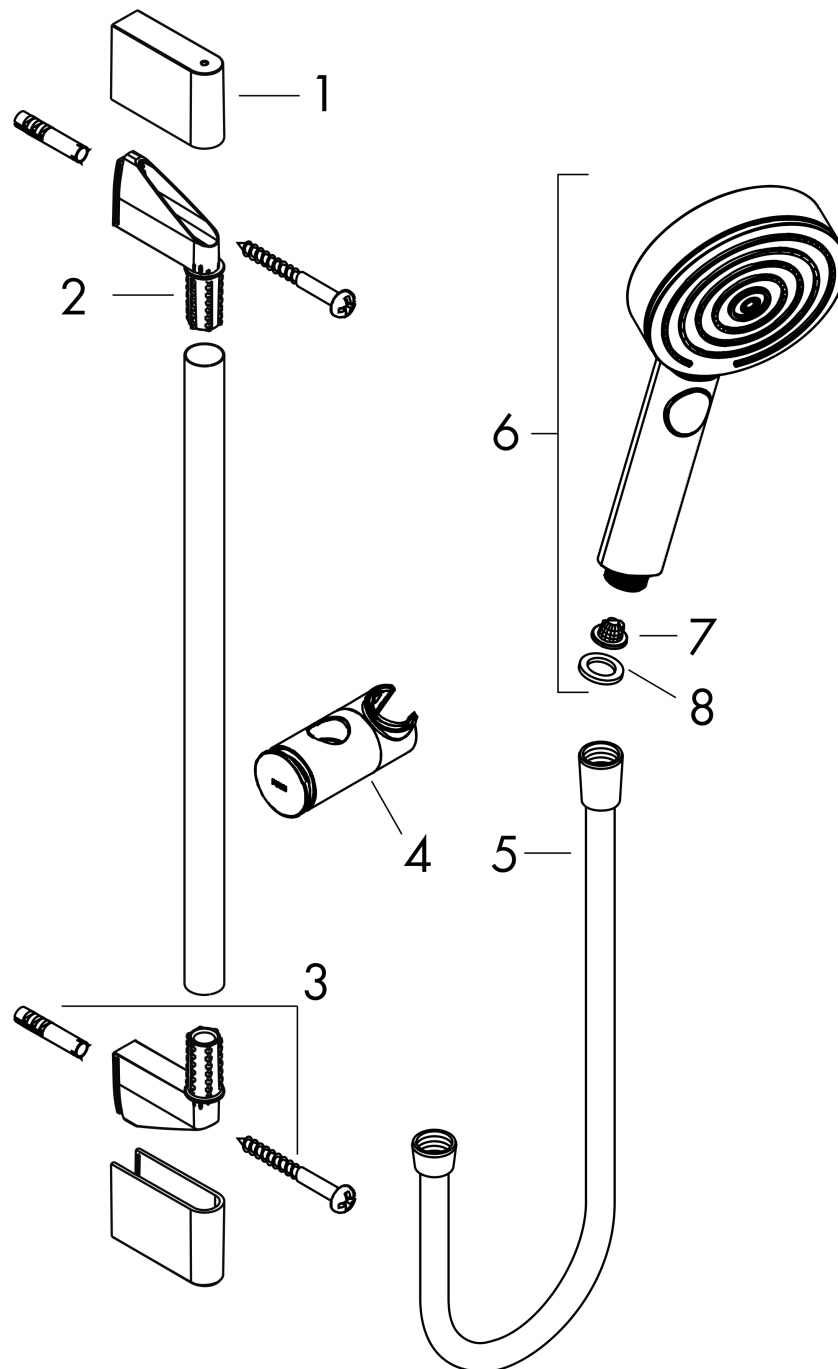

Pulsify Select S
doucheset Relaxation EcoSmart met glijstang 65 cm
 Oppervlakte finish: **mat wit** Artikelnummer: **24161700**

Beschrijving

- bestaat uit: handdouche, schuifstuk, glijstang, Doucheslang
- diameter handdouche 105 mm
- PowderRain, IntenseRain, massagestraal
- handige straalkeuze via Select-knop
- traploos in hoogte verstelbaar
- in hoogte verstelbaar schuifstuk met vergrendelend push-schuifstuk
- handdouchehouder van kunststof/metaal
- wandhouders gemaakt van kunststof
- profielbuis: ronde
- buislengte: 669 mm
- diameter glijstang: 22 mm
- boorafstand 625 mm
- doucheslang met conische moer aan beide uiteinden
- draaikoppeling voorkomt dat de slang in de knoop raakt

doucheset Relaxation EcoSmart met glijstang 65 cm

Oppervlakte finish: **mat wit** Artikelnummer: **24161700**

Doorstroombiagram

De verbruikswaarden werden in overeenstemming met de praktijk met de bijbehorende armaturen (thermostaat/mengkraan/inbouwventiel) gemeten.

Pulsify Select S
doucheset Relaxation EcoSmart met glijstang 65 cm
 Oppervlakte finish: **mat wit** Artikelnummer: **24161700**

Explosietekening

Bouwjaar: >06/21

Pulsify Select S
doucheset Relaxation EcoSmart met glijstang 65 cm
 Oppervlakte finish: **mat wit** Artikelnummer: **24161700**

Reserveonderdelenlijst

Bouwjaar: >06/21

Regel	Beschrijving	Artikelnummer	Prijs incl. BTW	VE
1	afdekkap	95217700	-	1
2	wandsteun	95218000	-	1
3	bevestigingsmateriaal	96179000	-	1
4	schuifstuk cpl.	93517700	-	1
5	doucheslang Isiflex'B 1,60 m	28276700	-	1
6	-	24111700	-	1
7	zeef	92672000	-	1
8	dichting	98058000	-	1
a	opvulschijf 7 mm	97450000	-	1