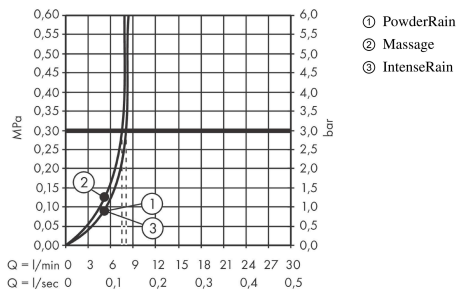

Pulsify Select S
doucheset Relaxation EcoSmart met glijstang 65 cm
 Oppervlakte finish: **mat wit** Artikelnummer: **24161700**

Beschrijving

- bestaat uit: handdouche, schuifstuk, glijstang, Doucheslang
- diameter handdouche 105 mm
- PowderRain, IntenseRain, massagestraal
- handige straalkeuze via Select-knop
- traploos in hoogte verstelbaar
- in hoogte verstelbaar schuifstuk met vergrendelend push-schuifstuk
- handdouchehouder van kunststof/metaal
- wandhouders gemaakt van kunststof
- profielbuis: ronde
- buislengte: 669 mm
- diameter glijstang: 22 mm
- boorafstand 625 mm
- doucheslang met conische moer aan beide uiteinden
- draaikoppeling voorkomt dat de slang in de knoop raakt

Artikeldetails

Vrijblijvende advies verkoopprijs excl. BTW	147,55 €
Vrijblijvende advies verkoopprijs incl. BTW	178,54 €

Technologie

Designprijzen

reddot winner 2021

Productfoto

Maattekening

Pulsify Select S

doucheset Relaxation EcoSmart met glijstang 65 cm

Oppervlakte finish: **mat wit** Artikelnummer: **24161700**

Doorstroombiagram

De verbruikswaarden werden in overeenstemming met de praktijk met de bijbehorende armaturen (thermostaat/mengkraan/inbouwventiel) gemeten.