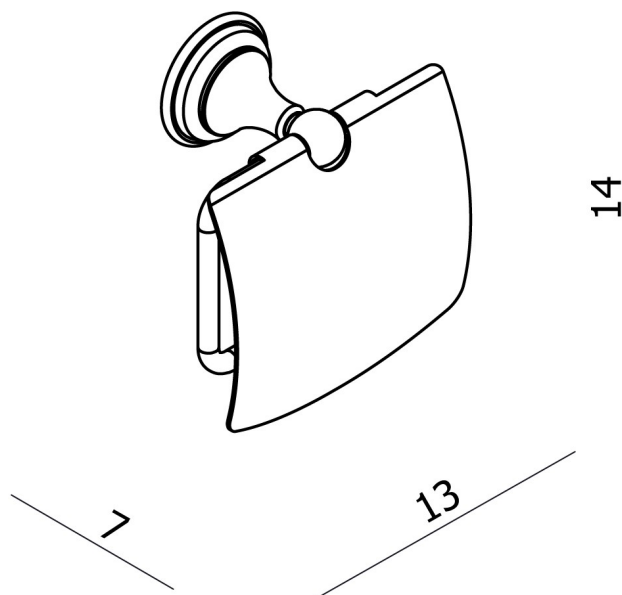

**ORLA – TOILETROLHOUDER**

**SKU 215509**

- Afmetingen:** Lengte: 130 mm  
Hoogte: 140 mm  
Diepte: 70 mm
- Materiaal:** Messing
- Kleur:** Chroom
- Bevestiging:** Wandmontage
- Kenmerken:**  
– Bevestigingsmateriaal inbegrepen  
– Met deksel