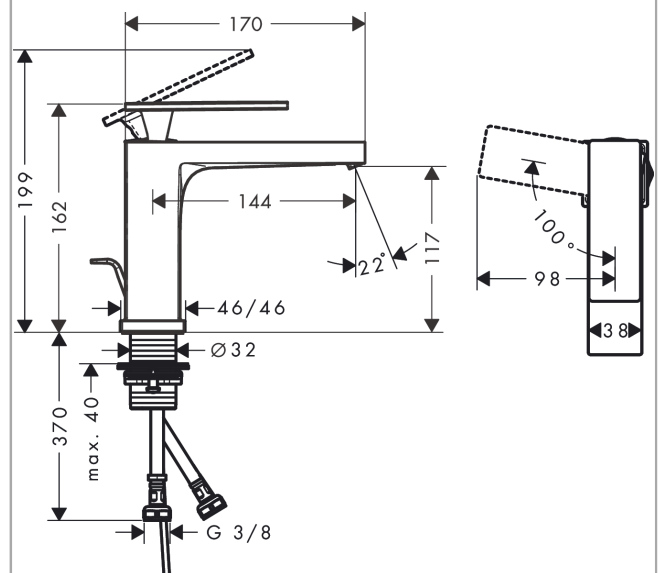

Maattekening