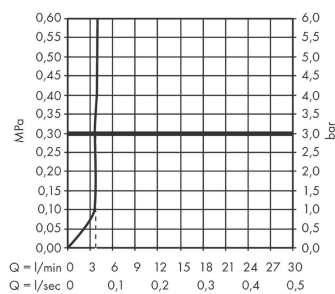

Tecturis E

ééngreeps wastafelkraan 110 CoolStart met trekwaeste

Oppervlakte finish: **mat wit** Artikelnummer: **73014700**

Beschrijving

- ComfortZone 110
- voorsprong uitloop 144 mm
- uitloophoogte: 117 mm
- greepvariant: rechte greep
- vaste uitloop
- straalsoort: WaterfallStream
- maximale doorstroomhoeveelheid bij 3 bar: 4 l/min
- keramisch kardoes
- pop-up afvoergarnituur G 1¼
- materiaal afvoergarnituur: Metaal
- koud water met de greep in de middenpositie, bespaart energie en kosten
- EU taxonomie: max 6l/min - substantiële bijdrage (SC) mogelijk

Artikeldetails

Vrijblijvende adviesverkoopprijs excl. BTW 258,90 €

Vrijblijvende adviesverkoopprijs incl. BTW 313,27 €

Technologie

Designprijzen

Productfoto

Maattekening

Doorstroomdiagram