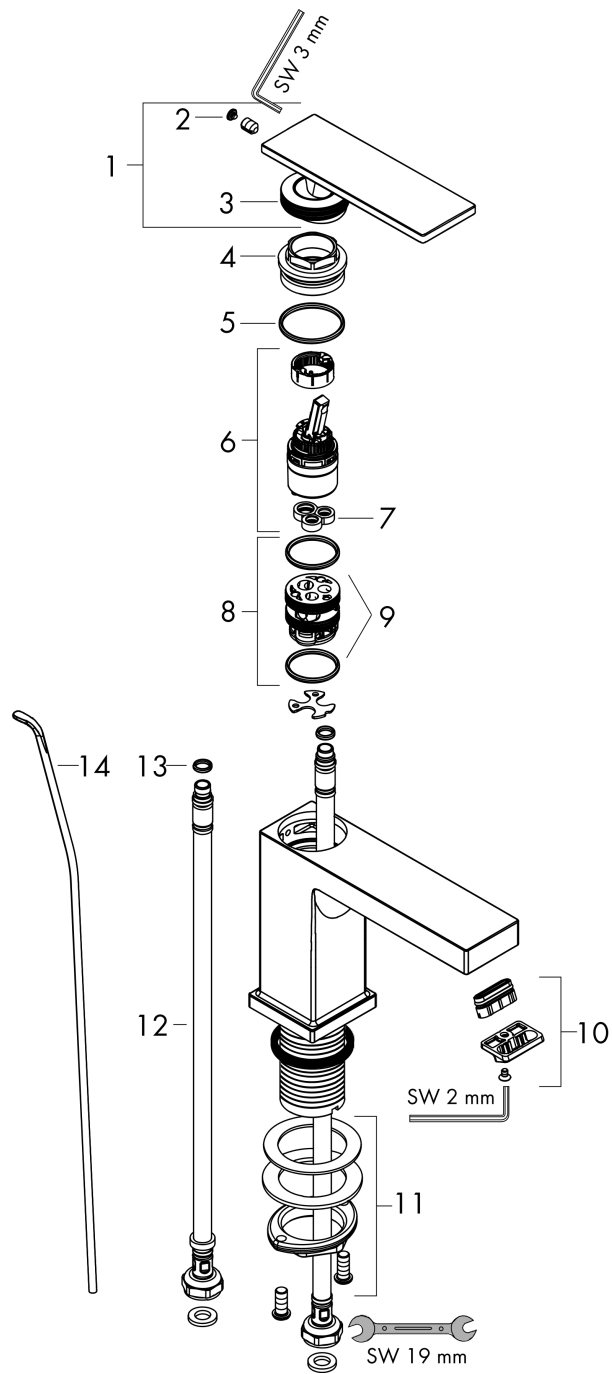

Tecturis E

ééngreeps wastafelkraan 110 CoolStart met trekwaeste

Oppervlakte finish: **mat wit** Artikelnummer: **73014700**

Beschrijving

- ComfortZone 110
- voorsprong uitloop 144 mm
- uitloophoogte: 117 mm
- greepvariant: rechte greep
- vaste uitloop
- straalsoort: WaterfallStream
- maximale doorstroomhoeveelheid bij 3 bar: 4 l/min
- keramisch kardoes
- pop-up afvoergarnituur G 1¼
- materiaal afvoergarnituur: Metaal
- koud water met de greep in de middenpositie, bespaart energie en kosten
- EU taxonomie: max 6l/min - substantiële bijdrage (SC) mogelijk

Artikeldetails

Vrijblijvende adviesverkoopprijs excl. BTW 258,90 €

Vrijblijvende adviesverkoopprijs incl. BTW 313,27 €

Technologie

Designprijzen

Productfoto

Maattekening

Doorstroomdiagram

Tecturis E
ééngreeps wastafelkraan 110 CoolStart met trekwaste
 Oppervlakte finish: **mat wit** Artikelnummer: **73014700**

Explosietekening

Bouwjaar: >09/23

Tecturis E**ééngreeps wastafelkraan 110 CoolStart met trekwaste**Oppervlakte finish: **mat wit** Artikelnummer: **73014700****Reserveonderdelenlijst**

Bouwjaar: >09/23

Regel	Beschrijving	Artikelnummer	Prijs incl. BTW	VE
1	greep	94992700	-	-
2	greepstop	93983700	-	1
3	O-ring 30x1,5	98433000	-	1
4	moer	94993000	-	-
5	O-ring 29x2	98391000	-	1
6	kardoes compl.	92900000	-	1
7	dichting	93383000	-	1
8	kardoesadapter	95975000	-	1
9	O-ring 23x2	98398000	-	1
10	perlator compl.	94994700	-	-
11	schachtbevestigingsset compl. (Ø 32)	13961000	-	1
12	aansluitslang 450 mm M8x0,75 G3/8	97206000	-	1
13	O-ring 7x1,5	98422000	-	1
14	trekstang	96657700	-	1
a	afvoergarnituur	94139000	-	1