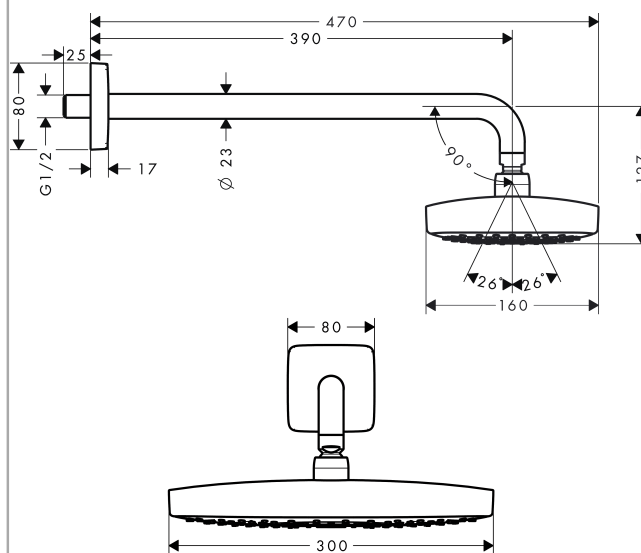

Raindance Select

Raindance Select E 300 2jet hoofddouche met douche-arm 390 mm DN15 - wandmodel

Oppervlakken: **chrom** Art.-nr.: **27385000**

Beschrijving

Functies

- straaalschijfoppervlak: 300 x 160 mm
- douche-arm lengte: 390 mm
- straalsoort: Rain, RainAir
- debiet Rain (bij 3 bar): 15 l/min
- debiet RainAir (bij 3 bar): 15 l/min
- straalsoort omstelling: Select drukknop op de hoofddouche
- oppervlak straaalschijf in twee varianten: chrom of wit
- materiaal straaalschijf: metaal
- straaalschijf afneembaar voor reiniging
- montage: wand
- aansluitdraad G ½

Technologie

Productafbeelding

Maattekening

Doorstroomdiagram

Os valores de consumo foram medidos em condições reais com o respetivo equipamento (termostato/misturadora/válvula embutida).

Raindance Select

Raindance Select E 300 2jet hoofddouche met douchearm 390 mm DN15 - wandmodel

Oppervlakken: **chrom** Art.-nr.: **27385000**

Inbouwvoorbeeld