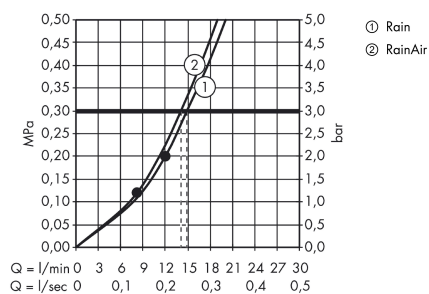

Raindance Select

Raindance Select E 300 2jet hoofddouche met douche-arm 390 mm DN15 - wandmodel

Oppervlakken: **chrom** Art.-nr.: **27385000**

Beschrijving

Functies

- straaalschijfoppervlak: 300 x 160 mm
- douche-arm lengte: 390 mm
- straalsoort: Rain, RainAir
- debiet Rain (bij 3 bar): 15 l/min
- debiet RainAir (bij 3 bar): 15 l/min
- straalsoort omstelling: Select drukknop op de hoofddouche
- oppervlak straaalschijf in twee varianten: chrom of wit
- materiaal straaalschijf: metaal
- straaalschijf afneembaar voor reiniging
- montage: wand
- aansluitdraad G ½

Technologie

Productafbeelding

Maattekening

Doorstroomdiagram

Os valores de consumo foram medidos em condições reais com o respetivo equipamento (termostato/misturadora/válvula embutida).

Raindance Select

Raindance Select E 300 2jet hoofddouche met douchearm 390 mm DN15 - wandmodel