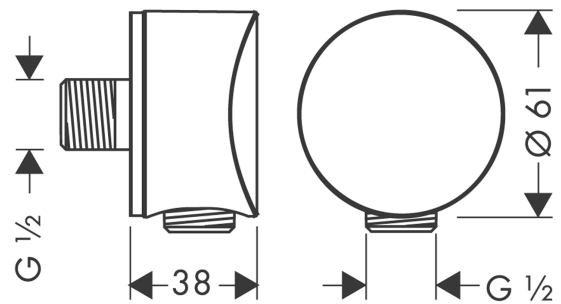

FixFit
muuraansluitbocht S kunststof met terugslagklep
Oppervlak: **mat wit** Artikelnummer: **26453700**

Beschrijving

- kunststof muuraansluitbocht
- terugslagklep
- aansluiting: G $\frac{1}{2}$
- materiaal cover: kunststof

Artikeldetails

Vrijblijvende advies verkoopprijs excl. BTW	41,95 €
Vrijblijvende advies verkoopprijs incl. BTW	50,76 €

Productfoto

Maattekening

FixFit
muuraansluitbocht S kunststof met terugslagklep
 Oppervlak: **mat wit** Artikelnummer: **26453700**

Explosietekening

Bouwjaar: >07/20

FixFit
muuraansluitbocht S kunststof met terugslagklep
Oppervlak: **mat wit** Artikelnummer: **26453700**

Reserveonderdelenlijst

Bouwjaar: >07/20

Regel	Beschrijving	Artikelnummer	Prijs incl. BTW	VE
1	wandhouder	98557000	4,96 €	1
2	terugslagklepset DW 15	94074000	14,04 €	1