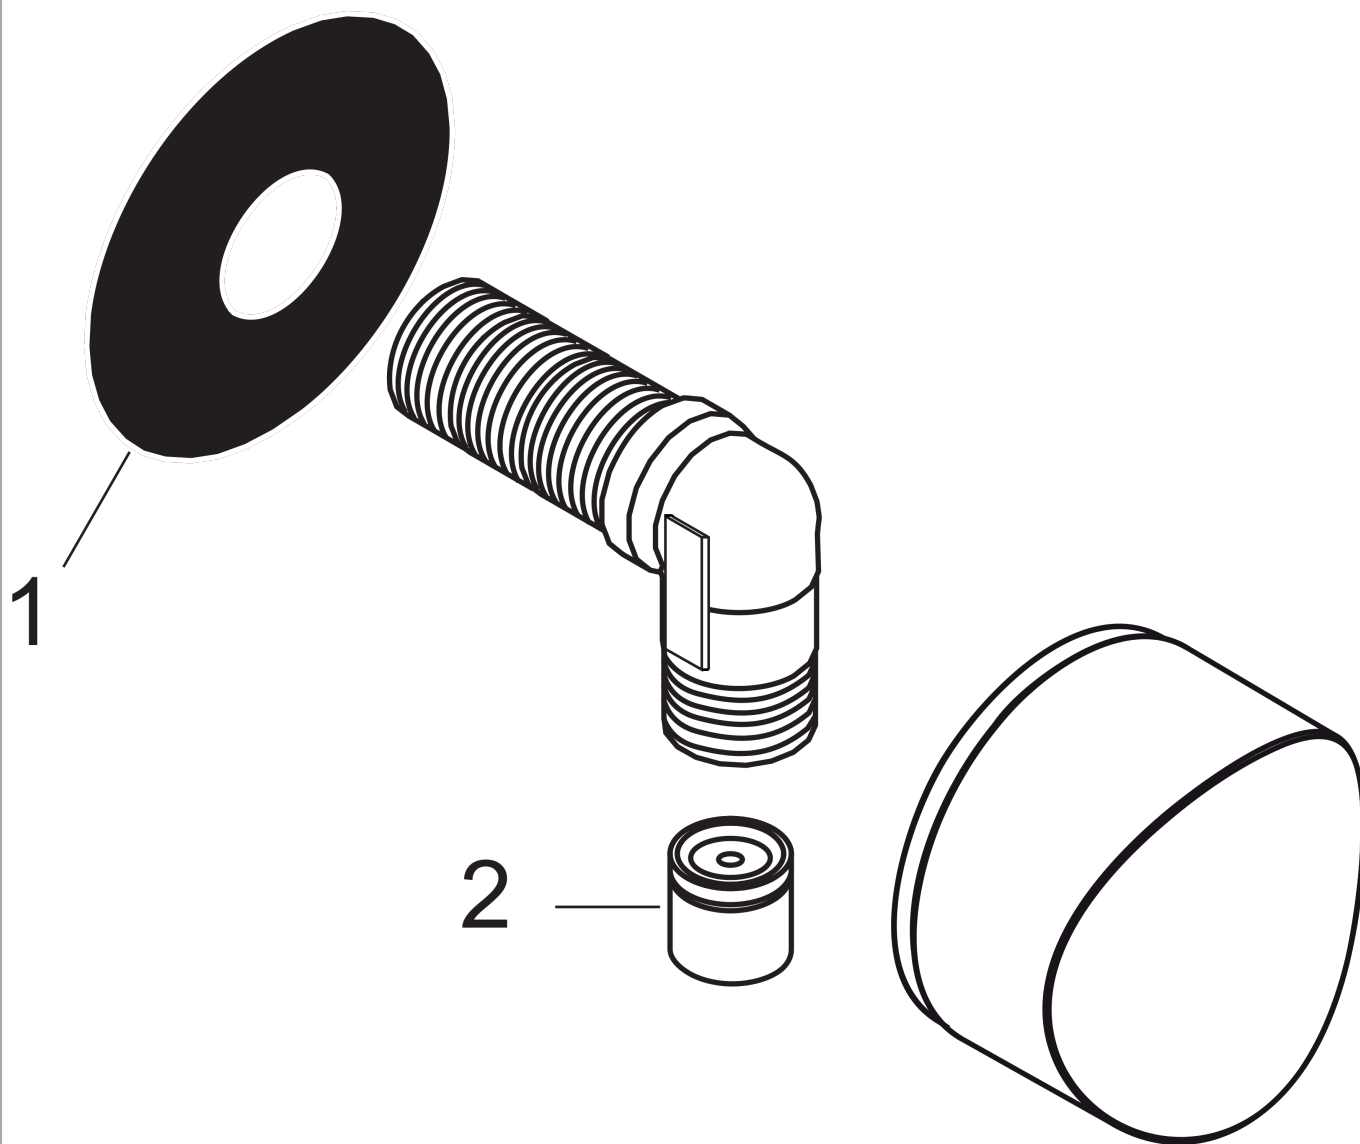

FixFit
muuraansluitbocht S kunststof met terugslagklep
Oppervlak: **mat wit** Artikelnummer: **26453700**

Beschrijving

- kunststof muuraansluitbocht
- terugslagklep
- aansluiting: G $\frac{1}{2}$
- materiaal cover: kunststof

Artikeldetails

Vrijblijvende advies verkoopprijs excl. BTW	41,95 €
Vrijblijvende advies verkoopprijs incl. BTW	50,76 €

Productfoto

Maattekening

FixFit
muuraansluitbocht S kunststof met terugslagklep
 Oppervlak: **mat wit** Artikelnummer: **26453700**

Explosietekening

Bouwjaar: >07/20

FixFit
muuraansluitbocht S kunststof met terugslagklep
Oppervlak: **mat wit** Artikelnummer: **26453700**

Reserveonderdelenlijst

Bouwjaar: >07/20

Regel	Beschrijving	Artikelnummer	Prijs incl. BTW	VE
1	wandhouder	98557000	4,96 €	1
2	terugslagklepset DW 15	94074000	14,04 €	1