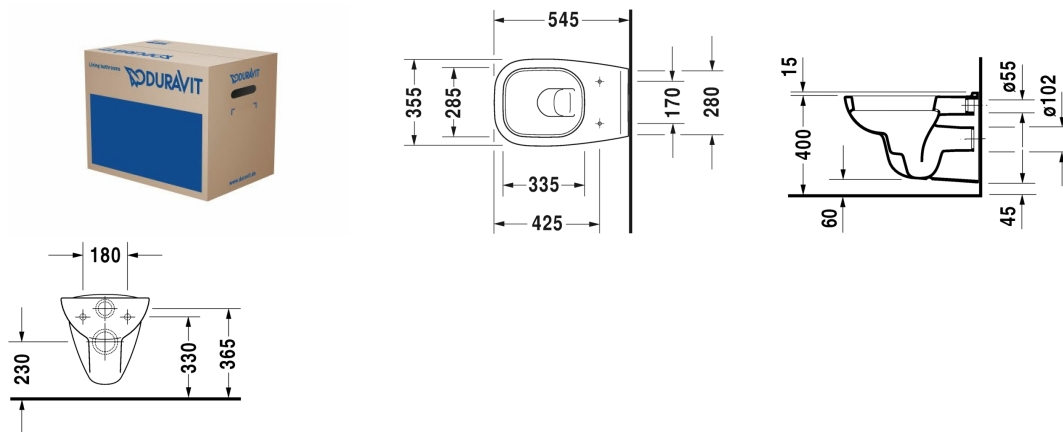

D-code Wandwc Pack # 45351900A1

Wandwc Pack	Afmetingen	Gewicht	Bestelnummer
afmetingen pack 570 x 400 x 445 mm			
Kleuren			
00 Wit			
Variante			
		22,400 kg	45351900A1
Infobox			
Indien geen voorwandelement wordt toegepast, wordt de bevestiging # 006500 aanbevolen			

Alle tekeningen bevatten de noodzakelijke maten welke binnen de tolerantie nog kunnen afwijken. Exacte maten, in het bijzonder voor specifieke maatwerksituaties, kunnen uitsluitend op het afgewerkte keramische product worden gemeten.