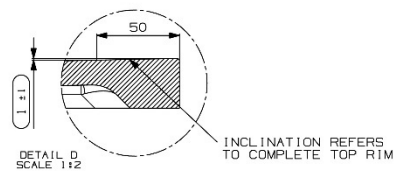

**TAURUS – DOUCHEBAK – 90X90**

**SKU 122220**

2019

Afmetingen en assortiment kunnen worden gewijzigd zonder voorafgaandelijk bericht

**TAURUS – DOUCHEBAK – 90X90**

**SKU 122220**

<b><u>Type douchebak</u></b>	Vierkant
<b><u>Breedte</u></b>	900 mm
<b><u>Diepte</u></b>	900 mm
<b><u>Hoogte</u></b>	30 mm
<b><u>Materiaal</u></b>	Mineraalcomposiet
<b><u>Kleur</u></b>	Wit – gelcoat - steenstructuur
<b><u>Potenstel</u></b>	Niet inbegrepen
<b><u>Antislip</u></b>	Neen
<b><u>Afdekplaatje</u></b>	Inbegrepen
<b><u>Afvoer</u></b>	Niet inbegrepen
<b><u>Ø afvoer</u></b>	D 90 mm
<b><u>Netto gewicht</u></b>	29 kg
<b><u>Garantie</u></b>	5 jaar