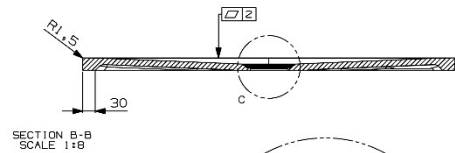

**TAURUS – DOUCHEBAK – 90X90**

**SKU 122220**

2019

Afmetingen en assortiment kunnen worden gewijzigd zonder voorafgaandelijk bericht

**TAURUS – DOUCHEBAK – 90X90**

**SKU 122220**

<b><u>Type douchebak</u></b>	Vierkant
<b><u>Breedte</u></b>	900 mm
<b><u>Diepte</u></b>	900 mm
<b><u>Hoogte</u></b>	30 mm
<b><u>Materiaal</u></b>	Mineraalcomposiet
<b><u>Kleur</u></b>	Wit – gelcoat - steenstructuur
<b><u>Potenstel</u></b>	Niet inbegrepen
<b><u>Antislip</u></b>	Neen
<b><u>Afdekplaatje</u></b>	Inbegrepen
<b><u>Afvoer</u></b>	Niet inbegrepen
<b><u>Ø afvoer</u></b>	D 90 mm
<b><u>Netto gewicht</u></b>	29 kg
<b><u>Garantie</u></b>	5 jaar