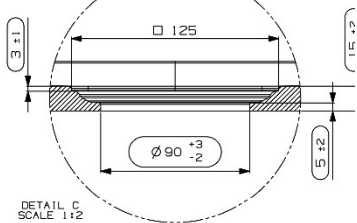

**TAURUS – DOUCHEBAK – 90X90**

**SKU 122220**

2019

Afmetingen en assortiment kunnen worden gewijzigd zonder voorafgaandelijk bericht

**TAURUS – DOUCHEBAK – 90X90**

**SKU 122220**

<b><u>Type douchebak</u></b>	Vierkant
<b><u>Breedte</u></b>	900 mm
<b><u>Diepte</u></b>	900 mm
<b><u>Hoogte</u></b>	30 mm
<b><u>Materiaal</u></b>	Mineraalcomposiet
<b><u>Kleur</u></b>	Wit – gelcoat - steenstructuur
<b><u>Potenstel</u></b>	Niet inbegrepen
<b><u>Antislip</u></b>	Neen
<b><u>Afdekplaatje</u></b>	Inbegrepen
<b><u>Afvoer</u></b>	Niet inbegrepen
<b><u>Ø afvoer</u></b>	D 90 mm
<b><u>Netto gewicht</u></b>	29 kg
<b><u>Garantie</u></b>	5 jaar