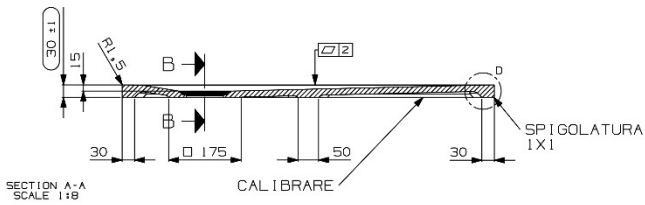

**TAURUS – DOUCHEBAK – 90X90**

**SKU 122220**

2019

Afmetingen en assortiment kunnen worden gewijzigd zonder voorafgaandelijk bericht

**TAURUS – DOUCHEBAK – 90X90**

**SKU 122220**

<b><u>Type douchebak</u></b>	Vierkant
<b><u>Breedte</u></b>	900 mm
<b><u>Diepte</u></b>	900 mm
<b><u>Hoogte</u></b>	30 mm
<b><u>Materiaal</u></b>	Mineraalcomposiet
<b><u>Kleur</u></b>	Wit – gelcoat - steenstructuur
<b><u>Potenstel</u></b>	Niet inbegrepen
<b><u>Antislip</u></b>	Neen
<b><u>Afdekplaatje</u></b>	Inbegrepen
<b><u>Afvoer</u></b>	Niet inbegrepen
<b><u>Ø afvoer</u></b>	D 90 mm
<b><u>Netto gewicht</u></b>	29 kg
<b><u>Garantie</u></b>	5 jaar