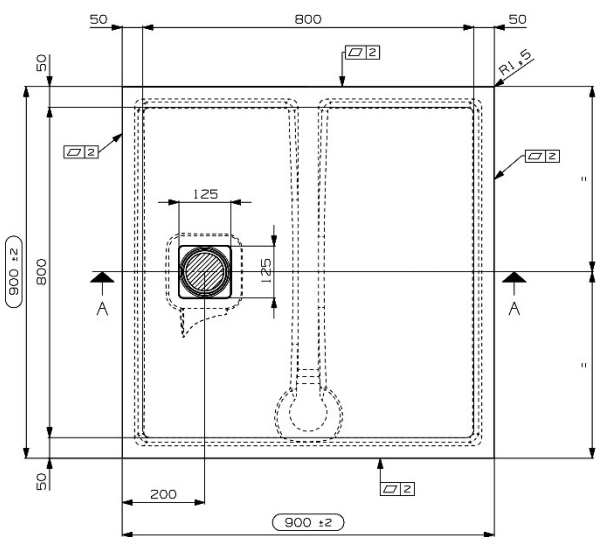

**TAURUS – DOUCHEBAK – 90X90**

**SKU 122220**

2019

Afmetingen en assortiment kunnen worden gewijzigd zonder voorafgaandelijk bericht

**TAURUS – DOUCHEBAK – 90X90**

**SKU 122220**

<b><u>Type douchebak</u></b>	Vierkant
<b><u>Breedte</u></b>	900 mm
<b><u>Diepte</u></b>	900 mm
<b><u>Hoogte</u></b>	30 mm
<b><u>Materiaal</u></b>	Mineraalcomposiet
<b><u>Kleur</u></b>	Wit – gelcoat - steenstructuur
<b><u>Potenstel</u></b>	Niet inbegrepen
<b><u>Antislip</u></b>	Neen
<b><u>Afdekplaatje</u></b>	Inbegrepen
<b><u>Afvoer</u></b>	Niet inbegrepen
<b><u>Ø afvoer</u></b>	D 90 mm
<b><u>Netto gewicht</u></b>	29 kg
<b><u>Garantie</u></b>	5 jaar