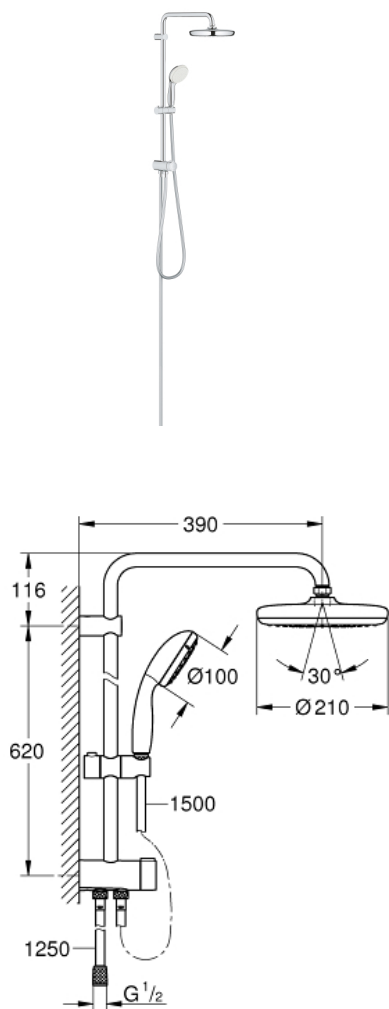

TEMPESTA SYSTEM 210

Flex Système de douche avec inverseur, montage mural

Référence : 26381001

GROHE nv – sa
Leuvensesteenweg 369 | 1932 Zaventem
T: 02/223 17 60 | E-mail: info.be@grohe.com

Pure Freude
an Wasser

GROHE

Descriptif Produit:

TEMPESTA SYSTEM 210

Flex Système de douche avec inverseur, montage mural

Spécifications Produit:

constitué de :

Bras de douche horizontal 390 mm, ajustable avant montage
changez entre douchette, douche de tête ou douche de tête
Eco avec l'inverseur

Douche de tête Tempesta 210 (26 408)

2 jets (par l'inverseur)

Rain, SmartRain

plaque de diffusion chromé

avec rotule

angle de rotation $\pm 15^\circ$

Douche à main Tempesta 100 (27 852)

1 jet: Rain

- curseur réglable en hauteur

la distance entre l'inverseur et le support supérieur : 620 mm

flexible de douche Relaxaflex 1500 mm (28 151)

flexible de douche Relaxaflex 1250 mm (28 150)

installation versatile: connection au robinet / coude de sortie
grâce au flexible 1/2" de 1250 mm