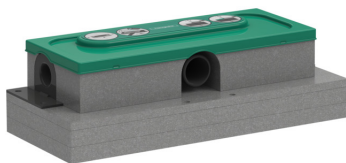

**uBox universal****Corps d'encastrement pour caniveau de douche linéaire pour installation à plat**

Surfaces: p.a. N° Art.: 01000180

**Description****Caractéristiques**

- se compose de: corps d'encastrement, siphon, membrane d'étanchéité prémontée, planches de réglage de la hauteur, housse de protection de la chape
- convient à tous les vidages de douche
- zone d'emploi: nouvelle construction, rénovation
- garde d'eau: 30 mm
- hauteur minimale d'installation: à partir de 57 mm
- capacité de vidage avec siphon: jusqu'à 33 l/min.
- capacité de vidage avec Dryphon: jusqu'à 55 l/min.
- Diamètre nominal raccord: DN40
- sens de la sortie: horizontal
- raccordement: 3 côtés
- support de montage permettant une fixation facile au sol
- réglable en hauteur avec le bloc en mousse
- type d'installation: montage mural, libre dans le sol
- siphon facile à nettoyer
- siphon amovible
- adapté au montage insonorisé

**Détails de l'article**

Prix HTVA	172,90 €
Prix TTC*	209,21 €

**Technologie****Photo du produit****Plan coté**

**uBox universal**

**Corps d'encastrement pour caniveau de douche linéaire pour installation à plat**

Surfaces: p.a. N° Art.: 01000180

**Vue éclatée**

Année de construction: >07/21

**uBox universel****Corps d'encastrement pour caniveau de douche linéaire pour installation à plat**Surfaces: p.a. N° Art.: **01000180****Liste des pièces détachées**