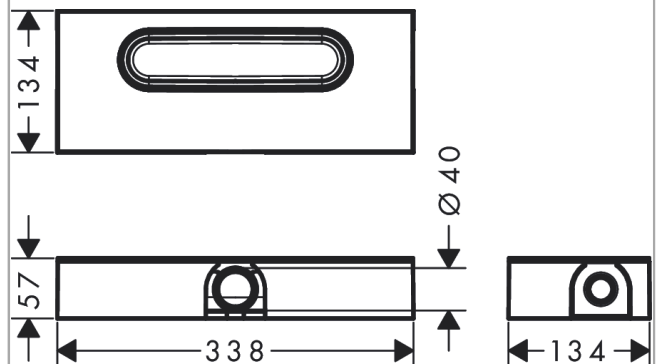

**uBox universal****Corps d'encastrement pour caniveau de douche linéaire pour installation à plat**

Surfaces: p.a. N° Art.: 01000180

**Description****Caractéristiques**

- se compose de: corps d'encastrement, siphon, membrane d'étanchéité prémontée, planches de réglage de la hauteur, housse de protection de la chape
- convient à tous les vidages de douche
- zone d'emploi: nouvelle construction, rénovation
- garde d'eau: 30 mm
- hauteur minimale d'installation: à partir de 57 mm
- capacité de vidage avec siphon: jusqu'à 33 l/min.
- capacité de vidage avec Dryphon: jusqu'à 55 l/min.
- Diamètre nominal raccord: DN40
- sens de la sortie: horizontal
- raccordement: 3 côtés
- support de montage permettant une fixation facile au sol
- réglable en hauteur avec le bloc en mousse
- type d'installation: montage mural, libre dans le sol
- siphon facile à nettoyer
- siphon amovible
- adapté au montage insonorisé

**Détails de l'article**

Prix HTVA	172,90 €
Prix TTC*	209,21 €

**Technologie****Photo du produit****Plan coté**

**uBox universal**

**Corps d'encastrement pour caniveau de douche linéaire pour installation à plat**

Surfaces: p.a. N° Art.: 01000180

**Vue éclatée**

Année de construction: >07/21

**uBox universel****Corps d'encastrement pour caniveau de douche linéaire pour installation à plat**Surfaces: p.a. N° Art.: **01000180****Liste des pièces détachées**

Année de construction: &gt;07/21

Pos.	Description	N° Art.	GP	UE
1	équerre de fixation	94324000	-	1
2	set de fixation	94384000	-	1
3	set de compensation	94325000	-	1
4	kit de montage	94331000	-	1
5	bouchon	94332000	-	1
6	Dryphon	94326000	-	1
7	siphon cpl.	94322000	-	1
8	siphon cpl.	94323000	-	1