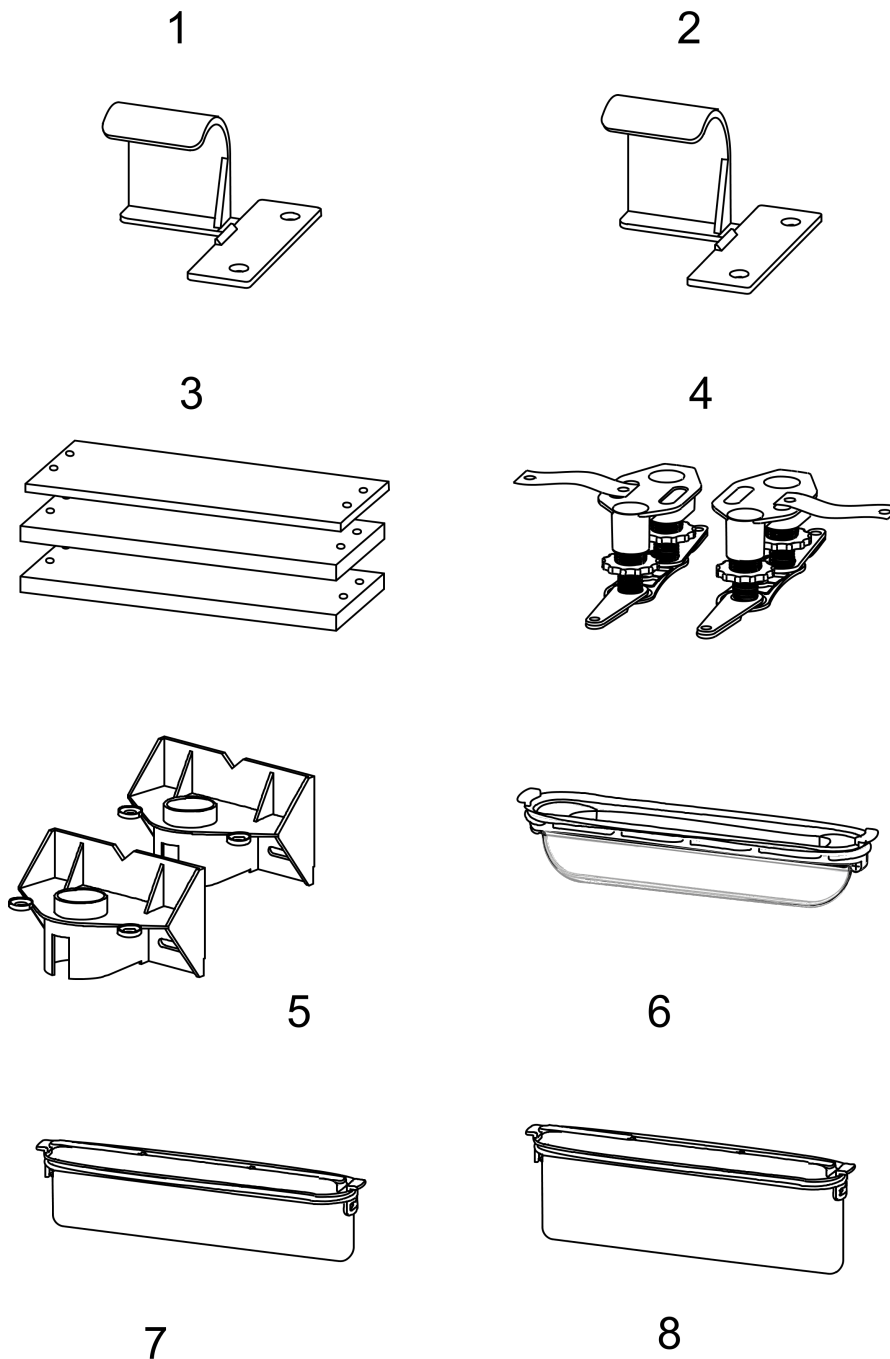

**uBox universal****Corps d'encastrement pour caniveau de douche linéaire pour installation à plat**

Surfaces: p.a. N° Art.: 01000180

**Description****Caractéristiques**

- se compose de: corps d'encastrement, siphon, membrane d'étanchéité prémontée, planches de réglage de la hauteur, housse de protection de la chape
- convient à tous les vidages de douche
- zone d'emploi: nouvelle construction, rénovation
- garde d'eau: 30 mm
- hauteur minimale d'installation: à partir de 57 mm
- capacité de vidage avec siphon: jusqu'à 33 l/min.
- capacité de vidage avec Dryphon: jusqu'à 55 l/min.
- Diamètre nominal raccord: DN40
- sens de la sortie: horizontal
- raccordement: 3 côtés
- support de montage permettant une fixation facile au sol
- réglable en hauteur avec le bloc en mousse
- type d'installation: montage mural, libre dans le sol
- siphon facile à nettoyer
- siphon amovible
- adapté au montage insonorisé

**Détails de l'article**

Prix HTVA	172,90 €
Prix TTC*	209,21 €

**Technologie****Photo du produit****Plan coté**

**uBox universal**

**Corps d'encastrement pour caniveau de douche linéaire pour installation à plat**

Surfaces: p.a. N° Art.: 01000180

**Vue éclatée**

Année de construction: >07/21

**uBox universel****Corps d'encastrement pour caniveau de douche linéaire pour installation à plat**Surfaces: p.a. N° Art.: **01000180****Liste des pièces détachées**