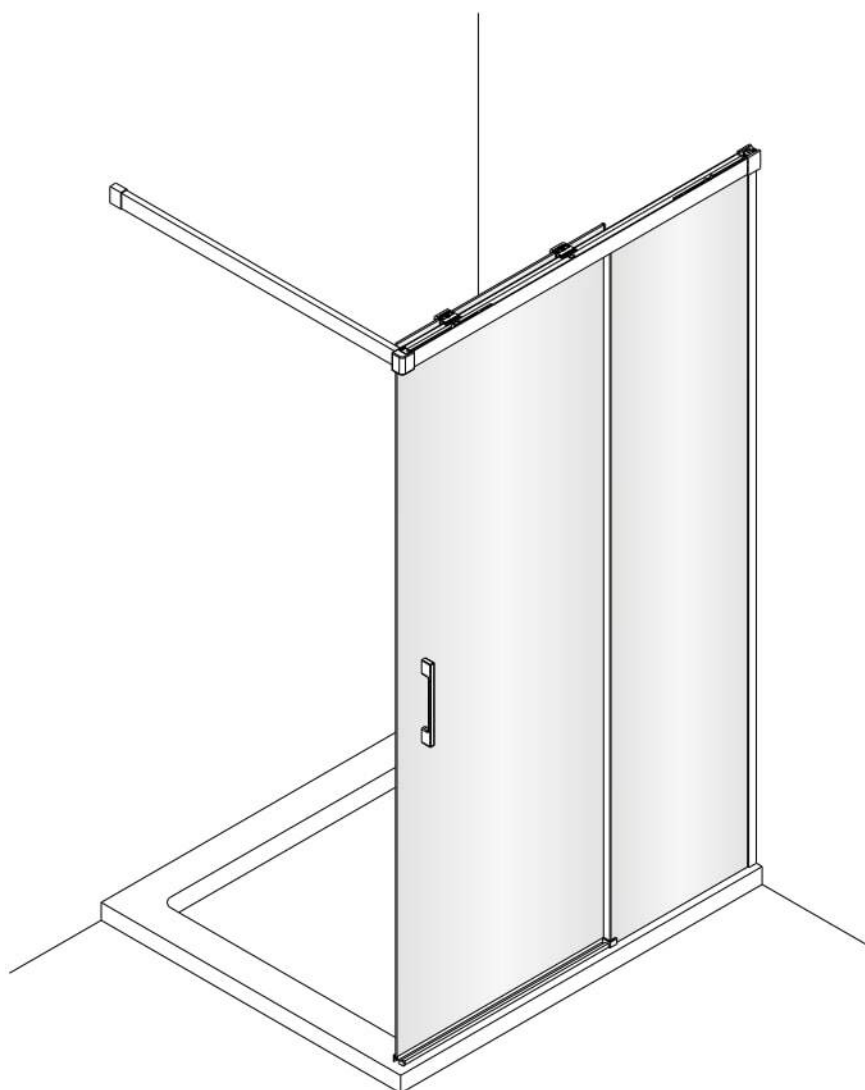

# Montagehandleiding

## Free Soft

1563488,1564845,1564871,1564839,1565734

Rechts

Links

**LET OP!** Gehard veiligheidsglas. Voorzichtig hanteren!  
Zet de glaswand niet op een van de punten,  
want daardoor kan hij breken.