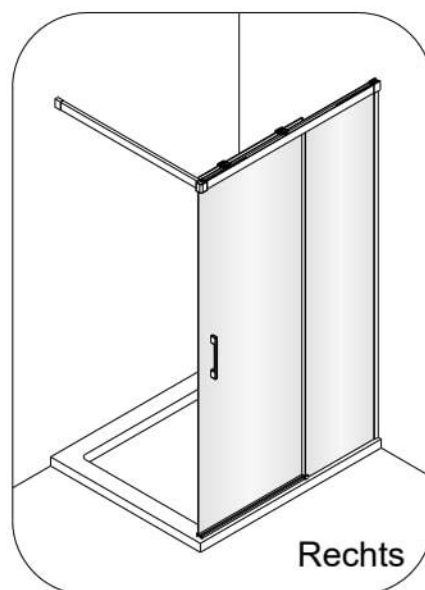

# Montagehandleiding

## Free Soft

1563488,1564845,1564871,1564839,1565734

Rechts

Links

**LET OP!** Gehard veiligheidsglas. Voorzichtig hanteren!  
Zet de glaswand niet op een van de punten,  
want daardoor kan hij breken.