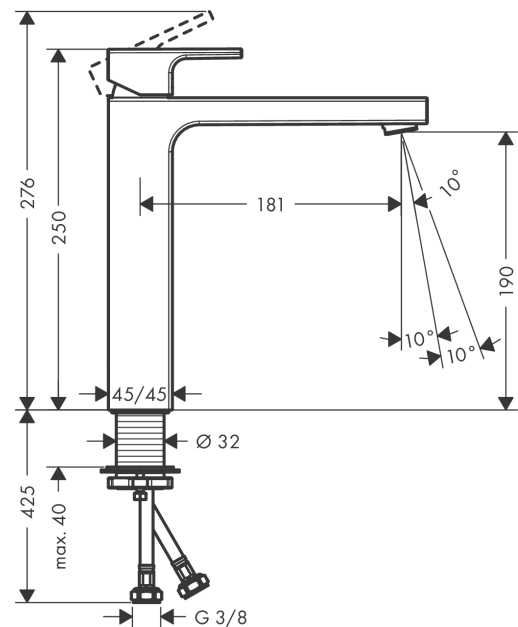

Vernis Shape

ééngreeps wastafelmengkraan 230 'zinc' zonder afvoer

Oppervlakte finish: **mat zwart** Artikelnummer: **71591670**

Beschrijving

- ComfortZone 190
- voorsprong uitloop 181 mm
- uitloophoogte: 190 mm
- greepvariant: rechte greep
- vaste uitloop
- straalsoort: normale straal
- verstelbare perlator
- maximale doorstroomhoeveelheid bij 3 bar: 5 l/min
- keramisch kardoos
- met geïsoleerde watervoering - zonder contact met nikkel en lood
- EU taxonomie: max 6l/min - substantiële bijdrage (SC) mogelijk
- Kiwa K6161_Mechanical Mixers EN817

Artikeldetails

Vrijblijvende advies
verkoopprijs excl. BTW 201,95 €

Vrijblijvende advies
verkoopprijs incl. BTW 244,36 €

Technologie

Productfoto

Maattekening

Doorstroomdiagram