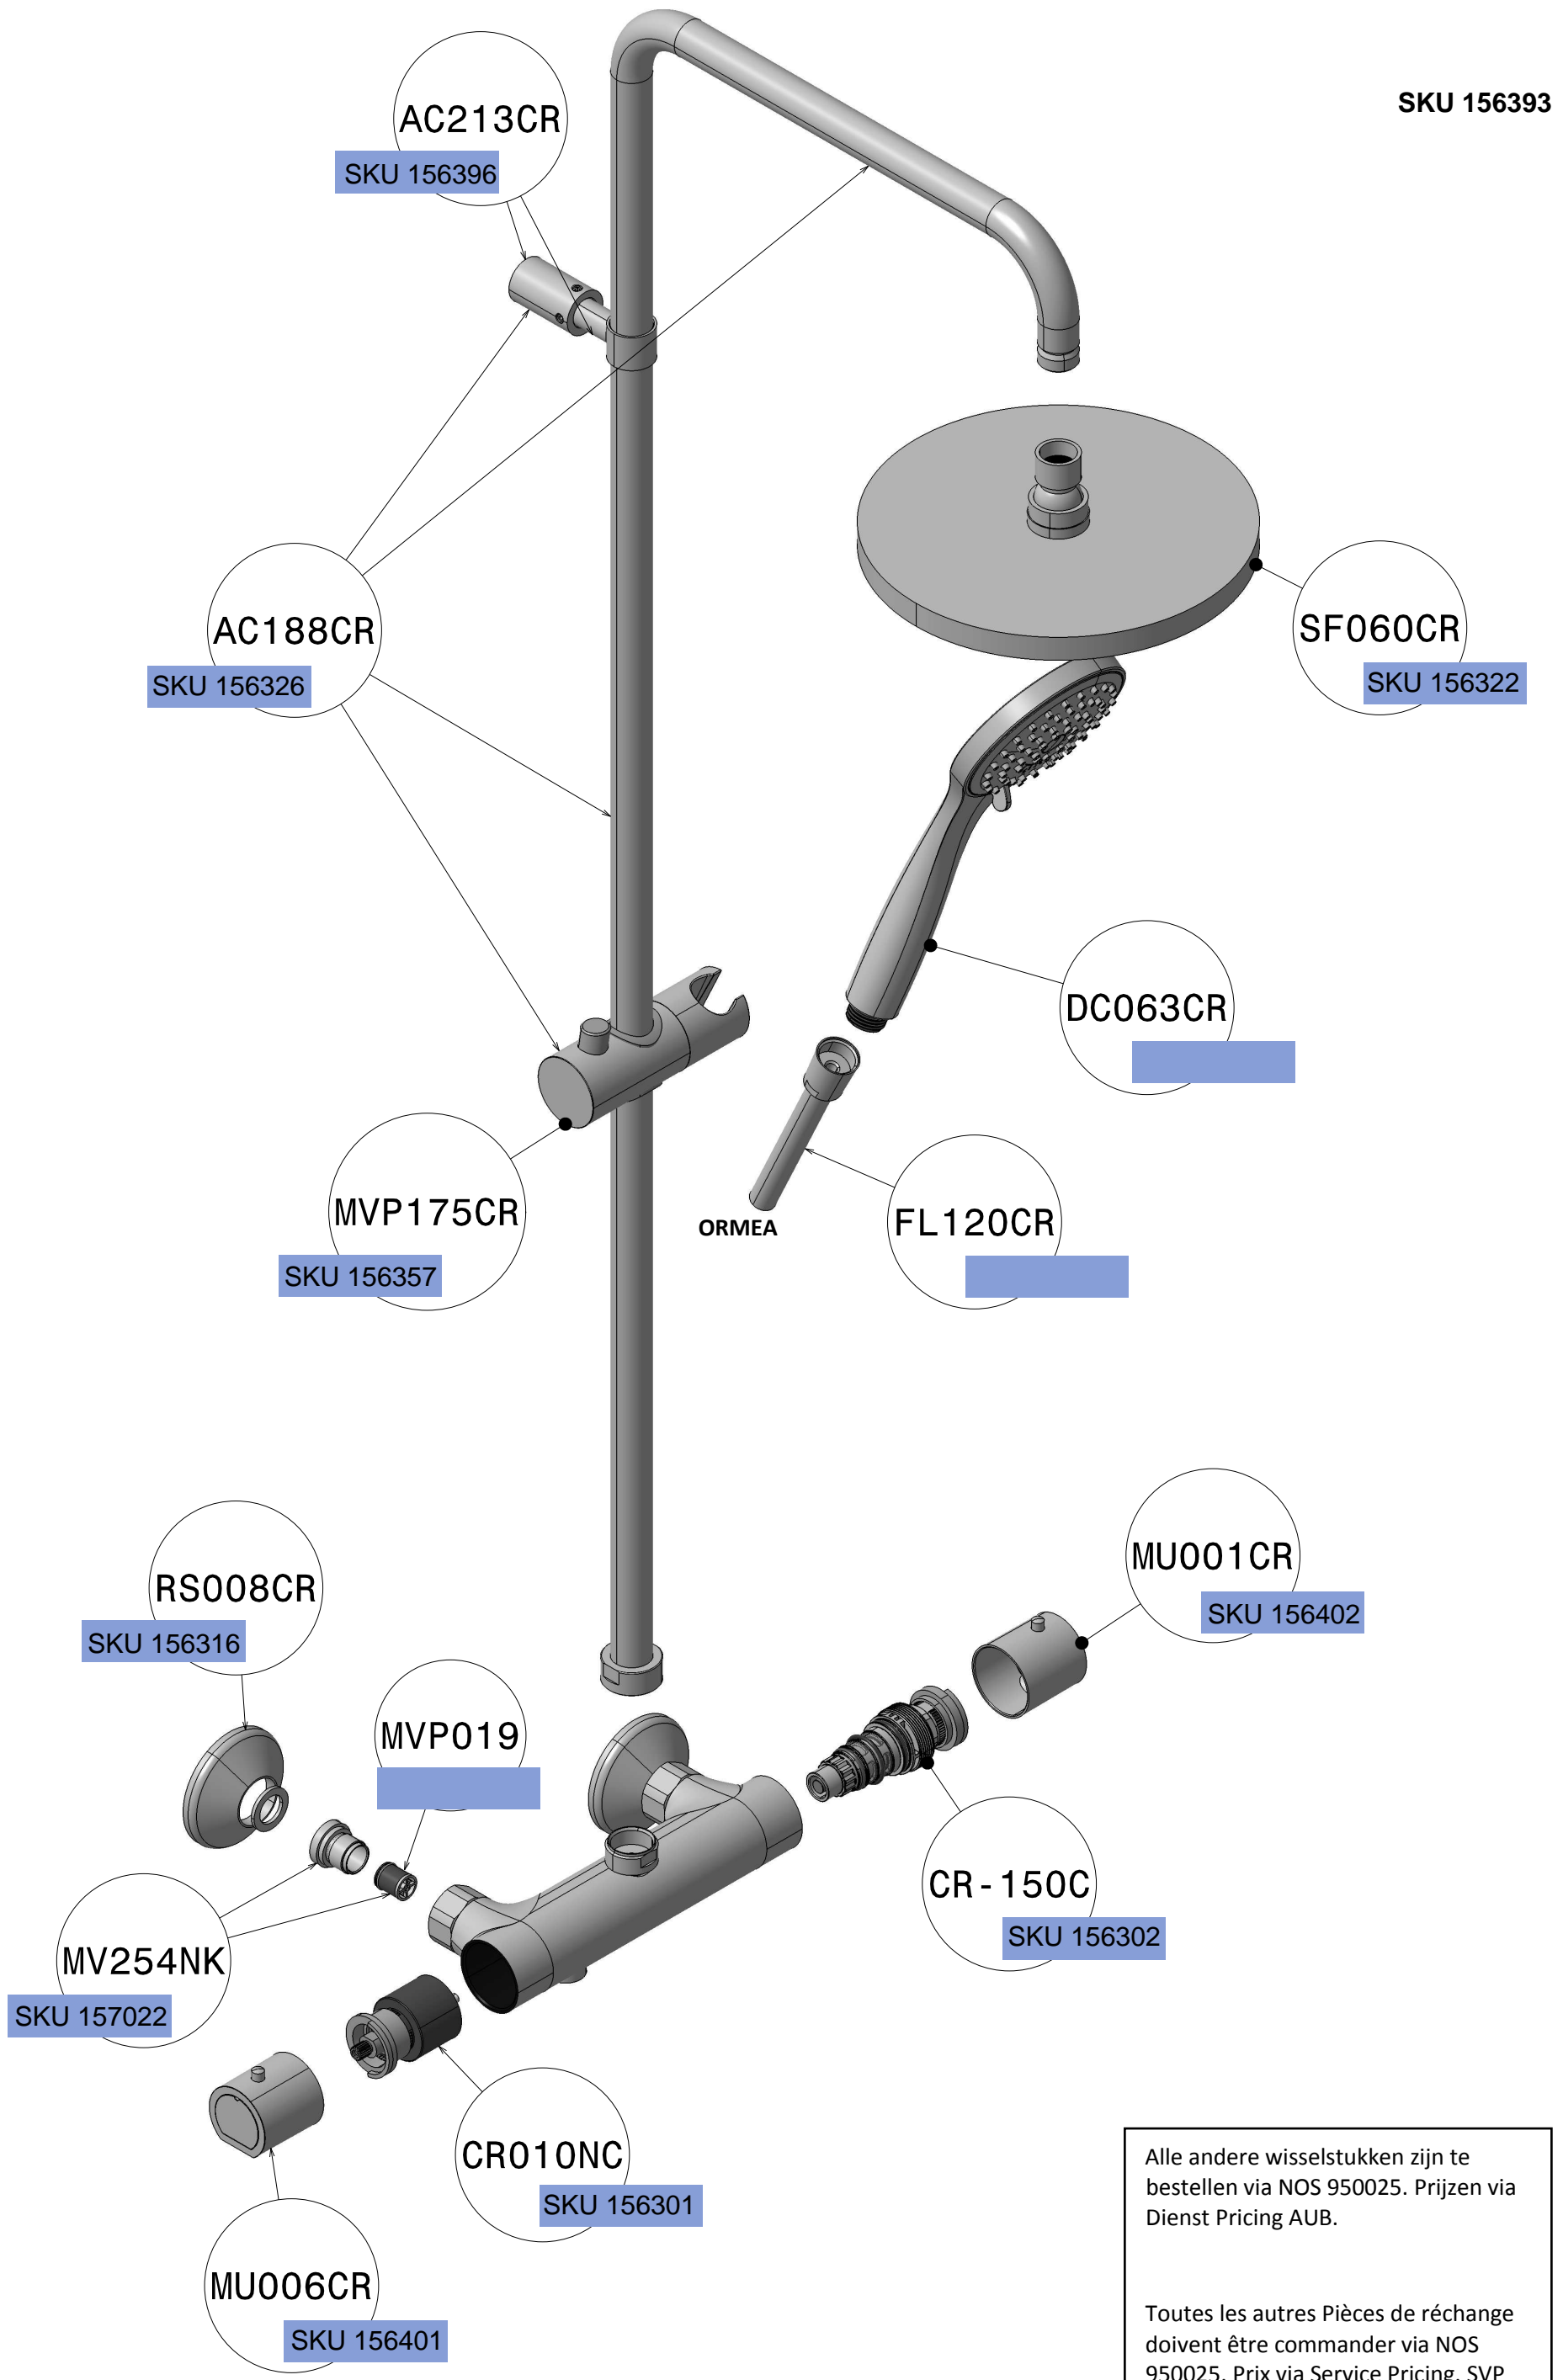

ORMEA

SKU 156393

Alle andere wisselstukken zijn te bestellen via NOS 950025. Prijzen via Dienst Pricing AUB.

Toutes les autres Pièces de réchange doivent être commander via NOS 950025. Prix via Service Pricing. SVP