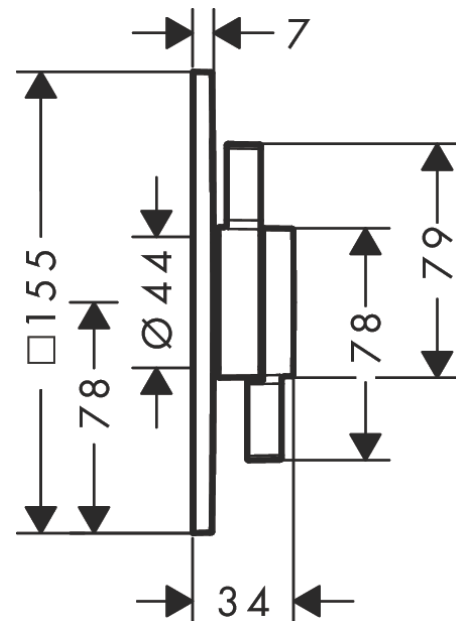

**DuoTurn Q****kraan inbouw voor 2 functies**Oppervlakte finish: **mat wit** Artikelnummer: **75414700****Beschrijving**

- 2 functies
- volumecontrole en omstelling voor 2 functies
- maximale doorstroomhoeveelheid bij 3 bar: 29,5 l/min
- doorstroomhoeveelheid bovenste uitlaat: 29,5 l/min
- waterdoorstroom onderuitgang: 29,5 l/min
- keramisch kardoos voor temperatuurregeling, stop- en omstelkraan
- vlak rozet voor meer ruimte in de douche
- eenvoudige installatie dankzij voorgemonteerd functieblok
- grepen altijd op dezelfde hoogte ongeacht de installatiediepte van het inbouwdeel
- rozet kan worden uitgelijnd met +/- 3°
- materiaal rozet: kunststof
- materiaal grepen: Metaal
- minimale bedrijfsdruk: 1 bar
- maximale bedrijfsdruk: 10 bar
- mengkraan wordt geleverd met knoppen Rain klein, Rain groot, handdouche, Waterval, bad

**Artikeldetails**

Vrijblijvende advies  
verkoopprijs excl. BTW 344,00 €

Vrijblijvende advies  
verkoopprijs incl. BTW 416,24 €

**Technologie****Designprijzen****Productfoto****Maattekening**

**DuoTurn Q**

**kraan inbouw voor 2 functies**

Oppervlakte finish: **mat wit** Artikelnummer: **75414700**

**Doorstroomdiagram**