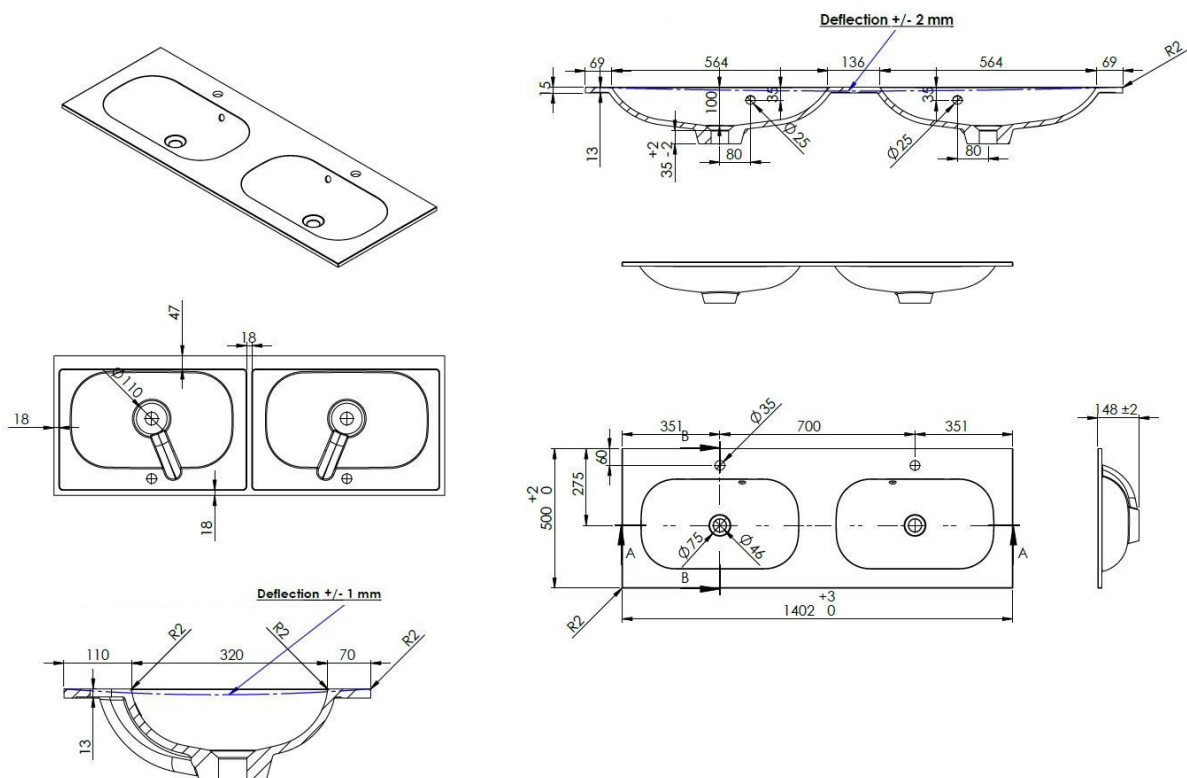

**OVUM – INTEGRALE TABLET - 1400 X 500 X 200 MM**

**SKU 930970**

**AFBEELDING**

**MAATTEKENING**

<b>Type wastafel</b>	Rechthoekig integrale tablet
<b>Aantal wastafels</b>	Dubbel
<b>Materiaal</b>	Mineraalmarmer
<b>Kleur</b>	Wit
<b>Afwerking</b>	Glanzend
<b>Dikte tablet</b>	2 cm
<b>Diepte waskom</b>	10 cm
<b>Met geïntegreerd overloop</b>	Ja
<b>Met geïntegreerde kraangat</b>	Ja
<b>Kraangat diameter</b>	35 mm
<b>Met afvoer</b>	Ja
<b>Afvoer diameter</b>	45 mm
<b>Met waterdichte ring</b>	Nee
<b>Combinatie</b>	past op alle Van Marcke meubels
<b>Behandeling</b>	/
<b>Gewicht</b>	24 kg
<b>Garantie</b>	5 jaar
<b>Extra's</b>	/
<b>Met bevestigingsmateriaal</b>	Ja