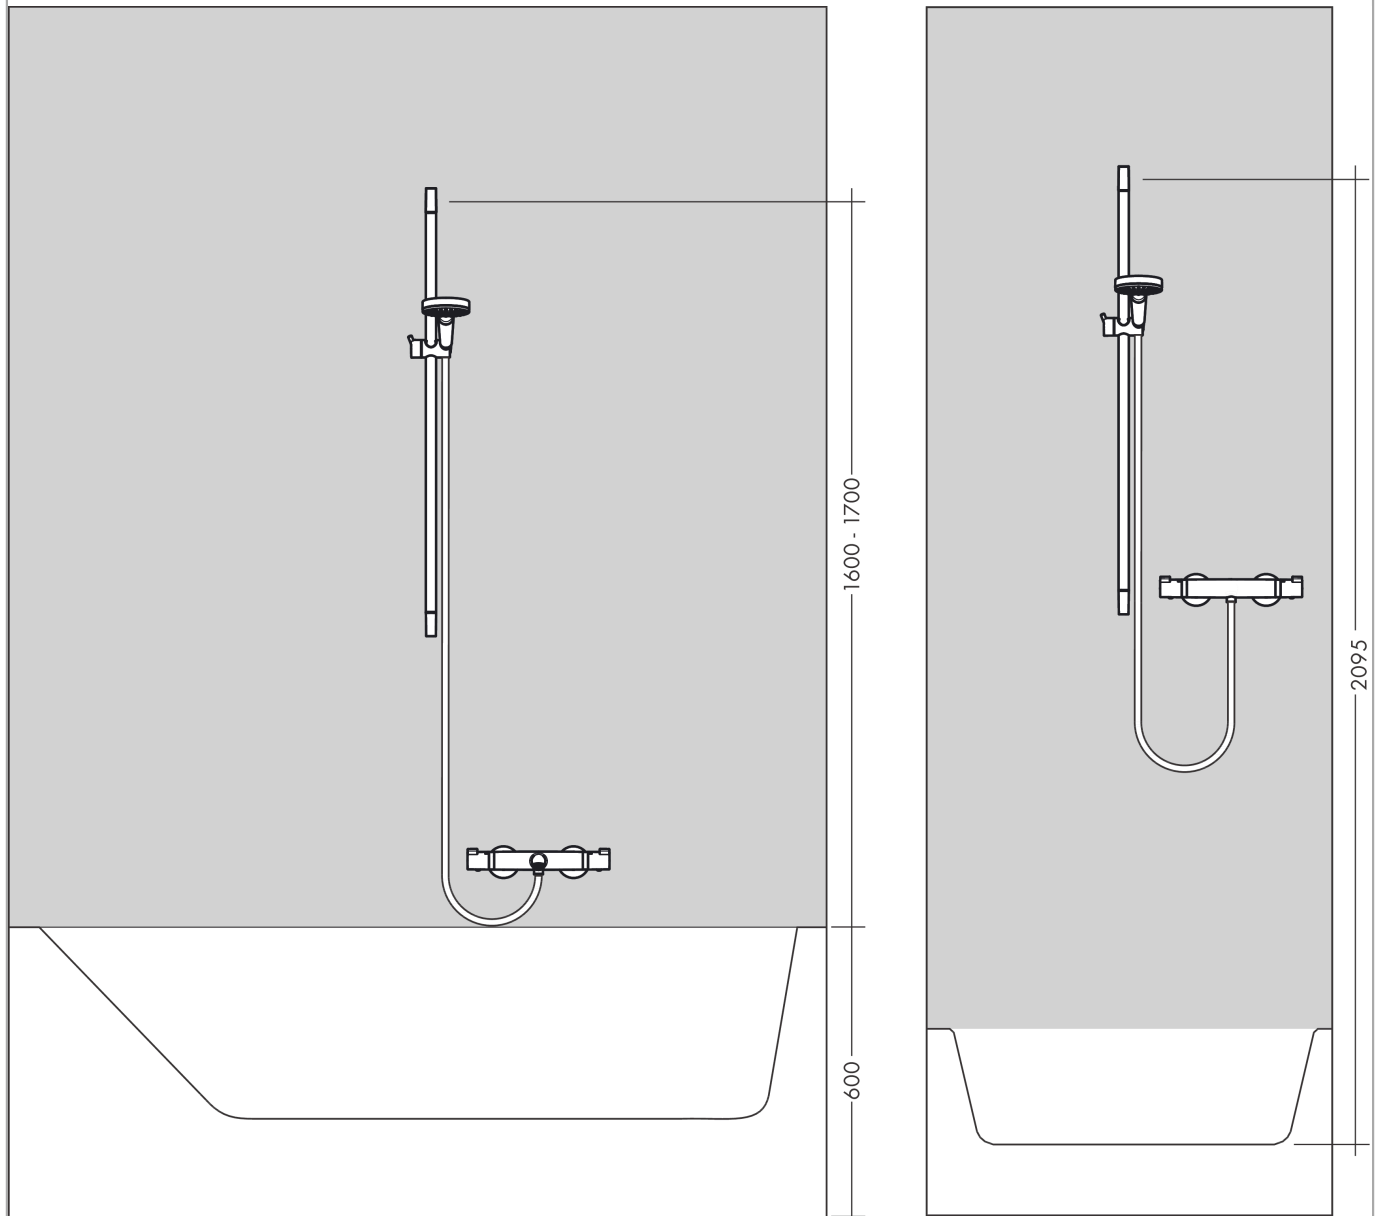

Raindance Select E
doucheset 120 3jet met Unica'S Puro glijstang 90 cm en zeepschaal
 Oppervlakte finish: **wit/chroom** Artikelnummer: **26621400**

Beschrijving

- bestaat uit: handdouche, glijstang, Doucheslang, schuifstuk, zeepschaal
- diameter handdouche 120 mm
- RainAir volle zachte regenstraal, Rain, Whirl intensieve massagestraal
- handige straalkeuze via Select-knop
- traploos in hoogte verstelbaar
- 90° in positie verstelbare handdouchehouder, zwenkbaar naar links en rechts, omhoog en omlaag
- wandhouders gemaakt van kunststof
- profielbuis: ronde
- buislengte: 1008 mm
- diameter glijstang: 22 mm
- boorafstand 915 mm
- draaikoppeling voorkomt dat de slang in de knoop raakt

Artikeldetails

Vrijblijvende advies verkoopprijs excl. BTW	219,05 €
Vrijblijvende advies verkoopprijs incl. BTW	265,05 €

Technologie

Productfoto

Maattekening

Raindance Select E
doucheset 120 3jet met Unica'S Puro glijstang 90 cm en zeepschaal
 Oppervlakte finish: **wit/chroom** Artikelnummer: **26621400**

Doorstroombiagram

De verbruikswaarden werden in overeenstemming met de praktijk met de bijbehorende armaturen (thermostaat/mengkraan/inbouwventiel) gemeten.

Raindance Select E
doucheset 120 3jet met Unica'S Puro glijstang 90 cm en zeepschaal
Oppervlakte finish: **wit/chroom** Artikelnummer: **26621400**

Inbouwvoorbeeld

Raindance Select E
doucheset 120 3jet met Unica'S Puro glijstang 90 cm en zeepschaal
Oppervlakte finish: wit/chroom Artikelnummer: 26621400

Explosietekening

Bouwjaar: >10/12

Raindance Select E
doucheset 120 3jet met Unica'S Puro glijstang 90 cm en zeepschaal
 Oppervlakte finish: **wit/chroom** Artikelnummer: **26621400**