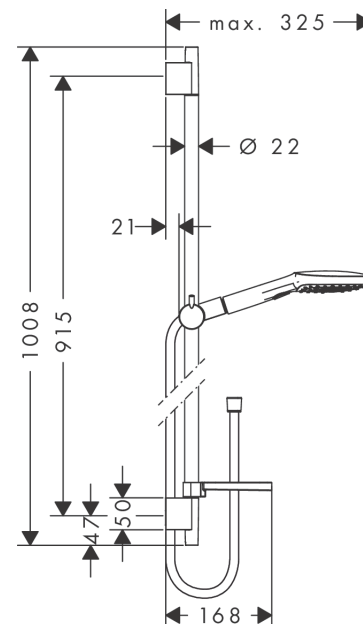

Raindance Select E
doucheset 120 3jet met Unica'S Puro glijstang 90 cm en zeepschaal
 Oppervlakte finish: **wit/chroom** Artikelnummer: **26621400**

Beschrijving

- bestaat uit: handdouche, glijstang, Doucheslang, schuifstuk, zeepschaal
- diameter handdouche 120 mm
- RainAir volle zachte regenstraal, Rain, Whirl intensieve massagestraal
- handige straalkeuze via Select-knop
- traploos in hoogte verstelbaar
- 90° in positie verstelbare handdouchehouder, zwenkbaar naar links en rechts, omhoog en omlaag
- wandhouders gemaakt van kunststof
- profielbuis: ronde
- buislengte: 1008 mm
- diameter glijstang: 22 mm
- boorafstand 915 mm
- draaikoppeling voorkomt dat de slang in de knoop raakt

Artikeldetails

Vrijblijvende advies verkoopprijs excl. BTW	219,05 €
Vrijblijvende advies verkoopprijs incl. BTW	265,05 €

Technologie

Productfoto

Maattekening

Raindance Select E
doucheset 120 3jet met Unica'S Puro glijstang 90 cm en zeepschaal
 Oppervlakte finish: **wit/chroom** Artikelnummer: **26621400**

Doorstroombiagram

De verbruikswaarden werden in overeenstemming met de praktijk met de bijbehorende armaturen (thermostaat/mengkraan/inbouwventiel) gemeten.

Raindance Select E
doucheset 120 3jet met Unica'S Puro glijstang 90 cm en zeepschaal
Oppervlakte finish: **wit/chroom** Artikelnummer: **26621400**

Reserveonderdelenlijst

Bouwjaar: >10/12

Regel	Beschrijving	Artikelnummer	Prijs incl. BTW	VE
1	afdekkap	97709000	-	1
2	wandsteun	96275000	-	1
3	opvulschijf 7 mm	97450000	-	1
4	bevestigingsmateriaal	96179000	-	1
5	schuifstuk cpl.	97651000	-	1
6	zeepschaal	26519000	-	1
7	Casettaklemme, Ø 22 mm	96189000	-	1
8	Handdouche	26520400	-	1
9	filter	97708000	-	1
10	doucheslang Isiflex'B 1,60 m	28276000	-	1