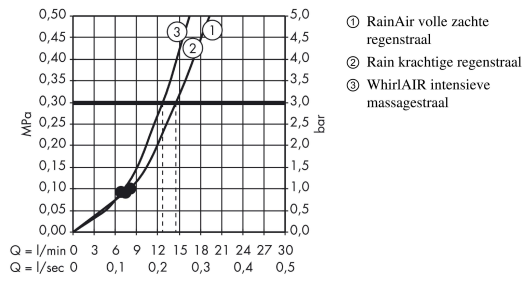

Raindance Select E
doucheset 120 3jet met Unica'S Puro glijstang 90 cm en zeepschaal
 Oppervlakte finish: **wit/chroom** Artikelnummer: **26621400**

Beschrijving

- bestaat uit: handdouche, glijstang, Doucheslang, schuifstuk, zeepschaal
- diameter handdouche 120 mm
- RainAir volle zachte regenstraal, Rain, Whirl intensieve massagestraal
- handige straalkeuze via Select-knop
- traploos in hoogte verstelbaar
- 90° in positie verstelbare handdouchehouder, zwenkbaar naar links en rechts, omhoog en omlaag
- wandhouders gemaakt van kunststof
- profielbuis: ronde
- buislengte: 1008 mm
- diameter glijstang: 22 mm
- boorafstand 915 mm
- draaikoppeling voorkomt dat de slang in de knoop raakt

Artikeldetails

Vrijblijvende advies verkoopprijs excl. BTW	219,05 €
Vrijblijvende advies verkoopprijs incl. BTW	265,05 €

Technologie

Productfoto

Maattekening

Raindance Select E
doucheset 120 3jet met Unica'S Puro glijstang 90 cm en zeepschaal
 Oppervlakte finish: **wit/chroom** Artikelnummer: **26621400**

Doorstroombiagram

De verbruikswaarden werden in overeenstemming met de praktijk met de bijbehorende armaturen (thermostaat/mengkraan/inbouwventiel) gemeten.

Raindance Select E
doucheset 120 3jet met Unica'S Puro glijstang 90 cm en zeepschaal
Oppervlakte finish: **wit/chroom** Artikelnummer: **26621400**