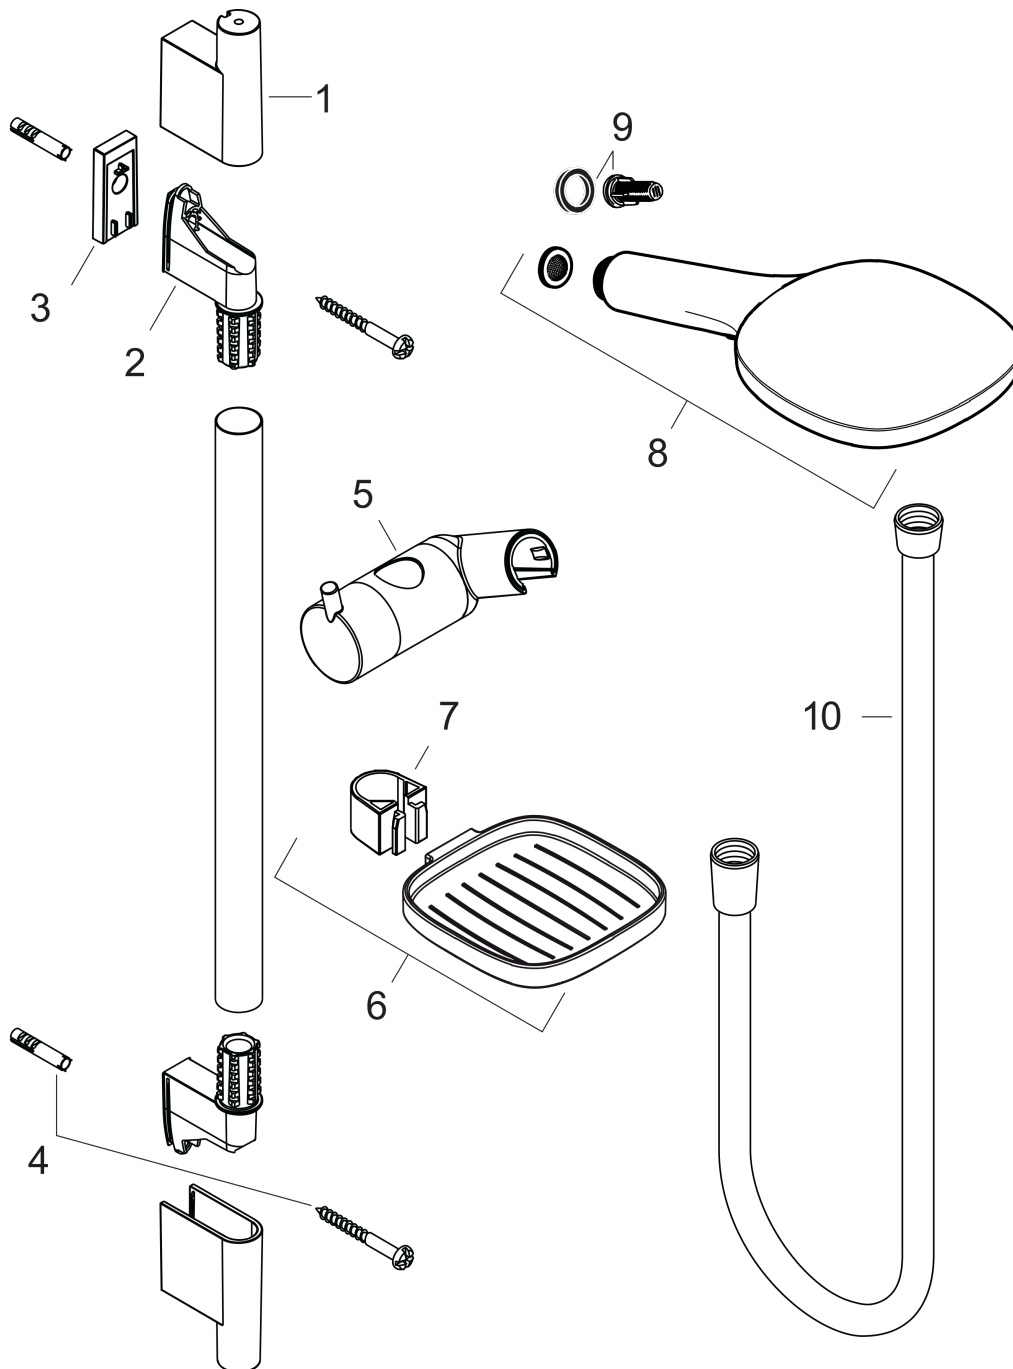

Raindance Select E
doucheset 120 3jet met Unica'S Puro glijstang 90 cm en zeepschaal
 Oppervlakte finish: **wit/chroom** Artikelnummer: **26621400**

Beschrijving

- bestaat uit: handdouche, glijstang, Doucheslang, schuifstuk, zeepschaal
- diameter handdouche 120 mm
- RainAir volle zachte regenstraal, Rain, Whirl intensieve massagestraal
- handige straalkeuze via Select-knop
- traploos in hoogte verstelbaar
- 90° in positie verstelbare handdouchehouder, zwenkbaar naar links en rechts, omhoog en omlaag
- wandhouders gemaakt van kunststof
- profielbuis: ronde
- buislengte: 1008 mm
- diameter glijstang: 22 mm
- boorafstand 915 mm
- draaikoppeling voorkomt dat de slang in de knoop raakt

Doorstroombiagram

De verbruikswaarden werden in overeenstemming met de praktijk met de bijbehorende armaturen (thermostaat/mengkraan/inbouwventiel) gemeten.

Raindance Select E
doucheset 120 3jet met Unica'S Puro glijstang 90 cm en zeepschaal
Oppervlakte finish: **wit/chroom** Artikelnummer: **26621400**

Inbouwvoorbeeld

Raindance Select E
doucheset 120 3jet met Unica'S Puro glijstang 90 cm en zeepschaal
Oppervlakte finish: wit/chroom Artikelnummer: 26621400

Explosietekening

Bouwjaar: >10/12

Raindance Select E
doucheset 120 3jet met Unica'S Puro glijstang 90 cm en zeepschaal
 Oppervlakte finish: **wit/chroom** Artikelnummer: **26621400**

Reserveonderdelenlijst

Bouwjaar: >10/12

Regel	Beschrijving	Artikelnummer	Prijs incl. BTW	VE
1	afdekkap	97709000	-	1
2	wandsteun	96275000	-	1
3	opvulschijf 7 mm	97450000	-	1
4	bevestigingsmateriaal	96179000	-	1
5	schuifstuk cpl.	97651000	-	1
6	zeepschaal	26519000	-	1
7	Casettaklemme, Ø 22 mm	96189000	-	1
8	Handdouche	26520400	-	1
9	filter	97708000	-	1
10	doucheslang Isiflex'B 1,60 m	28276000	-	1