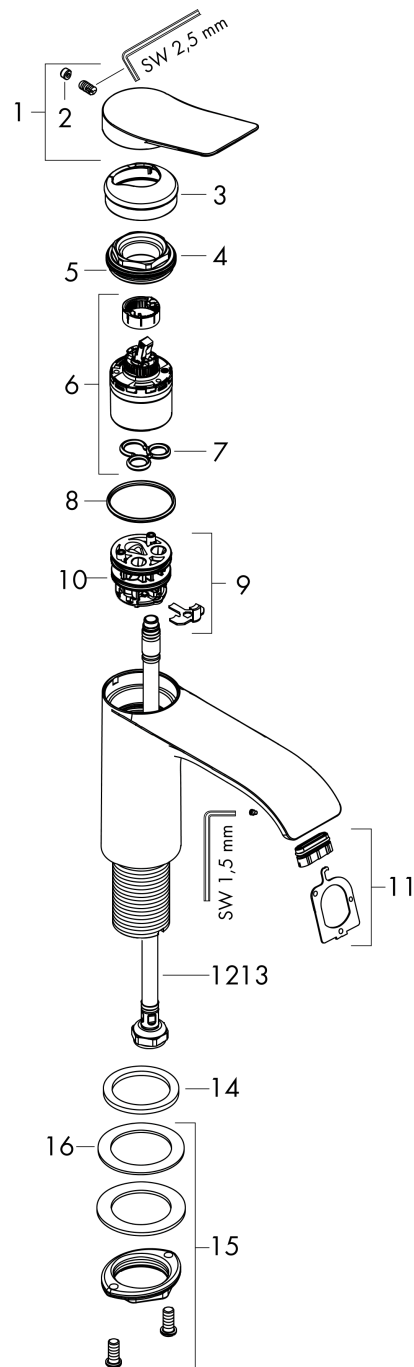

### toiletkraan 80 zonder waste

Oppervlakte finish: **chrom** Artikelnummer: **75013000**

#### Maattekening

#### Doorstroomdiagram

**Vivenis  
toiletkraan 80 zonder waste**

Oppervlakte finish: **chrom** Artikelnummer: **75013000**

**Explosietekening**

Bouwjaar: >06/21

**Vivenis****toiletkraan 80 zonder waste**Oppervlakte finish: **chrom** Artikelnummer: **75013000****Reserveonderdelenlijst**

Bouwjaar: &gt;06/21

<b>Regel</b>	<b>Beschrijving</b>	<b>Artikelnummer</b>	<b>Prijs incl. BTW</b>	<b>VE</b>
1	greep	94288000	-	1
2	greepstop	93735460	-	1
3	rozet	94027000	-	1
4	moer	93995000	-	1
5	O-ring 35x1,5	92114000	-	1
6	kardoes compl.	93897000	-	1
7	dichting	95008000	-	1
8	O-ring 35x2	92604000	-	1
9	kardoesadapter	95966000	-	1
10	O-Ring 30x2	98186000	-	1
11	straalschijf	94275000	-	1
12	aansluitslang 450 mm M8x0,75 G3/8	97206000	-	1
13	O-ring 6,6x1,6	93019000	-	1
14	vlakdichting	98749000	-	1
15	schachtbevestigingsset compl. (Ø 32)	13961000	-	1
16	stelring	97548000	-	1
a	schachtverlenging	13898000	-	1