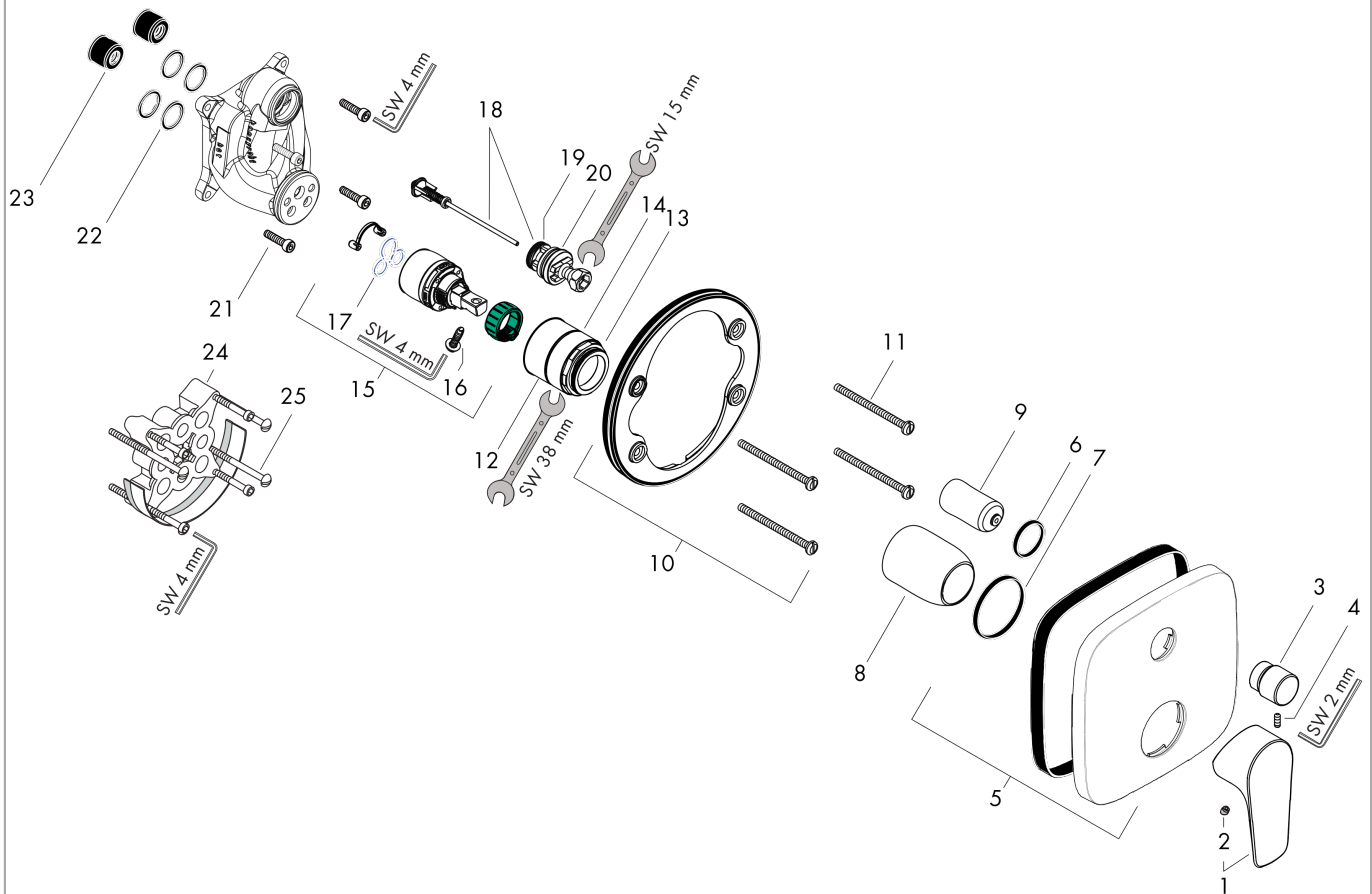

Talis E

ééngreeps badmengkraan afbouwdeel

Oppervlakte finish: **Polished Gold Optic**

Artikelnummer: **71745990**

Beschrijving

- doorstroomhoeveelheid bovenste uitlaat: 21 l/min
- waterdoorstroom onderuitgang: 29 l/min
- maximale doorstroomhoeveelheid bij 3 bar: 29 l/min
- keramisch kardoes
- temperatuurbegrenzing instelbaar
- omstelling met automatische reset
- inbouwdeel
- wandmontage

Artikeldetails

Vrijblijvende advies verkoopprijs excl. BTW 269,80 €

Vrijblijvende advies verkoopprijs incl. BTW 326,46 €

Designprijzen

Productfoto

Maattekening

Doorstroomdiagram

Talis E
ééngreeps badmengkraan afbouwdeel
 Oppervlakte finish: **Polished Gold Optic**

Artikelnummer: **71745990**

Explosietekening

Bouwjaar: >07/19

Talis E**ééngreeps badmengkraan afbouwdeel**Oppervlakte finish: **Polished Gold Optic**Artikelnummer: **71745990****Reserveonderdelenlijst**

Bouwjaar: >07/19

Regel	Beschrijving	Artikelnummer	Prijs incl. BTW	VE
1	greep	92666990	-	1
2	greepstop	96338000	-	1
3	trekknop	98795990	-	1
4	inbusschroef M4x10	97667000	-	1
5	rozet 155 / 155 mm	95275990	-	1
6	O-ring 23x3	98142000	-	1
7	O-ring 43x3	98418000	-	1
8	huls	98790990	-	1
9	omstelhuls	98794990	-	1
10	rozetdrager	98793000	-	1
11	drager-schroef-set	96454000	-	1
12	moer	98796000	-	1
13	O-ring 30x1,5	98433000	-	1
14	O-ring 39x1,5	98400000	-	1
15	kardoes compl.	92730000	-	1
16	borgschroef	95140000	-	1
17	dichting	95008000	-	1
18	omstelling compl.	95014000	-	1
19	O-ring 16x2,3	98207000	-	1
20	O-ring 20x2,5	92602000	-	1
21	schroef-set	96525000	-	1
22	O-ring 16x2	98133000	-	1
23	slagdemper	94073000	-	1
24	verlengset 25 mm	13595000	-	1
25	drager-schroef-set	97747000	-	1
a	Basisset	01800180	-	1