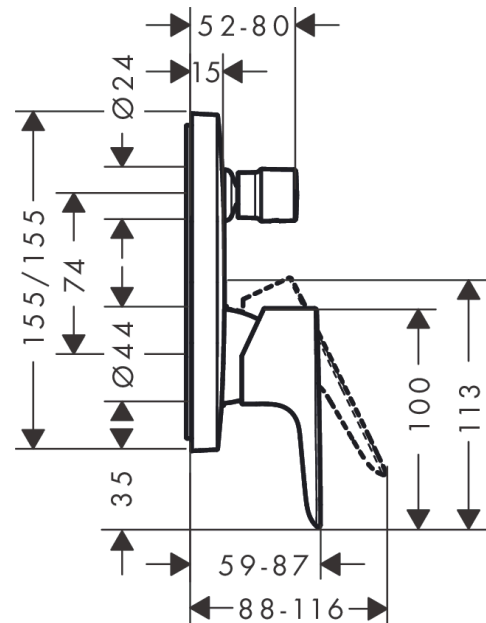

Talis E

ééngreeps badmengkraan afbouwdeel

Oppervlakte finish: **Polished Gold Optic**

Artikelnummer: **71745990**

Beschrijving

- doorstroomhoeveelheid bovenste uitlaat: 21 l/min
- waterdoorstroom onderuitgang: 29 l/min
- maximale doorstroomhoeveelheid bij 3 bar: 29 l/min
- keramisch kardoes
- temperatuurbegrenzing instelbaar
- omstelling met automatische reset
- inbouwdeel
- wandmontage

Artikeldetails

Vrijblijvende advies verkoopprijs excl. BTW 269,80 €

Vrijblijvende advies verkoopprijs incl. BTW 326,46 €

Designprijzen

Productfoto

Maattekening

Doorstroomdiagram

Talis E
ééngreeps badmengkraan afbouwdeel
 Oppervlakte finish: **Polished Gold Optic**

Artikelnummer: **71745990**

Explosietekening

Bouwjaar: >07/19

Talis E**ééngreeps badmengkraan afbouwdeel**Oppervlakte finish: **Polished Gold Optic**Artikelnummer: **71745990****Reserveonderdelenlijst**

Bouwjaar: >07/19

Regel	Beschrijving	Artikelnummer	Prijs incl. BTW	VE
1	greep	92666990	-	1
2	greepstop	96338000	-	1
3	trekknop	98795990	-	1
4	inbusschroef M4x10	97667000	-	1
5	rozet 155 / 155 mm	95275990	-	1
6	O-ring 23x3	98142000	-	1
7	O-ring 43x3	98418000	-	1
8	huls	98790990	-	1
9	omstelhuls	98794990	-	1
10	rozetdrager	98793000	-	1
11	drager-schroef-set	96454000	-	1
12	moer	98796000	-	1
13	O-ring 30x1,5	98433000	-	1
14	O-ring 39x1,5	98400000	-	1
15	kardoes compl.	92730000	-	1
16	borgschroef	95140000	-	1
17	dichting	95008000	-	1
18	omstelling compl.	95014000	-	1
19	O-ring 16x2,3	98207000	-	1
20	O-ring 20x2,5	92602000	-	1
21	schroef-set	96525000	-	1
22	O-ring 16x2	98133000	-	1
23	slagdemper	94073000	-	1
24	verlengset 25 mm	13595000	-	1
25	drager-schroef-set	97747000	-	1
a	Basisset	01800180	-	1