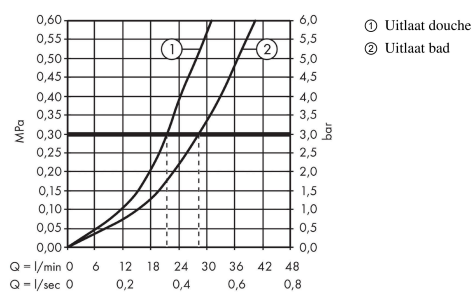

Artikeldetails

Vrijblijvende advies verkoopprijs excl. BTW 269,80 €

Vrijblijvende advies verkoopprijs incl. BTW 326,46 €

Designprijzen

Productfoto

Maattekening

Doorstroomdiagram

Talis E
ééngreeps badmengkraan afbouwdeel
 Oppervlakte finish: **Polished Gold Optic**