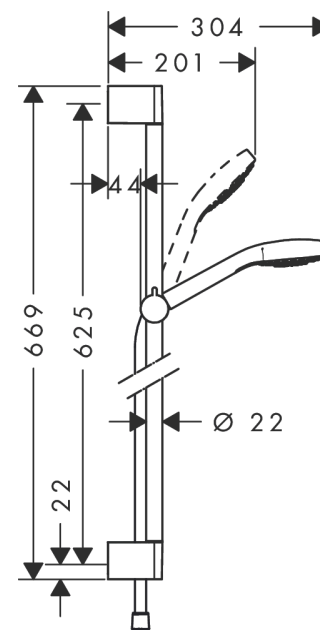

Croma Select E
Croma Select E Multi EcoSmart glijstangset 65 cm
 Oppervlakte finish: **wit/chroom** Artikelnummer: **26581400**

Beschrijving

- bestaat uit: handdouche, glijstang, Doucheslang, schuifstuk
- diameter handdouche 110 mm
- IntenseRain, massagestraal, SoftRain
- handige straalkeuze via Select-knop
- traploos in hoogte verstelbaar
- hellingshoek handdouchehouder kan worden aangepast met 45°
- wandhouders gemaakt van kunststof
- profielbuis: ronde
- buislengte: 669 mm
- diameter glijstang: 22 mm
- boorafstand 625 mm
- draaikoppeling voorkomt dat de slang in de knoop raakt

Artikeldetails

Vrijblijvende advies verkoopprijs excl. BTW	139,35 €
Vrijblijvende advies verkoopprijs incl. BTW	168,61 €

Technologie

Productfoto

Maattekening

Croma Select E
Croma Select E Multi EcoSmart glijstangset 65 cm
Oppervlakte finish: **wit/chroom** Artikelnummer: **26581400**

Inbouwvoorbeeld

Croma Select E
Croma Select E Multi EcoSmart glijstangset 65 cm
 Oppervlakte finish: wit/chroom Artikelnummer: 26581400

Explosietekening

Bouwjaar: >11/14

Croma Select E
Croma Select E Multi EcoSmart glijstangset 65 cm
 Oppervlakte finish: **wit/chroom** Artikelnummer: **26581400**

Reserveonderdelenlijst

Bouwjaar: >11/14

Regel	Beschrijving	Artikelnummer	Prijs incl. BTW	VE
1	afdekkap	95217000	-	1
2	opvulschijf 7 mm	97450000	-	1
3	wandsteun	95218000	-	1
4	bevestigingsmateriaal	96179000	-	1
5	schuifstuk cpl.	92366000	-	1
6	Handdouche	26811400	-	1
7	doorstroombegrenzer (9 l/min)	95659000	-	1
8	zeefdichting	94246000	-	1
9	doucheslang Isiflex'B 1,60 m	28276000	-	1
10	dichting	98058000	-	1