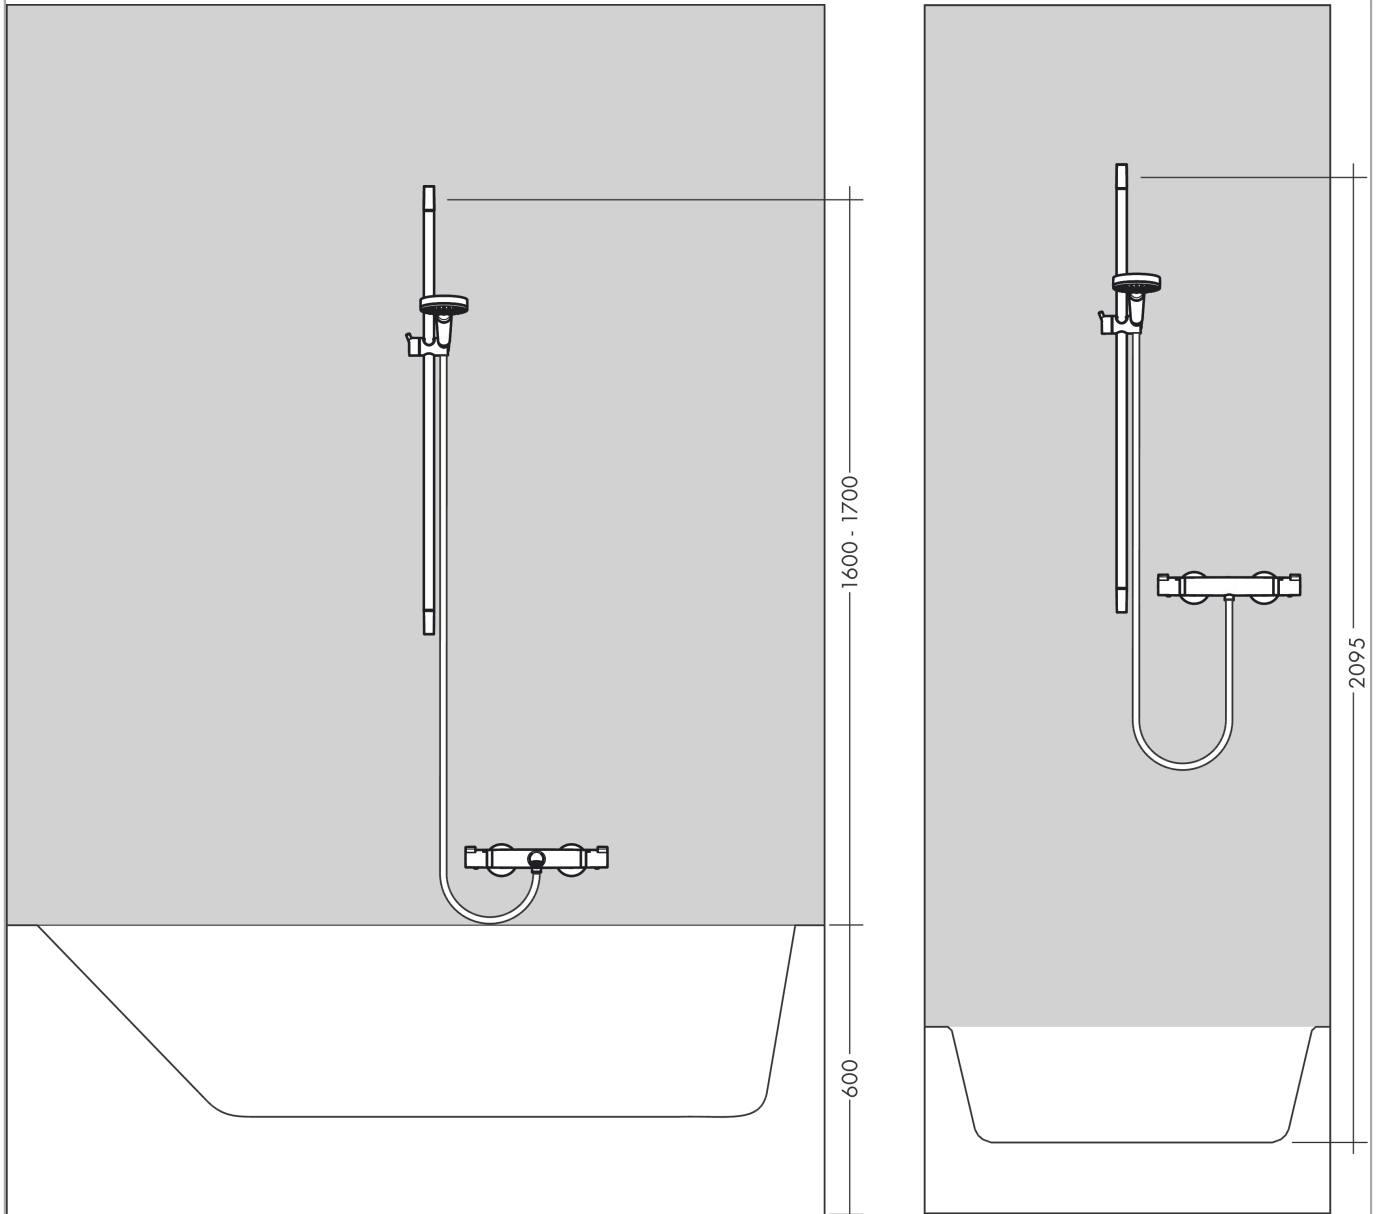

Croma Select E
Croma Select E Multi EcoSmart glijstangset 65 cm
 Oppervlakte finish: **wit/chroom** Artikelnummer: **26581400**

Beschrijving

- bestaat uit: handdouche, glijstang, Doucheslang, schuifstuk
- diameter handdouche 110 mm
- IntenseRain, massagestraal, SoftRain
- handige straalkeuze via Select-knop
- traploos in hoogte verstelbaar
- hellingshoek handdouchehouder kan worden aangepast met 45°
- wandhouders gemaakt van kunststof
- profielbuis: ronde
- buislengte: 669 mm
- diameter glijstang: 22 mm
- boorafstand 625 mm
- draaikoppeling voorkomt dat de slang in de knoop raakt

Artikeldetails

Vrijblijvende advies verkoopprijs excl. BTW	139,35 €
Vrijblijvende advies verkoopprijs incl. BTW	168,61 €

Technologie

Productfoto

Maattekening

Croma Select E
Croma Select E Multi EcoSmart glijstangset 65 cm
Oppervlakte finish: **wit/chroom** Artikelnummer: **26581400**

Inbouwvoorbeeld

Croma Select E
Croma Select E Multi EcoSmart glijstangset 65 cm
 Oppervlakte finish: wit/chroom Artikelnummer: 26581400

Explosietekening

Bouwjaar: >11/14

Croma Select E
Croma Select E Multi EcoSmart glijstangset 65 cm
 Oppervlakte finish: **wit/chroom** Artikelnummer: **26581400**

Reserveonderdelenlijst

Bouwjaar: >11/14

Regel	Beschrijving	Artikelnummer	Prijs incl. BTW	VE
1	afdekkap	95217000	-	1
2	opvulschijf 7 mm	97450000	-	1
3	wandsteun	95218000	-	1
4	bevestigingsmateriaal	96179000	-	1
5	schuifstuk cpl.	92366000	-	1
6	Handdouche	26811400	-	1
7	doorstroombegrenzer (9 l/min)	95659000	-	1
8	zeefdichting	94246000	-	1
9	doucheslang Isiflex'B 1,60 m	28276000	-	1
10	dichting	98058000	-	1