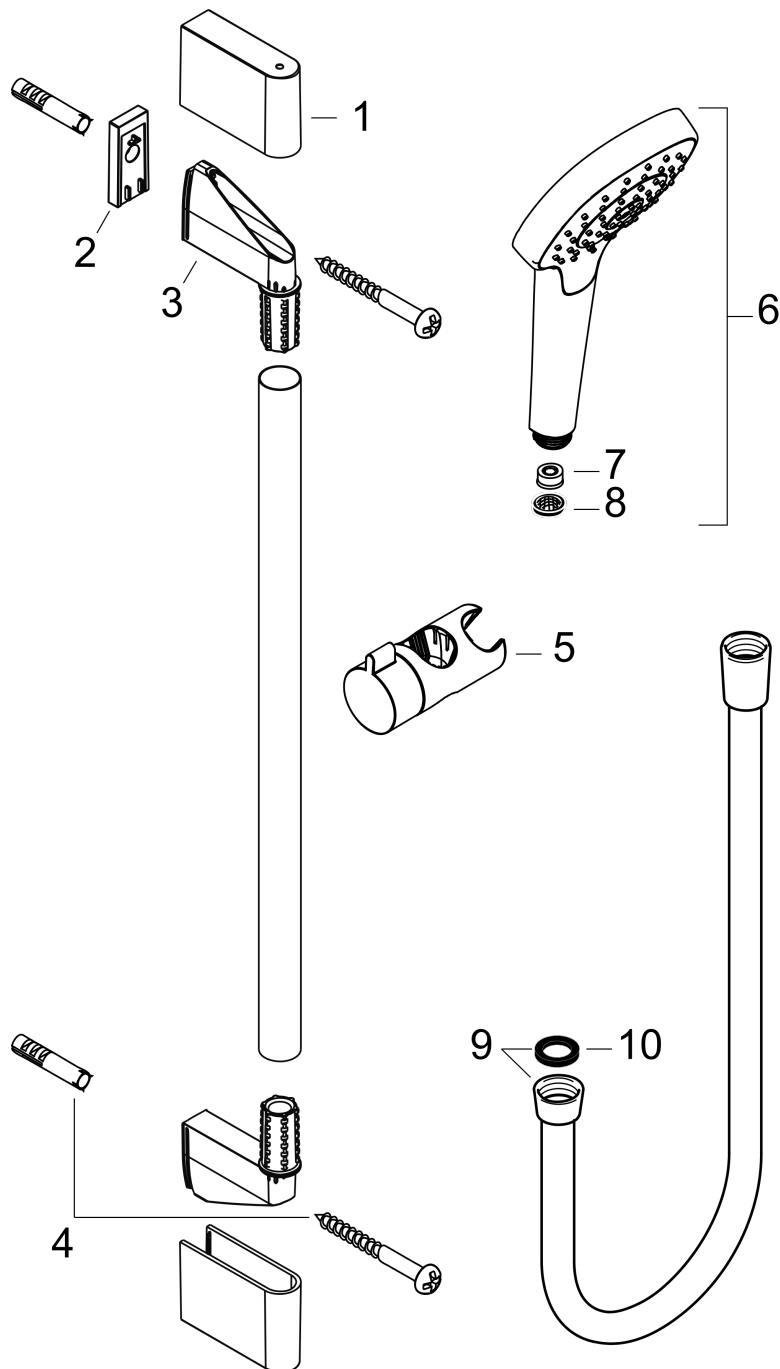

Croma Select E
Croma Select E Multi EcoSmart glijstangset 65 cm
 Oppervlakte finish: **wit/chroom** Artikelnummer: **26581400**

Beschrijving

- bestaat uit: handdouche, glijstang, Doucheslang, schuifstuk
- diameter handdouche 110 mm
- IntenseRain, massagestraal, SoftRain
- handige straalkeuze via Select-knop
- traploos in hoogte verstelbaar
- hellingshoek handdouchehouder kan worden aangepast met 45°
- wandhouders gemaakt van kunststof
- profielbuis: ronde
- buislengte: 669 mm
- diameter glijstang: 22 mm
- boorafstand 625 mm
- draaikoppeling voorkomt dat de slang in de knoop raakt

Artikeldetails

Vrijblijvende advies verkoopprijs excl. BTW	139,35 €
Vrijblijvende advies verkoopprijs incl. BTW	168,61 €

Technologie

Productfoto

Maattekening

Croma Select E
Croma Select E Multi EcoSmart glijstangset 65 cm
Oppervlakte finish: **wit/chroom** Artikelnummer: **26581400**

Inbouwvoorbeeld

Croma Select E
Croma Select E Multi EcoSmart glijstangset 65 cm
 Oppervlakte finish: wit/chroom Artikelnummer: 26581400

Explosietekening

Bouwjaar: >11/14

Croma Select E
Croma Select E Multi EcoSmart glijstangset 65 cm
 Oppervlakte finish: **wit/chroom** Artikelnummer: **26581400**

Reserveonderdelenlijst

Bouwjaar: >11/14

Regel	Beschrijving	Artikelnummer	Prijs incl. BTW	VE
1	afdekkap	95217000	-	1
2	opvulschijf 7 mm	97450000	-	1
3	wandsteun	95218000	-	1
4	bevestigingsmateriaal	96179000	-	1
5	schuifstuk cpl.	92366000	-	1
6	Handdouche	26811400	-	1
7	doorstroombegrenzer (9 l/min)	95659000	-	1
8	zeefdichting	94246000	-	1
9	doucheslang Isiflex'B 1,60 m	28276000	-	1
10	dichting	98058000	-	1